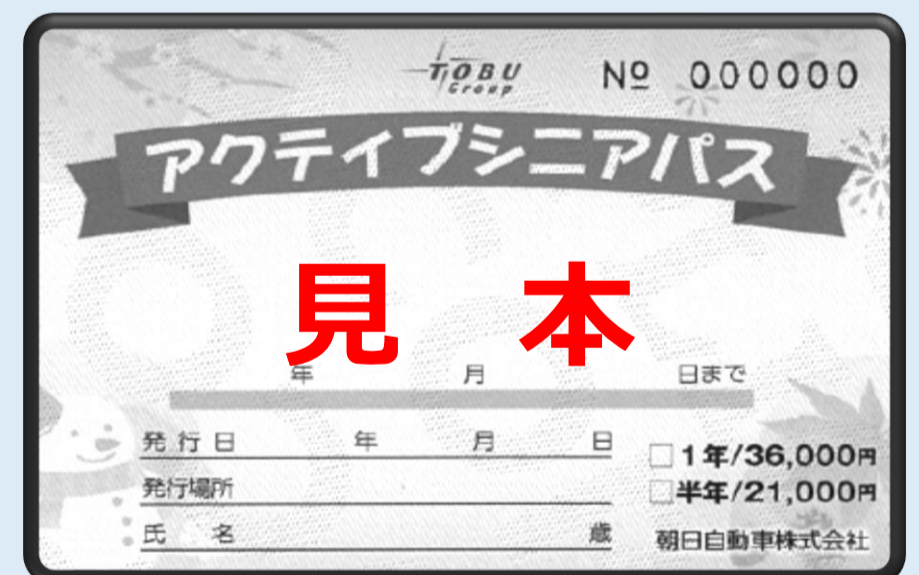

【購入時に必要なもの】

運転免許証、運転経歴証明書、健康保険証等の
生年月日が確認できる公的機関発行の身分証明書

※コピーではなく原本をお持ち下さい。

【お問い合わせ】

朝日自動車(株)

越谷営業所 ☎ 048-970-5170
菖蒲営業所 ☎ 0480-87-2161
加須営業所 ☎ 0480-61-7330
杉戸営業所 ☎ 0480-34-8001

久喜営業所 ☎ 0480-24-3902
太田営業所 ☎ 0276-48-3626
境営業所 ☎ 0280-87-0780

裏面もご覧下さい