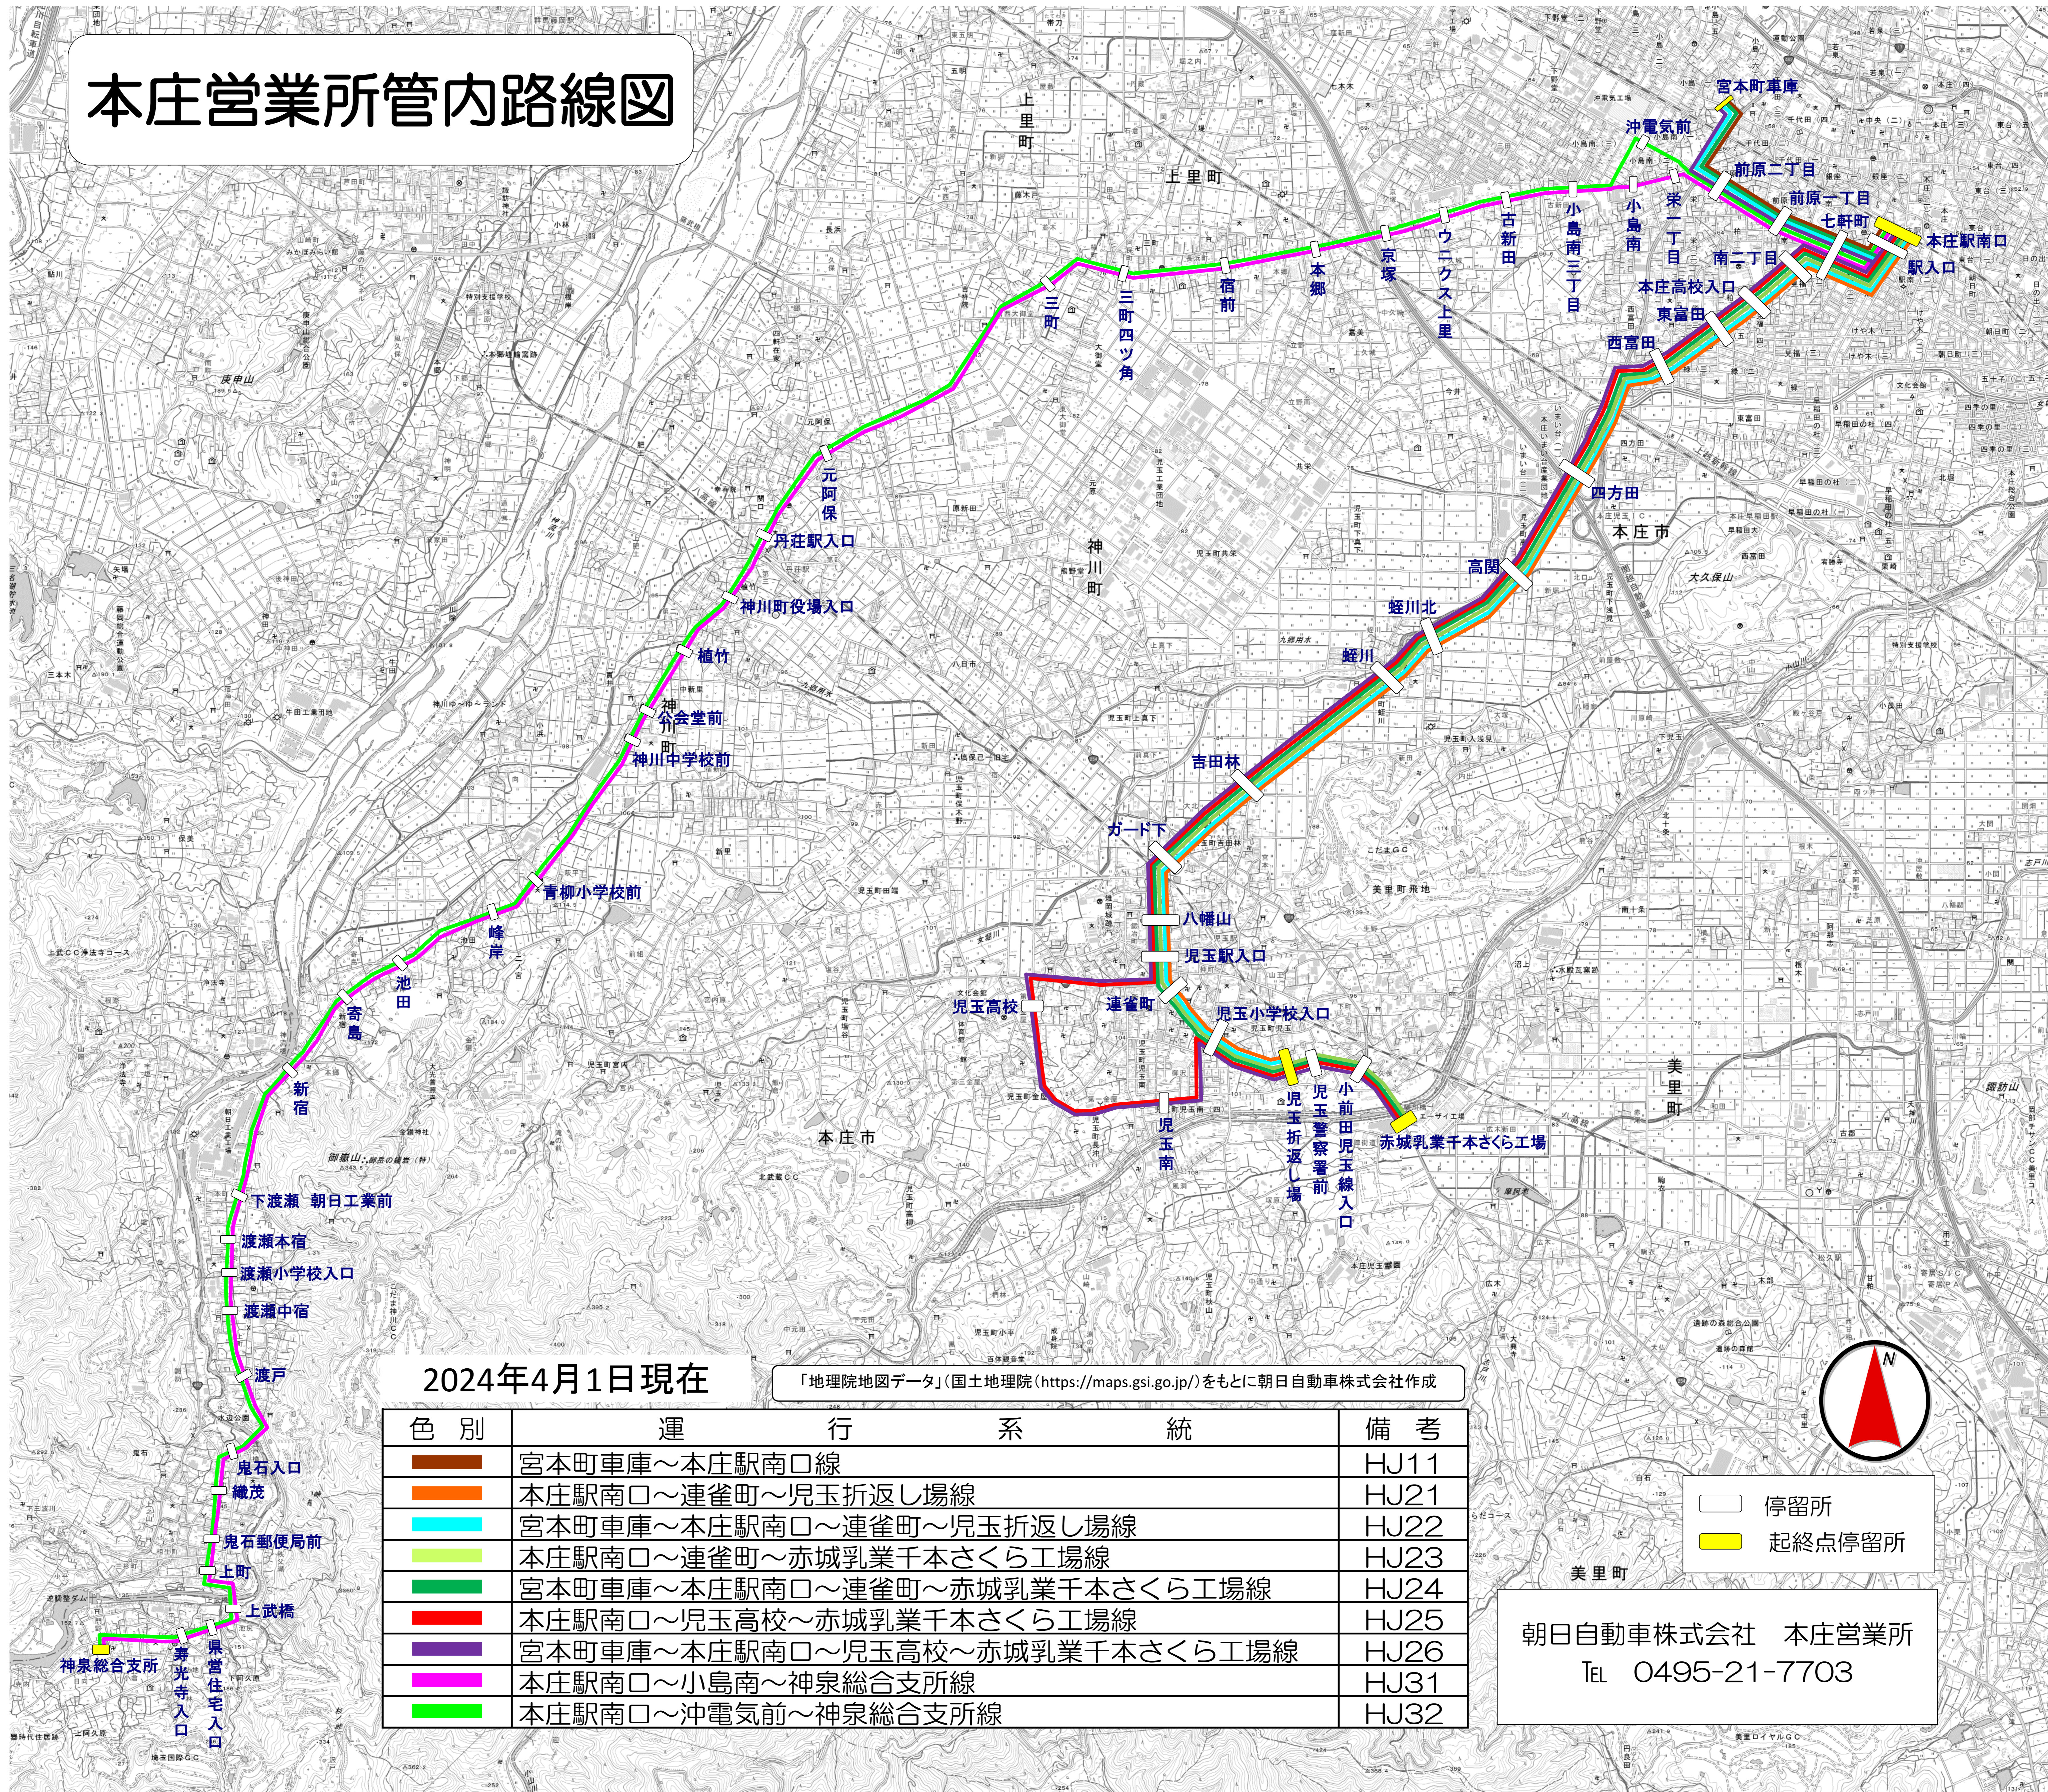

本庄営業所管内路線図

2024年4月1日現在

「地理院地図データ」(国土地理院 (<https://maps.gsi.go.jp/>)) をもとに朝日自動車株式会社作成

色別	運 行 系 統	備 考
	宮本町車庫～本庄駅南口線	HJ11
	本庄駅南口～連雀町～児玉折返し場線	HJ21
	宮本町車庫～本庄駅南口～連雀町～児玉折返し場線	HJ22
	本庄駅南口～連雀町～赤城乳業千本さくら工場線	HJ23
	宮本町車庫～本庄駅南口～連雀町～赤城乳業千本さくら工場線	HJ24
	本庄駅南口～児玉高校～赤城乳業千本さくら工場線	HJ25
	宮本町車庫～本庄駅南口～児玉高校～赤城乳業千本さくら工場線	HJ26
	本庄駅南口～小島南～神泉総合支所線	HJ31
	本庄駅南口～沖電気前～神泉総合支所線	HJ32