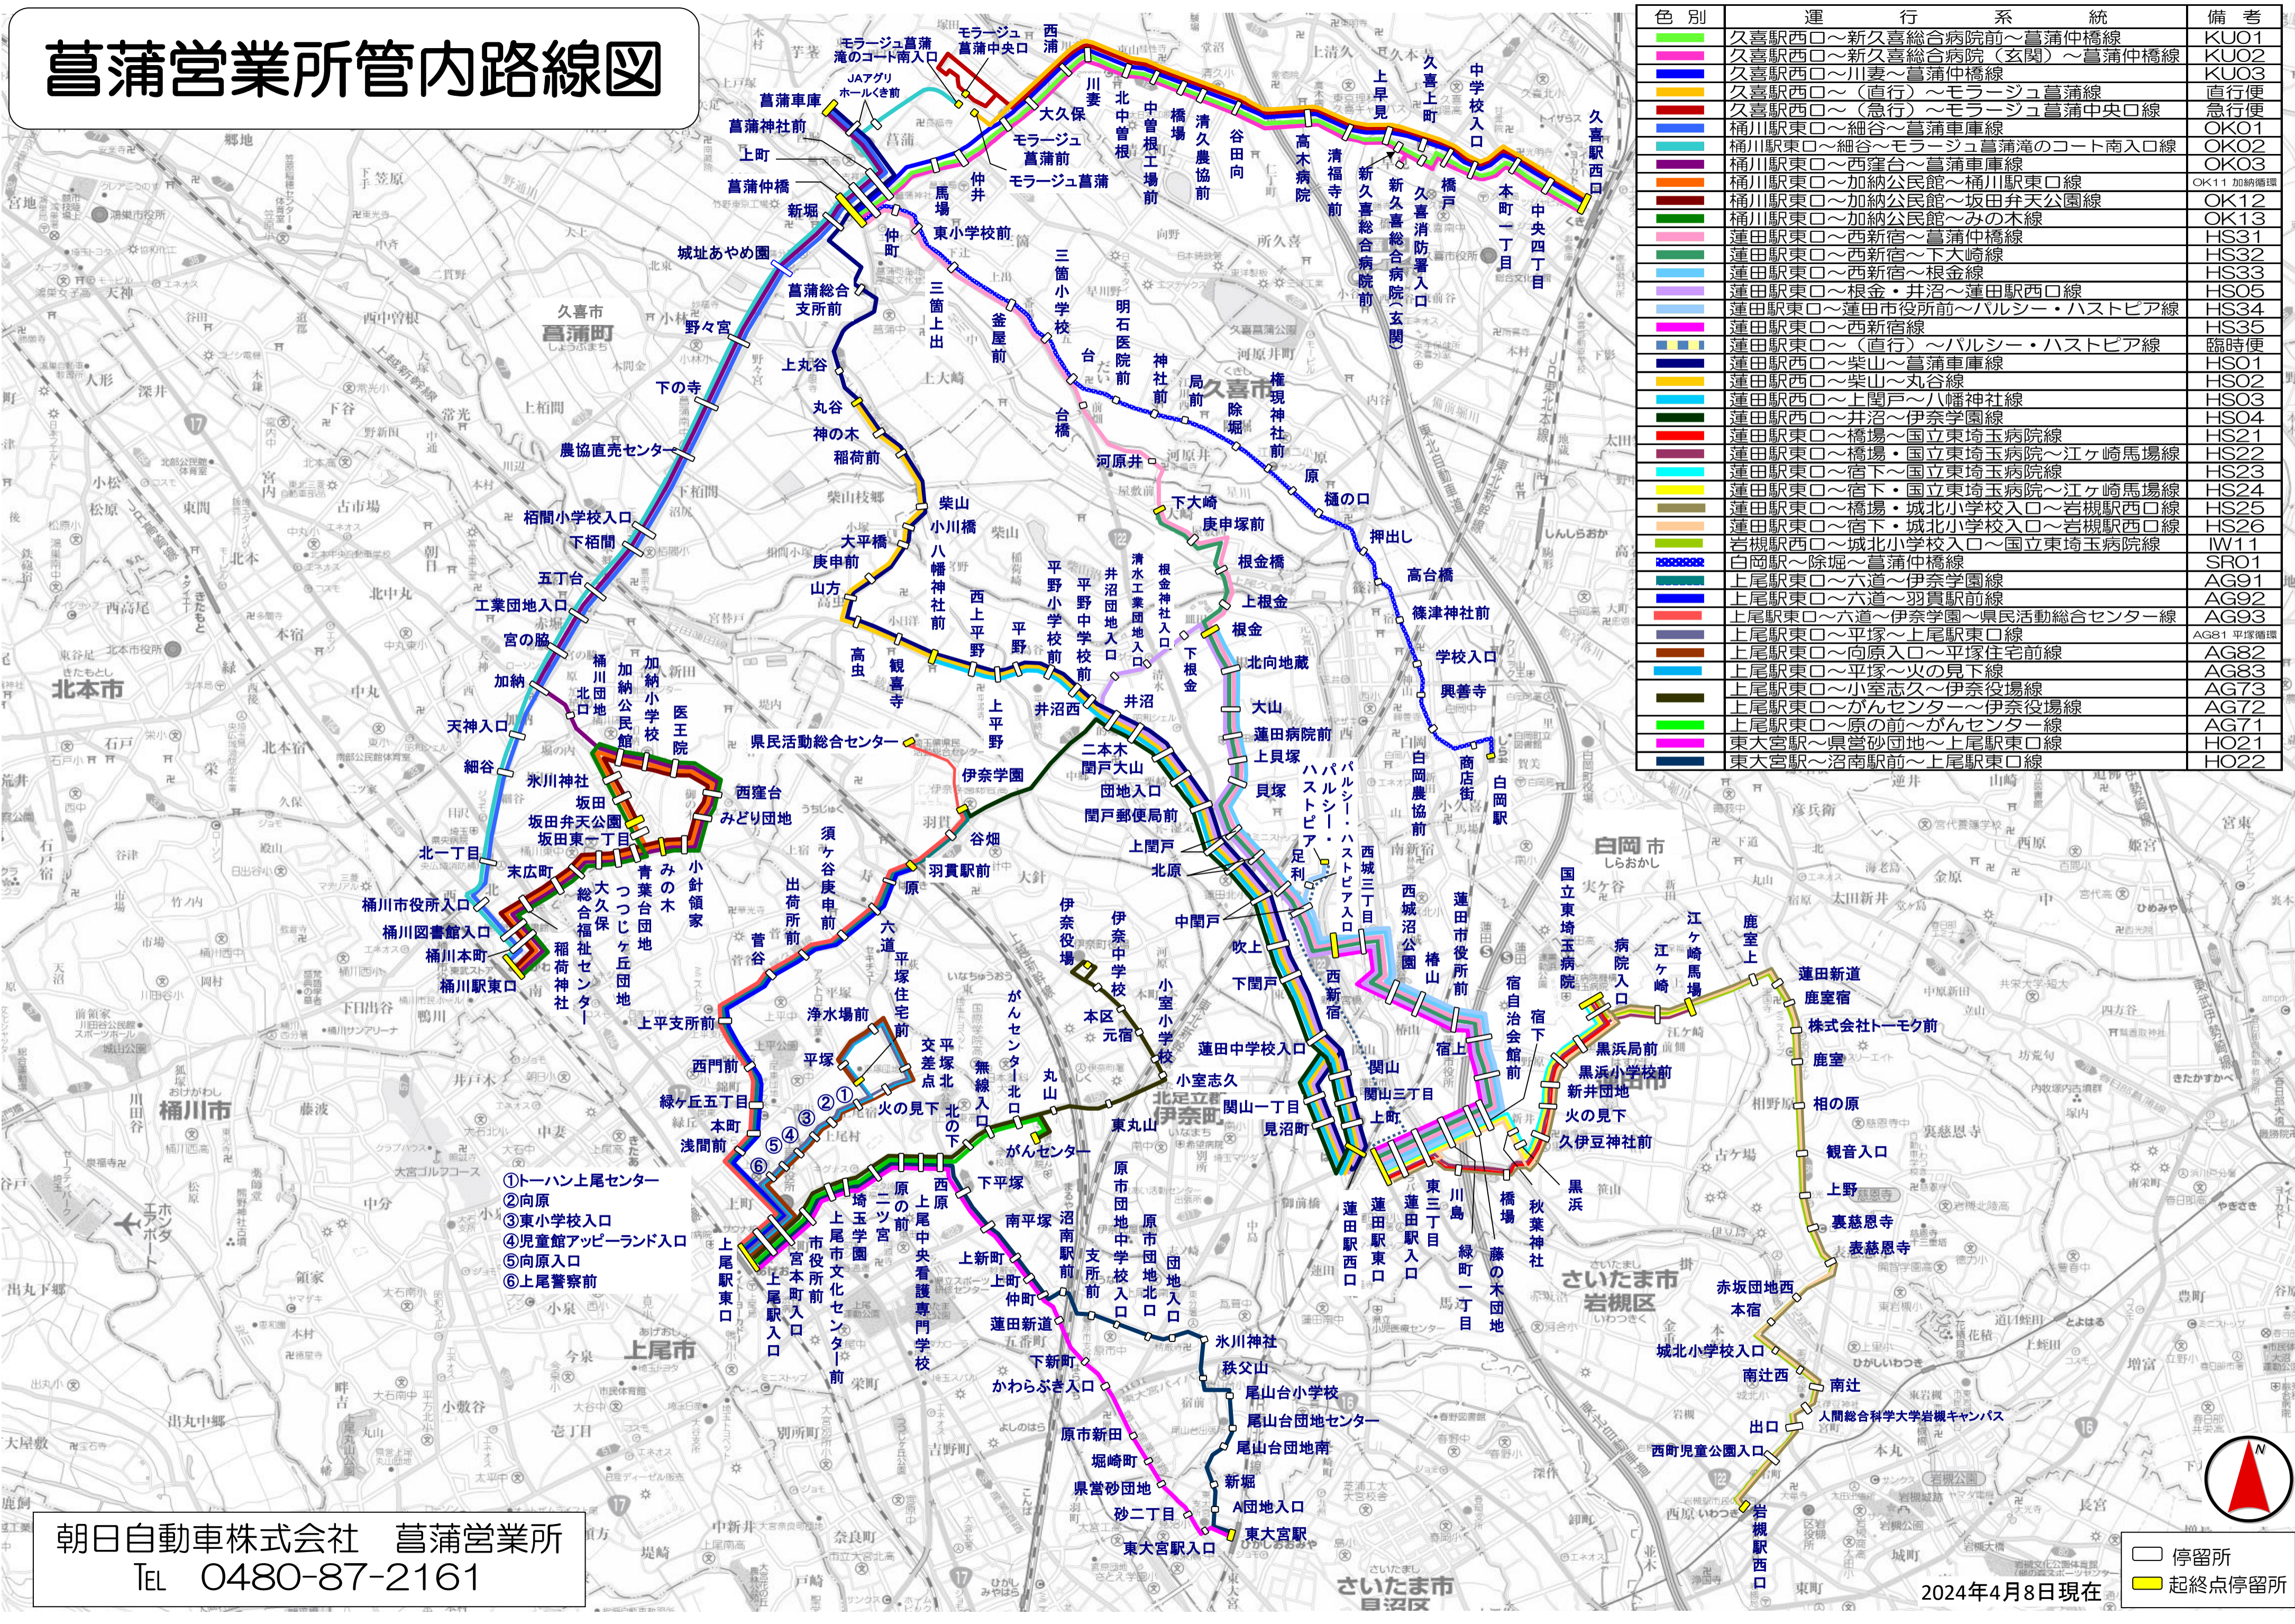

菖蒲営業所管内路線図

色別	運行系統	備考
■	久喜駅西口～新久喜総合病院前～菖蒲仲橋線	KU01
■	久喜駅西口～新久喜総合病院(玄関)～菖蒲仲橋線	KU02
■	久喜駅西口～川妻～菖蒲仲橋線	KU03
■	久喜駅西口～(直行)～モーージュ菖蒲線	直行便
■	久喜駅西口～(急行)～モーージュ菖蒲中央口線	急行便
■	桶川駅東口～細谷～菖蒲車庫線	OK01
■	桶川駅東口～細谷～モーージュ菖蒲湾のコート南入口線	OK02
■	桶川駅東口～西窪台～菖蒲車庫線	OK03
■	桶川駅東口～加納公民館～桶川駅東口線	OK11 加納循環
■	桶川駅東口～加納公民館～坂田弁天公園線	OK12
■	桶川駅東口～加納公民館～みの木線	OK13
■	蓮田駅東口～西新宿～菖蒲仲橋線	HS31
■	蓮田駅東口～西新宿～下大崎線	HS32
■	蓮田駅東口～西新宿～根金線	HS33
■	蓮田駅東口～根金・井沼～蓮田駅西口線	HS05
■	蓮田駅東口～蓮田市役所前～パルシー・ハストピア線	HS34
■	蓮田駅東口～西新宿線	HS35
■	蓮田駅東口～(直行)～パルシー・ハストピア線	臨時便
■	蓮田駅西口～柴山～菖蒲車庫線	HS01
■	蓮田駅西口～柴山～丸谷線	HS02
■	蓮田駅西口～上間戸～八幡神社線	HS03
■	蓮田駅西口～井沼～伊奈学園線	HS04
■	蓮田駅東口～橋場～国立東埼玉病院線	HS21
■	蓮田駅東口～橋場～国立東埼玉病院～江ヶ崎馬場線	HS22
■	蓮田駅東口～宿下～国立東埼玉病院線	HS23
■	蓮田駅東口～宿下～国立東埼玉病院～江ヶ崎馬場線	HS24
■	蓮田駅東口～橋場・城北小学校入口～岩槻駅西口線	HS25
■	蓮田駅東口～宿下～城北小学校入口～岩槻駅西口線	HS26
■	岩槻駅西口～城北小学校入口～国立東埼玉病院線	IW11
■	白岡駅～除堀～菖蒲仲橋線	SRO1
■	上尾駅東口～六道～伊奈学園線	AG91
■	上尾駅東口～六道～羽貴駅前線	AG92
■	上尾駅東口～六道～伊奈学園～県民活動総合センター線	AG93
■	上尾駅東口～平塚～上尾駅東口線	AG81 平塚循環
■	上尾駅東口～向原入口～平塚住宅前線	AG82
■	上尾駅東口～平塚～火の見下線	AG83
■	上尾駅東口～小室志久～伊奈役場線	AG73
■	上尾駅東口～かんセンター～伊奈役場線	AG72
■	上尾駅東口～原の前～がんセンター線	AG71
■	東大宮駅～泉宮砂団地～上尾駅東口線	HO21
■	東大宮駅～沼南駅前～上尾駅東口線	HO22

- ① トーハン上尾センター
- ② 向原
- ③ 東小学校入口
- ④ 児童館アッパーランド入口
- ⑤ 向原入口
- ⑥ 上尾警察前

朝日自動車株式会社 菖蒲営業所
Tel 0480-87-2161

○ 停留所
■ 起終点停留所

2024年4月8日現在