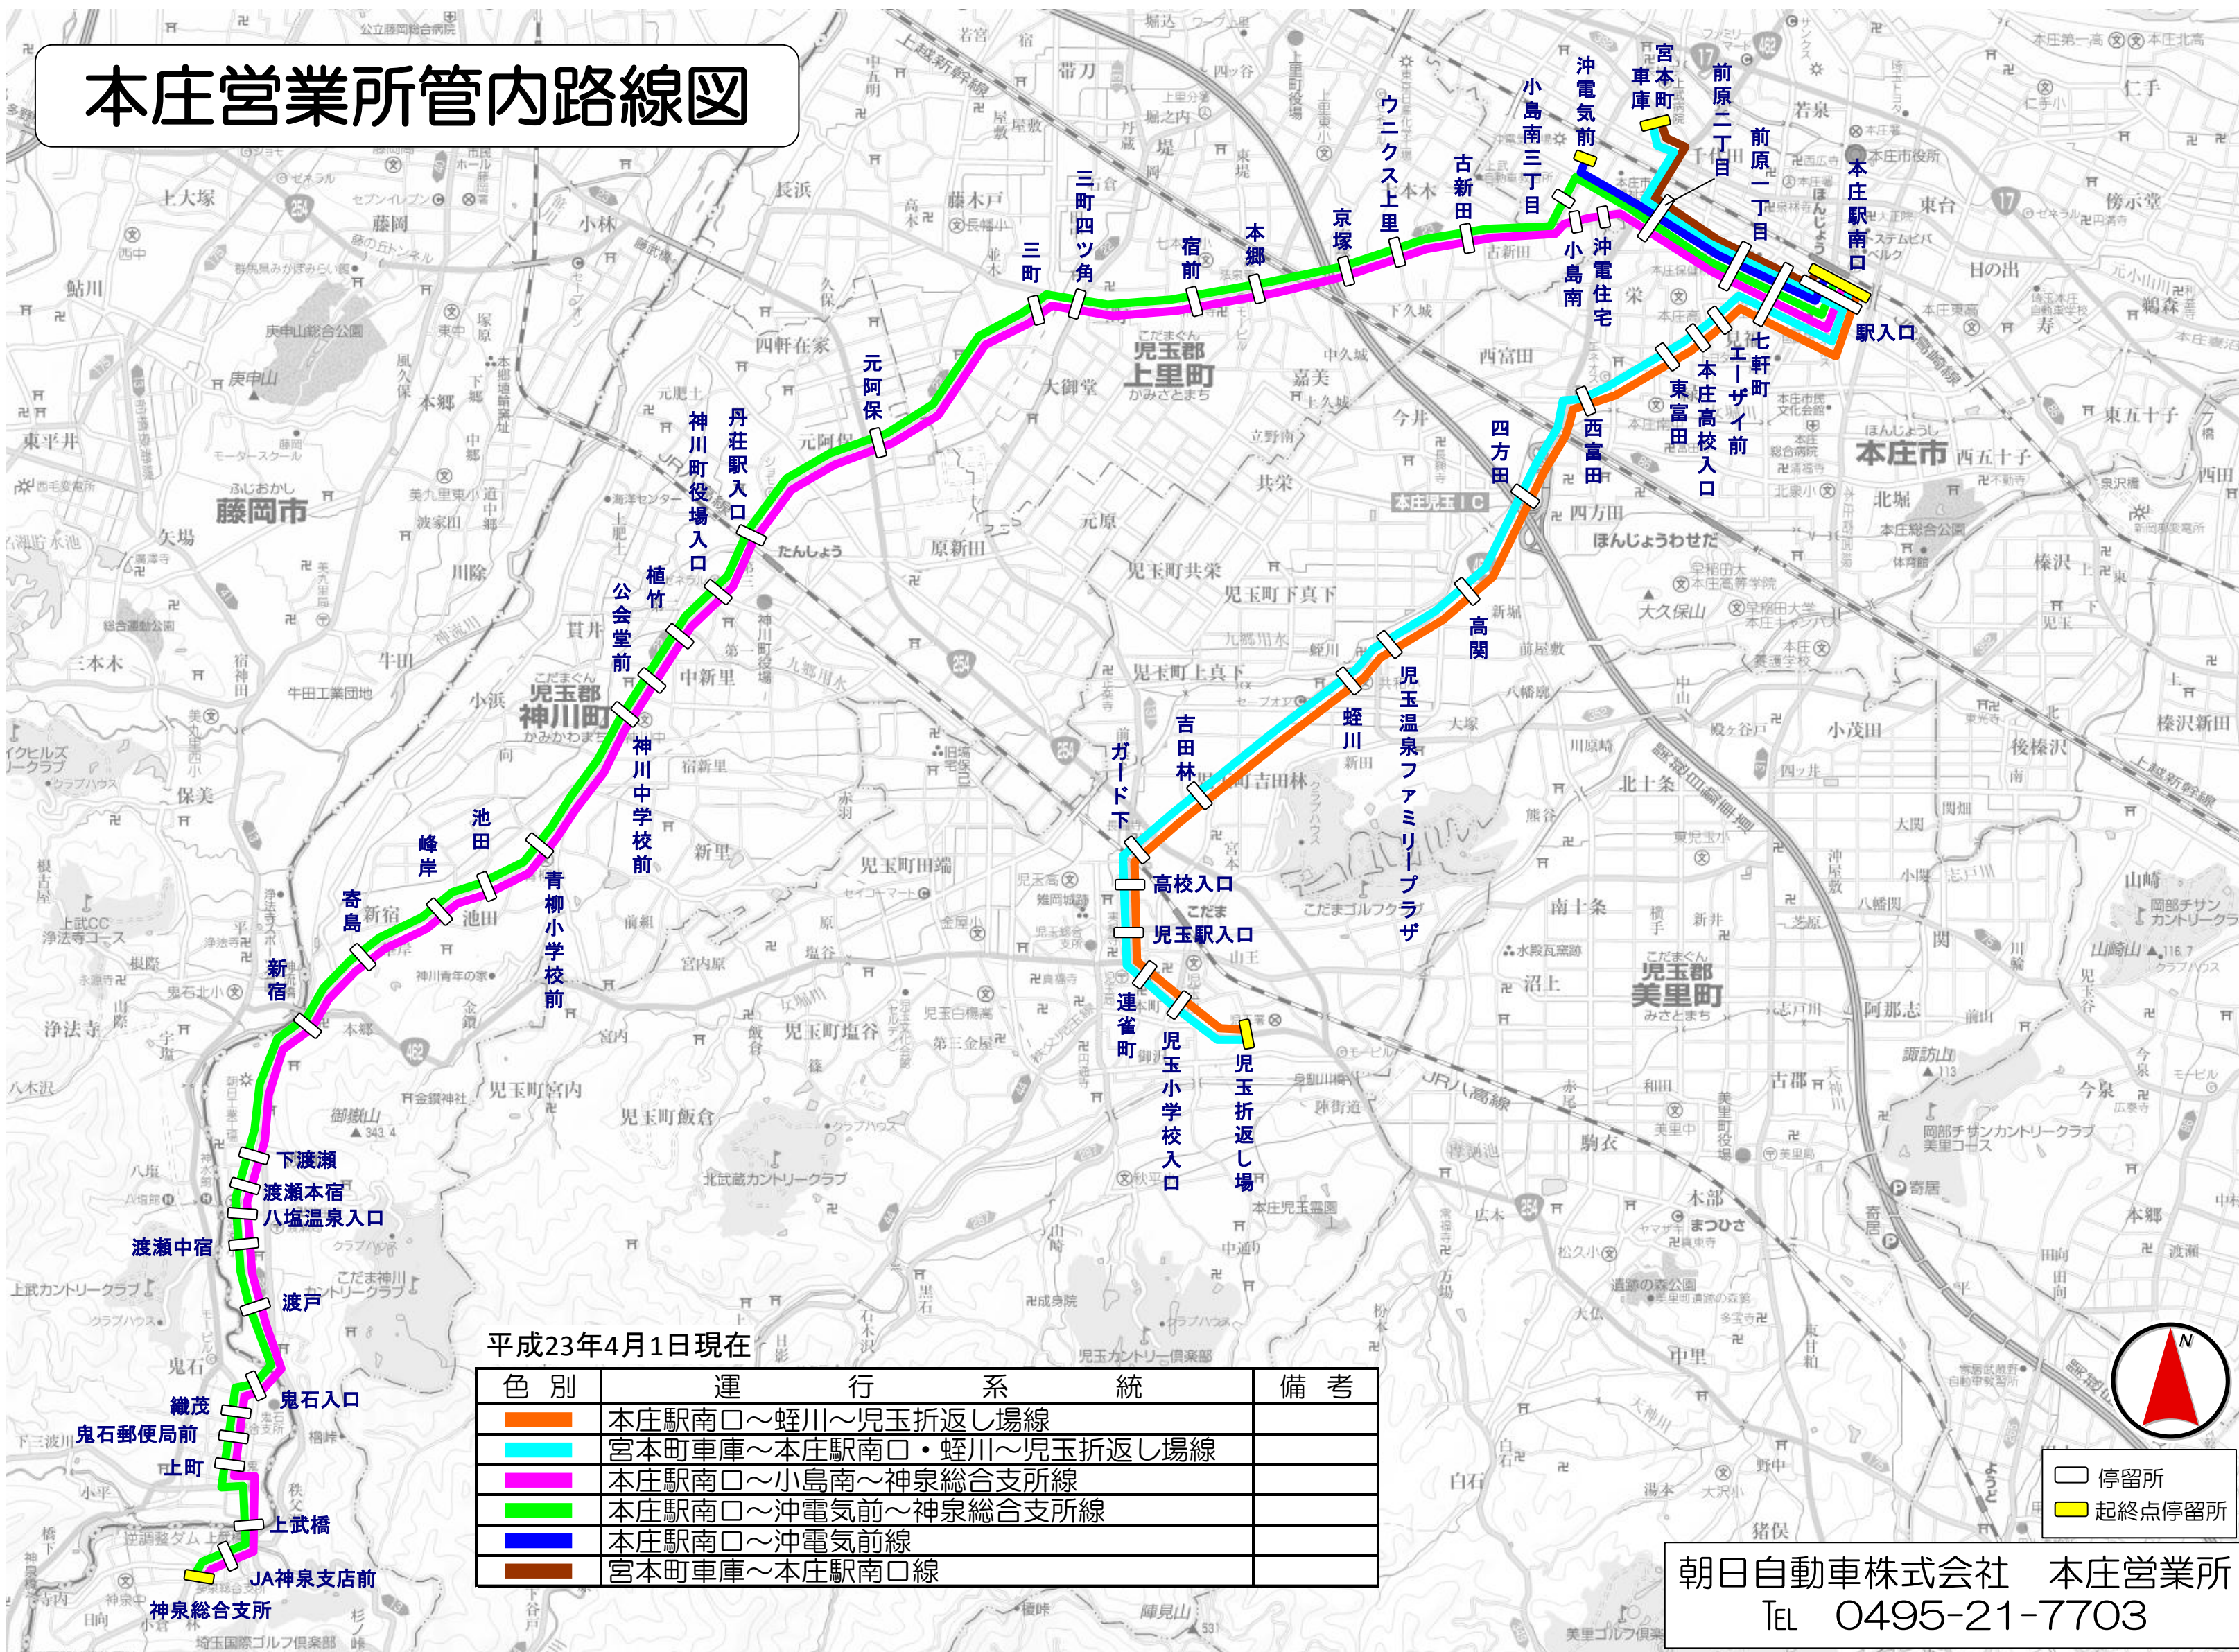

本庄営業所管内路線図

平成23年4月1日現在

色別	運行系統	備考
オレンジ	本庄駅南口～蛭川～児玉折返し場線	
水色	宮本町車庫～本庄駅南口・蛭川～児玉折返し場線	
ピンク	本庄駅南口～小島南～神泉総合支所線	
緑	本庄駅南口～沖電気前～神泉総合支所線	
青	本庄駅南口～沖電気前線	
茶色	宮本町車庫～本庄駅南口線	

○ 停留所
■ 起終点停留所

朝日自動車株式会社 本庄営業所
 TEL 0495-21-7703