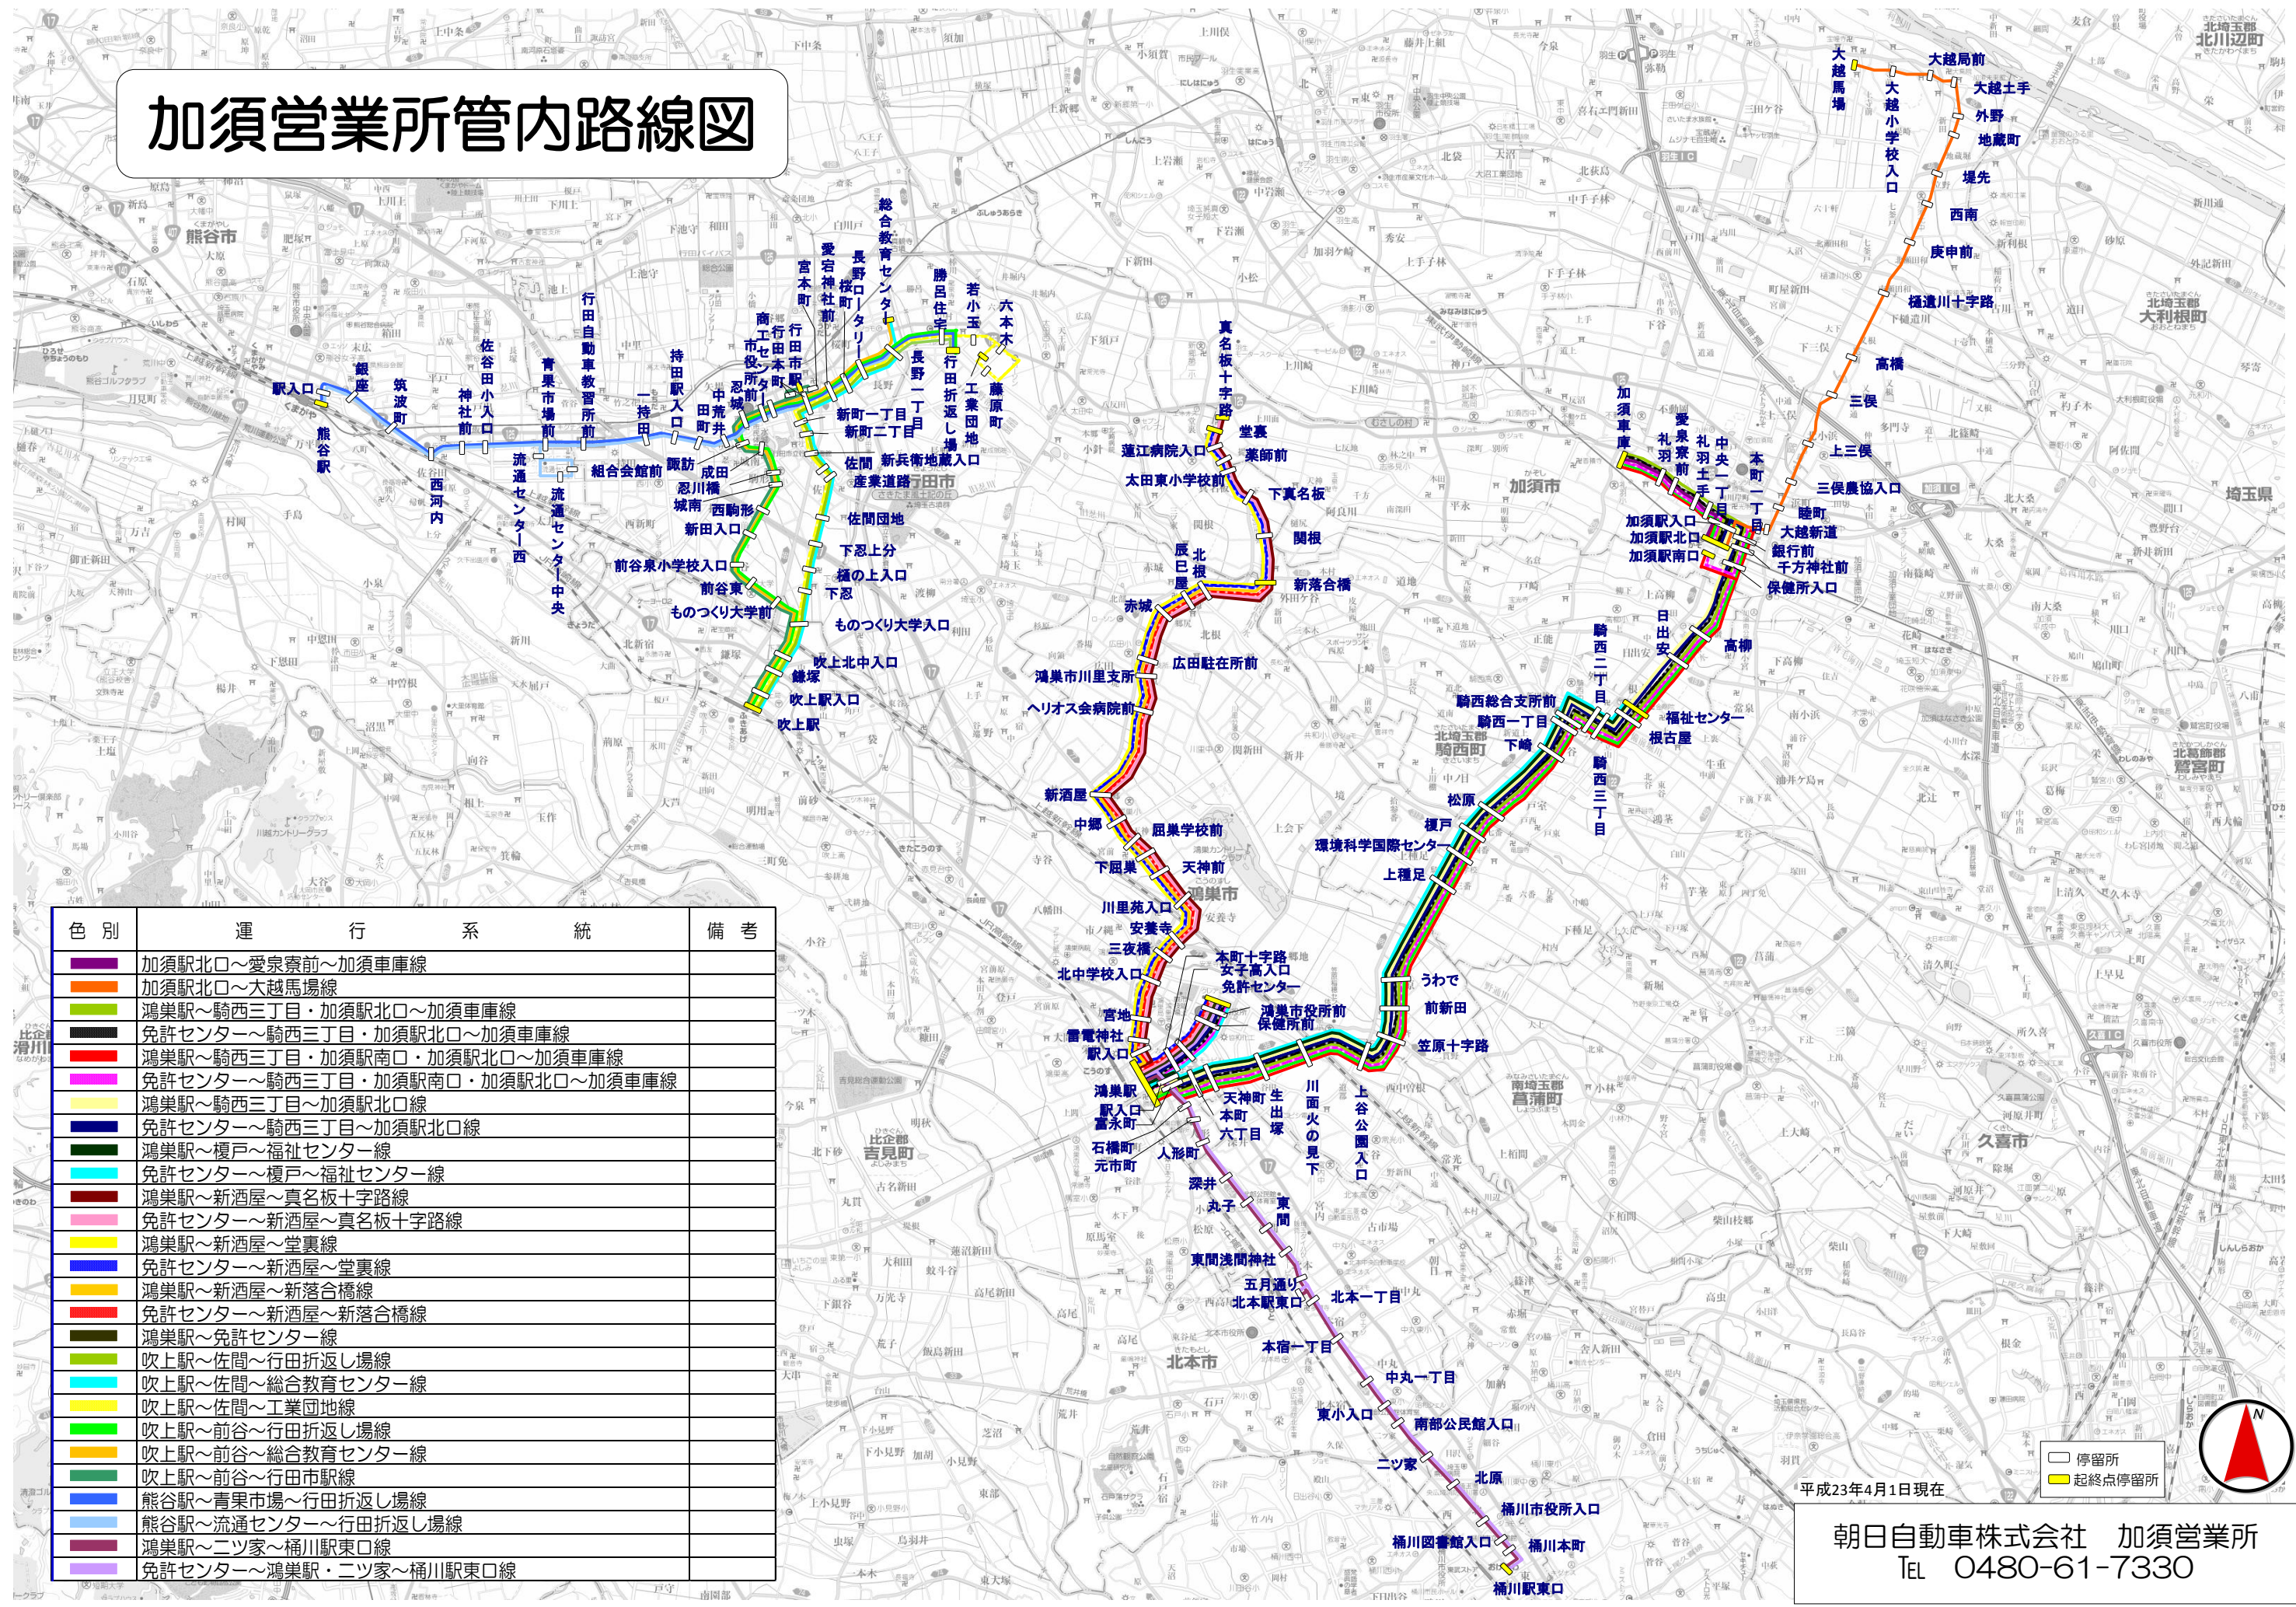

加須営業所管内路線図

色別	運行系統	備考
■	加須駅北口～愛泉寮前～加須車庫線	
■	加須駅北口～大越馬場線	
■	鴻巣駅～騎西三丁目・加須駅北口～加須車庫線	
■	免許センター～騎西三丁目・加須駅北口～加須車庫線	
■	鴻巣駅～騎西三丁目・加須駅南口・加須駅北口～加須車庫線	
■	免許センター～騎西三丁目・加須駅南口・加須駅北口～加須車庫線	
■	鴻巣駅～騎西三丁目～加須駅北口線	
■	免許センター～騎西三丁目～加須駅北口線	
■	鴻巣駅～榎戸～福祉センター線	
■	免許センター～榎戸～福祉センター線	
■	鴻巣駅～新酒屋～真名板十字路線	
■	免許センター～新酒屋～真名板十字路線	
■	鴻巣駅～新酒屋～堂裏線	
■	免許センター～新酒屋～堂裏線	
■	鴻巣駅～新酒屋～新落合橋線	
■	免許センター～新酒屋～新落合橋線	
■	鴻巣駅～免許センター線	
■	吹上駅～佐間～行田折返し場線	
■	吹上駅～佐間～総合教育センター線	
■	吹上駅～佐間～工業団地線	
■	吹上駅～前谷～行田折返し場線	
■	吹上駅～前谷～総合教育センター線	
■	吹上駅～前谷～行田市駅線	
■	熊谷駅～青果市場～行田折返し場線	
■	熊谷駅～流通センター～行田折返し場線	
■	鴻巣駅～二ツ家～桶川駅東口線	
■	免許センター～鴻巣駅・二ツ家～桶川駅東口線	