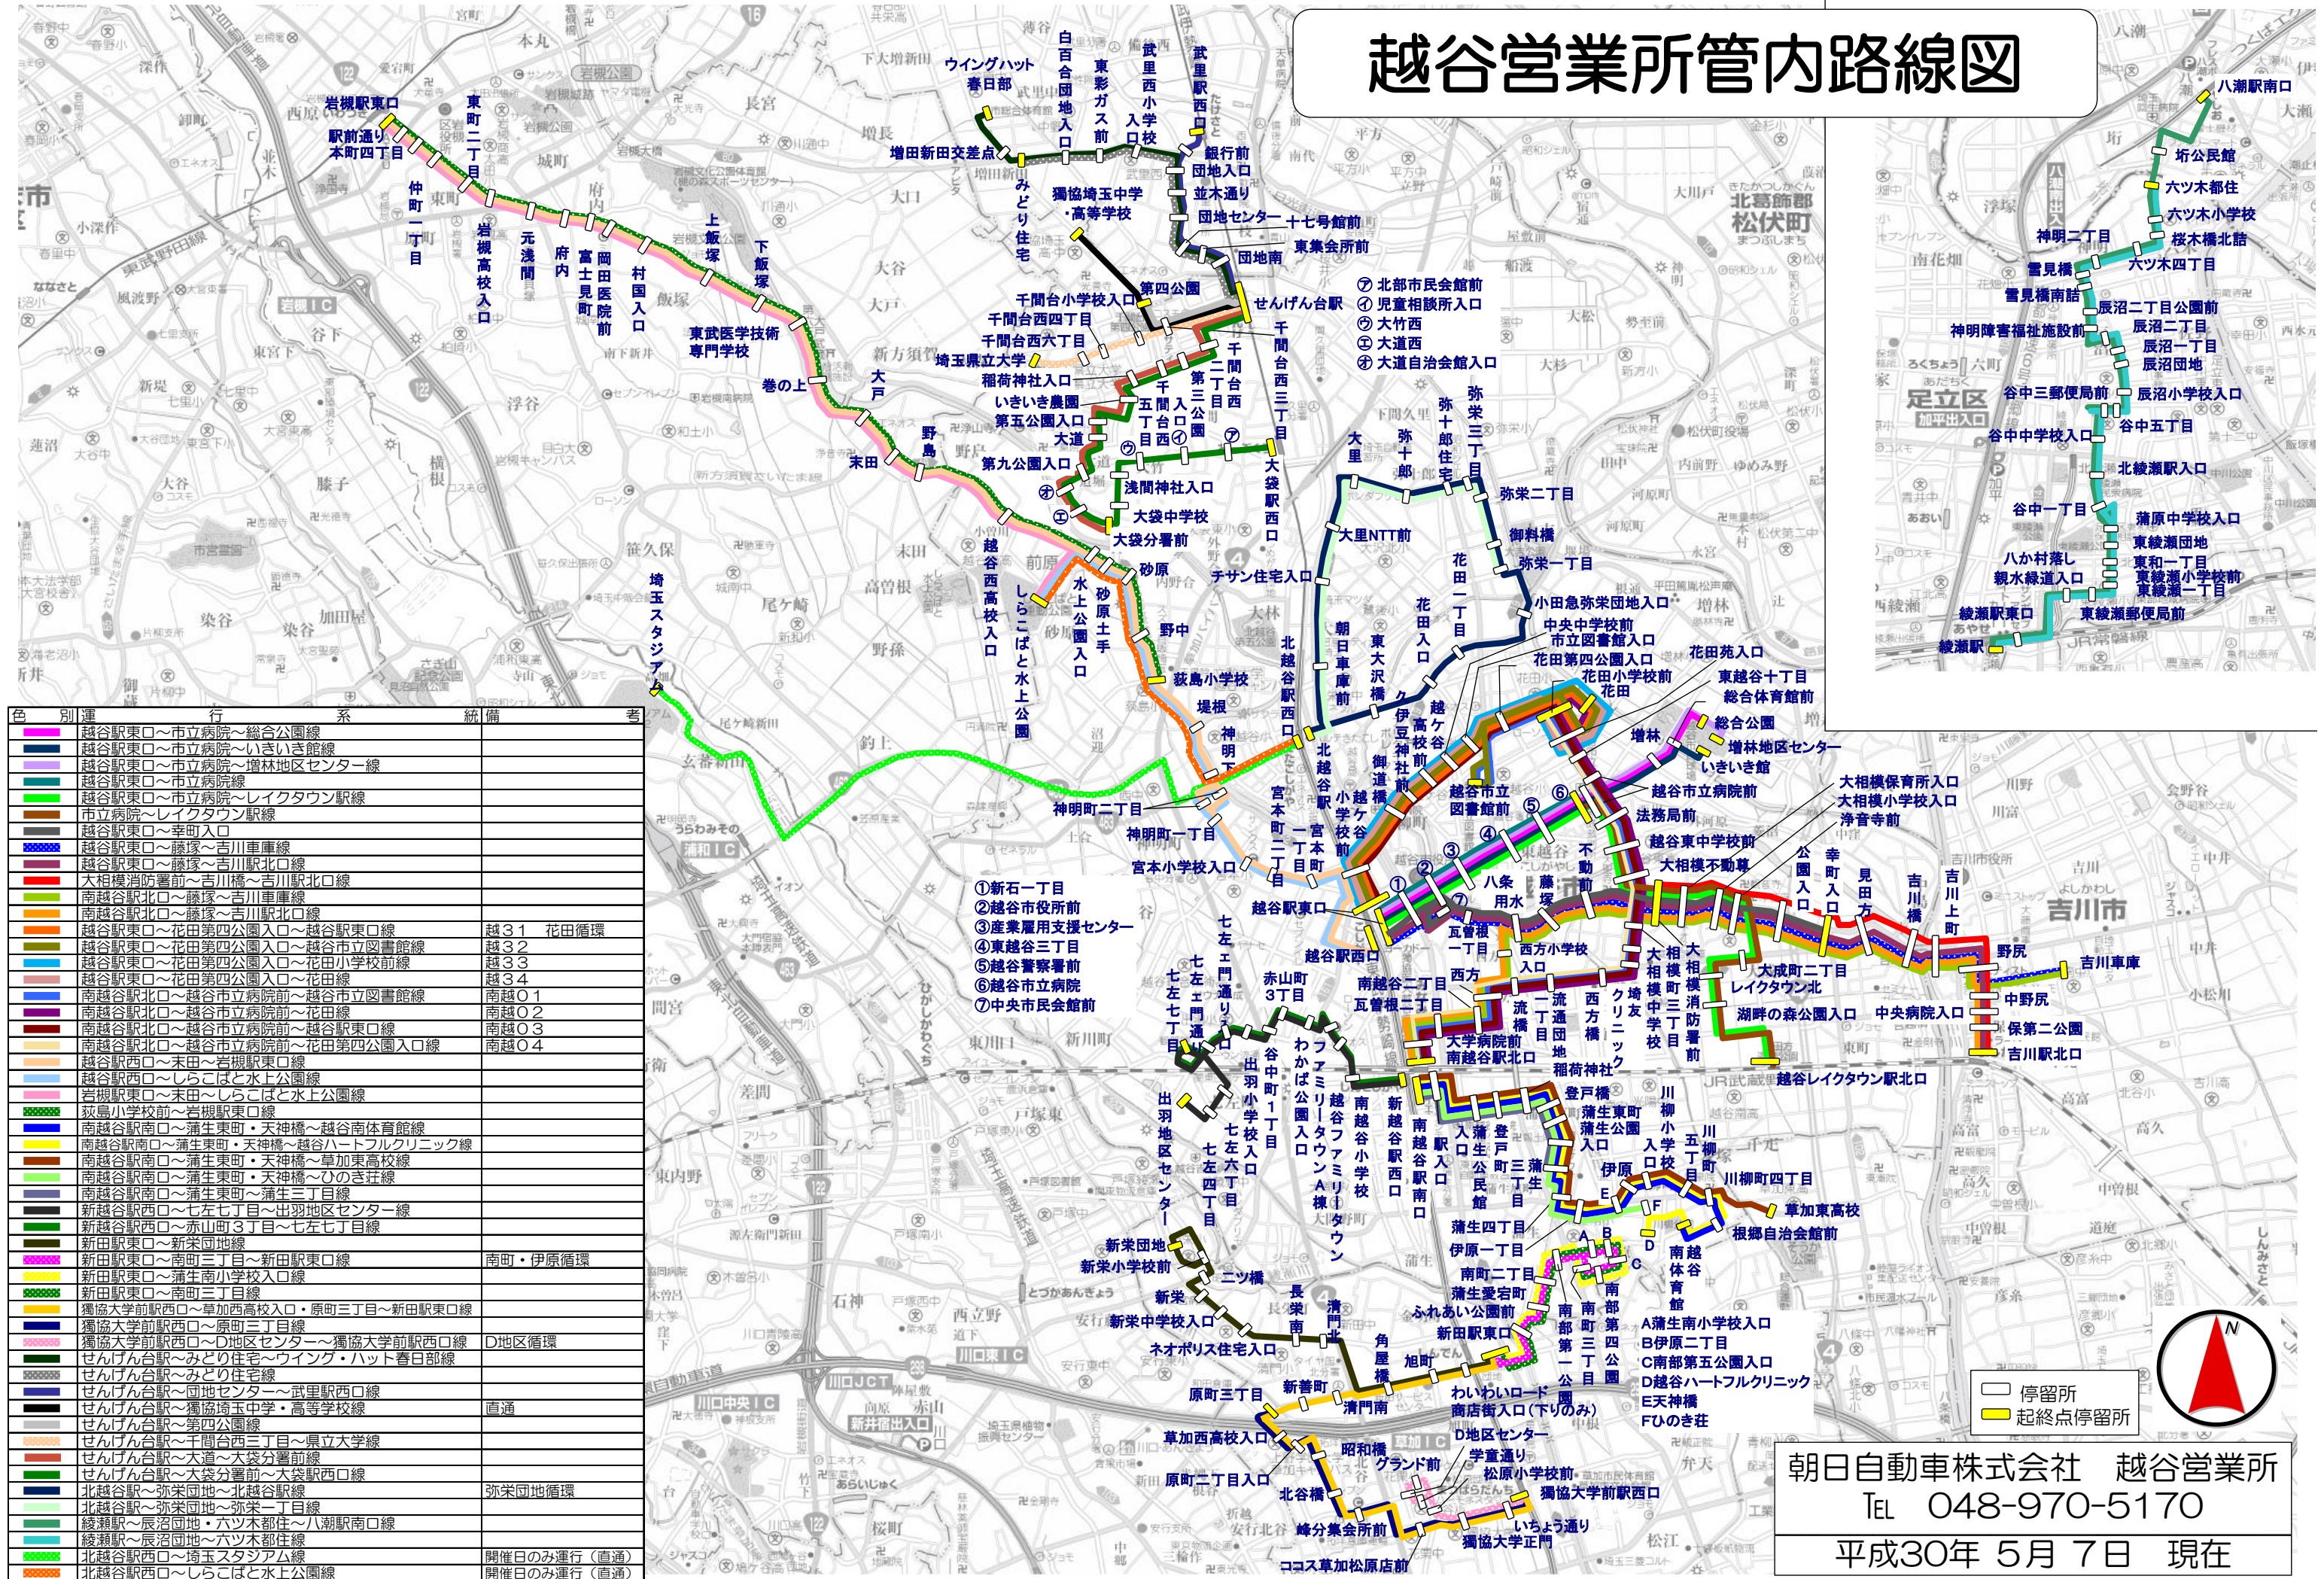

# 越谷営業所管内路線図

色別	運行系統	備考
■	越谷駅東口～市立病院～総合公園線	
■	越谷駅東口～市立病院～いきいき館線	
■	越谷駅東口～市立病院～増林地区センター線	
■	越谷駅東口～市立病院線	
■	越谷駅東口～市立病院～レイクタウン駅線	
■	市立病院～レイクタウン駅線	
■	越谷駅東口～幸町入口	
■	越谷駅東口～藤塚～吉川車庫線	
■	越谷駅東口～藤塚～吉川駅北口線	
■	大相模消防署前～吉川橋～吉川駅北口線	
■	南越谷駅北口～藤塚～吉川車庫線	
■	南越谷駅北口～藤塚～吉川駅北口線	
■	越谷駅東口～花田第四公園入口～越谷駅東口線	越31 花田循環
■	越谷駅東口～花田第四公園入口～越谷市立図書館線	越32
■	越谷駅東口～花田第四公園入口～花田小学校前線	越33
■	越谷駅東口～花田第四公園入口～花田線	越34
■	南越谷駅北口～越谷市立病院前～越谷市立図書館線	南越01
■	南越谷駅北口～越谷市立病院前～花田線	南越02
■	南越谷駅北口～越谷市立病院前～越谷駅東口線	南越03
■	南越谷駅北口～越谷市立病院前～花田第四公園入口線	南越04
■	越谷駅西口～末田～岩槻駅東口線	
■	越谷駅西口～しらこぼと水上公園線	
■	岩槻駅東口～末田～しらこぼと水上公園線	
■	萩島小学校前～岩槻駅東口線	
■	南越谷駅南口～蒲生東町・天神橋～越谷南体育館線	
■	南越谷駅南口～蒲生東町・天神橋～越谷ハートフルクリニック線	
■	南越谷駅南口～蒲生東町・天神橋～草加東高校線	
■	南越谷駅南口～蒲生東町・天神橋～ひのき荘線	
■	南越谷駅南口～蒲生東町～蒲生三丁目線	
■	新越谷駅西口～七左七丁目～出羽地区センター線	
■	新越谷駅西口～赤山町3丁目～七左七丁目線	
■	新田駅東口～新栄団地線	
■	新田駅東口～南町三丁目～新田駅東口線	南町・伊原循環
■	新田駅東口～蒲生南小学校入口線	
■	新田駅東口～南町三丁目線	
■	獨協大学前駅西口～草加西高校入口～原町三丁目～新田駅東口線	
■	獨協大学前駅西口～原町三丁目線	
■	獨協大学前駅西口～D地区センター～獨協大学前駅西口線	D地区循環
■	せんげん台駅～みどりの住宅～ウイング・ハット春日部線	
■	せんげん台駅～みどりの住宅線	
■	せんげん台駅～団地センター～武里駅西口線	
■	せんげん台駅～獨協埼玉中学・高等学校線	
■	せんげん台駅～第四公園線	
■	せんげん台駅～千間台西三丁目～県立大学線	
■	せんげん台駅～大道～大袋分署前線	
■	せんげん台駅～大袋分署前～大袋駅西口線	
■	北越谷駅～弥栄団地～北越谷駅線	弥栄団地循環
■	北越谷駅～弥栄団地～弥栄一丁目線	
■	綾瀬駅～辰沼団地・六ツ木都住～八潮駅南口線	
■	綾瀬駅～辰沼団地～六ツ木都住線	
■	北越谷駅西口～埼玉スタジアム線	開催日のみ運行(直通)
■	北越谷駅西口～しらこぼと水上公園線	開催日のみ運行(直通)