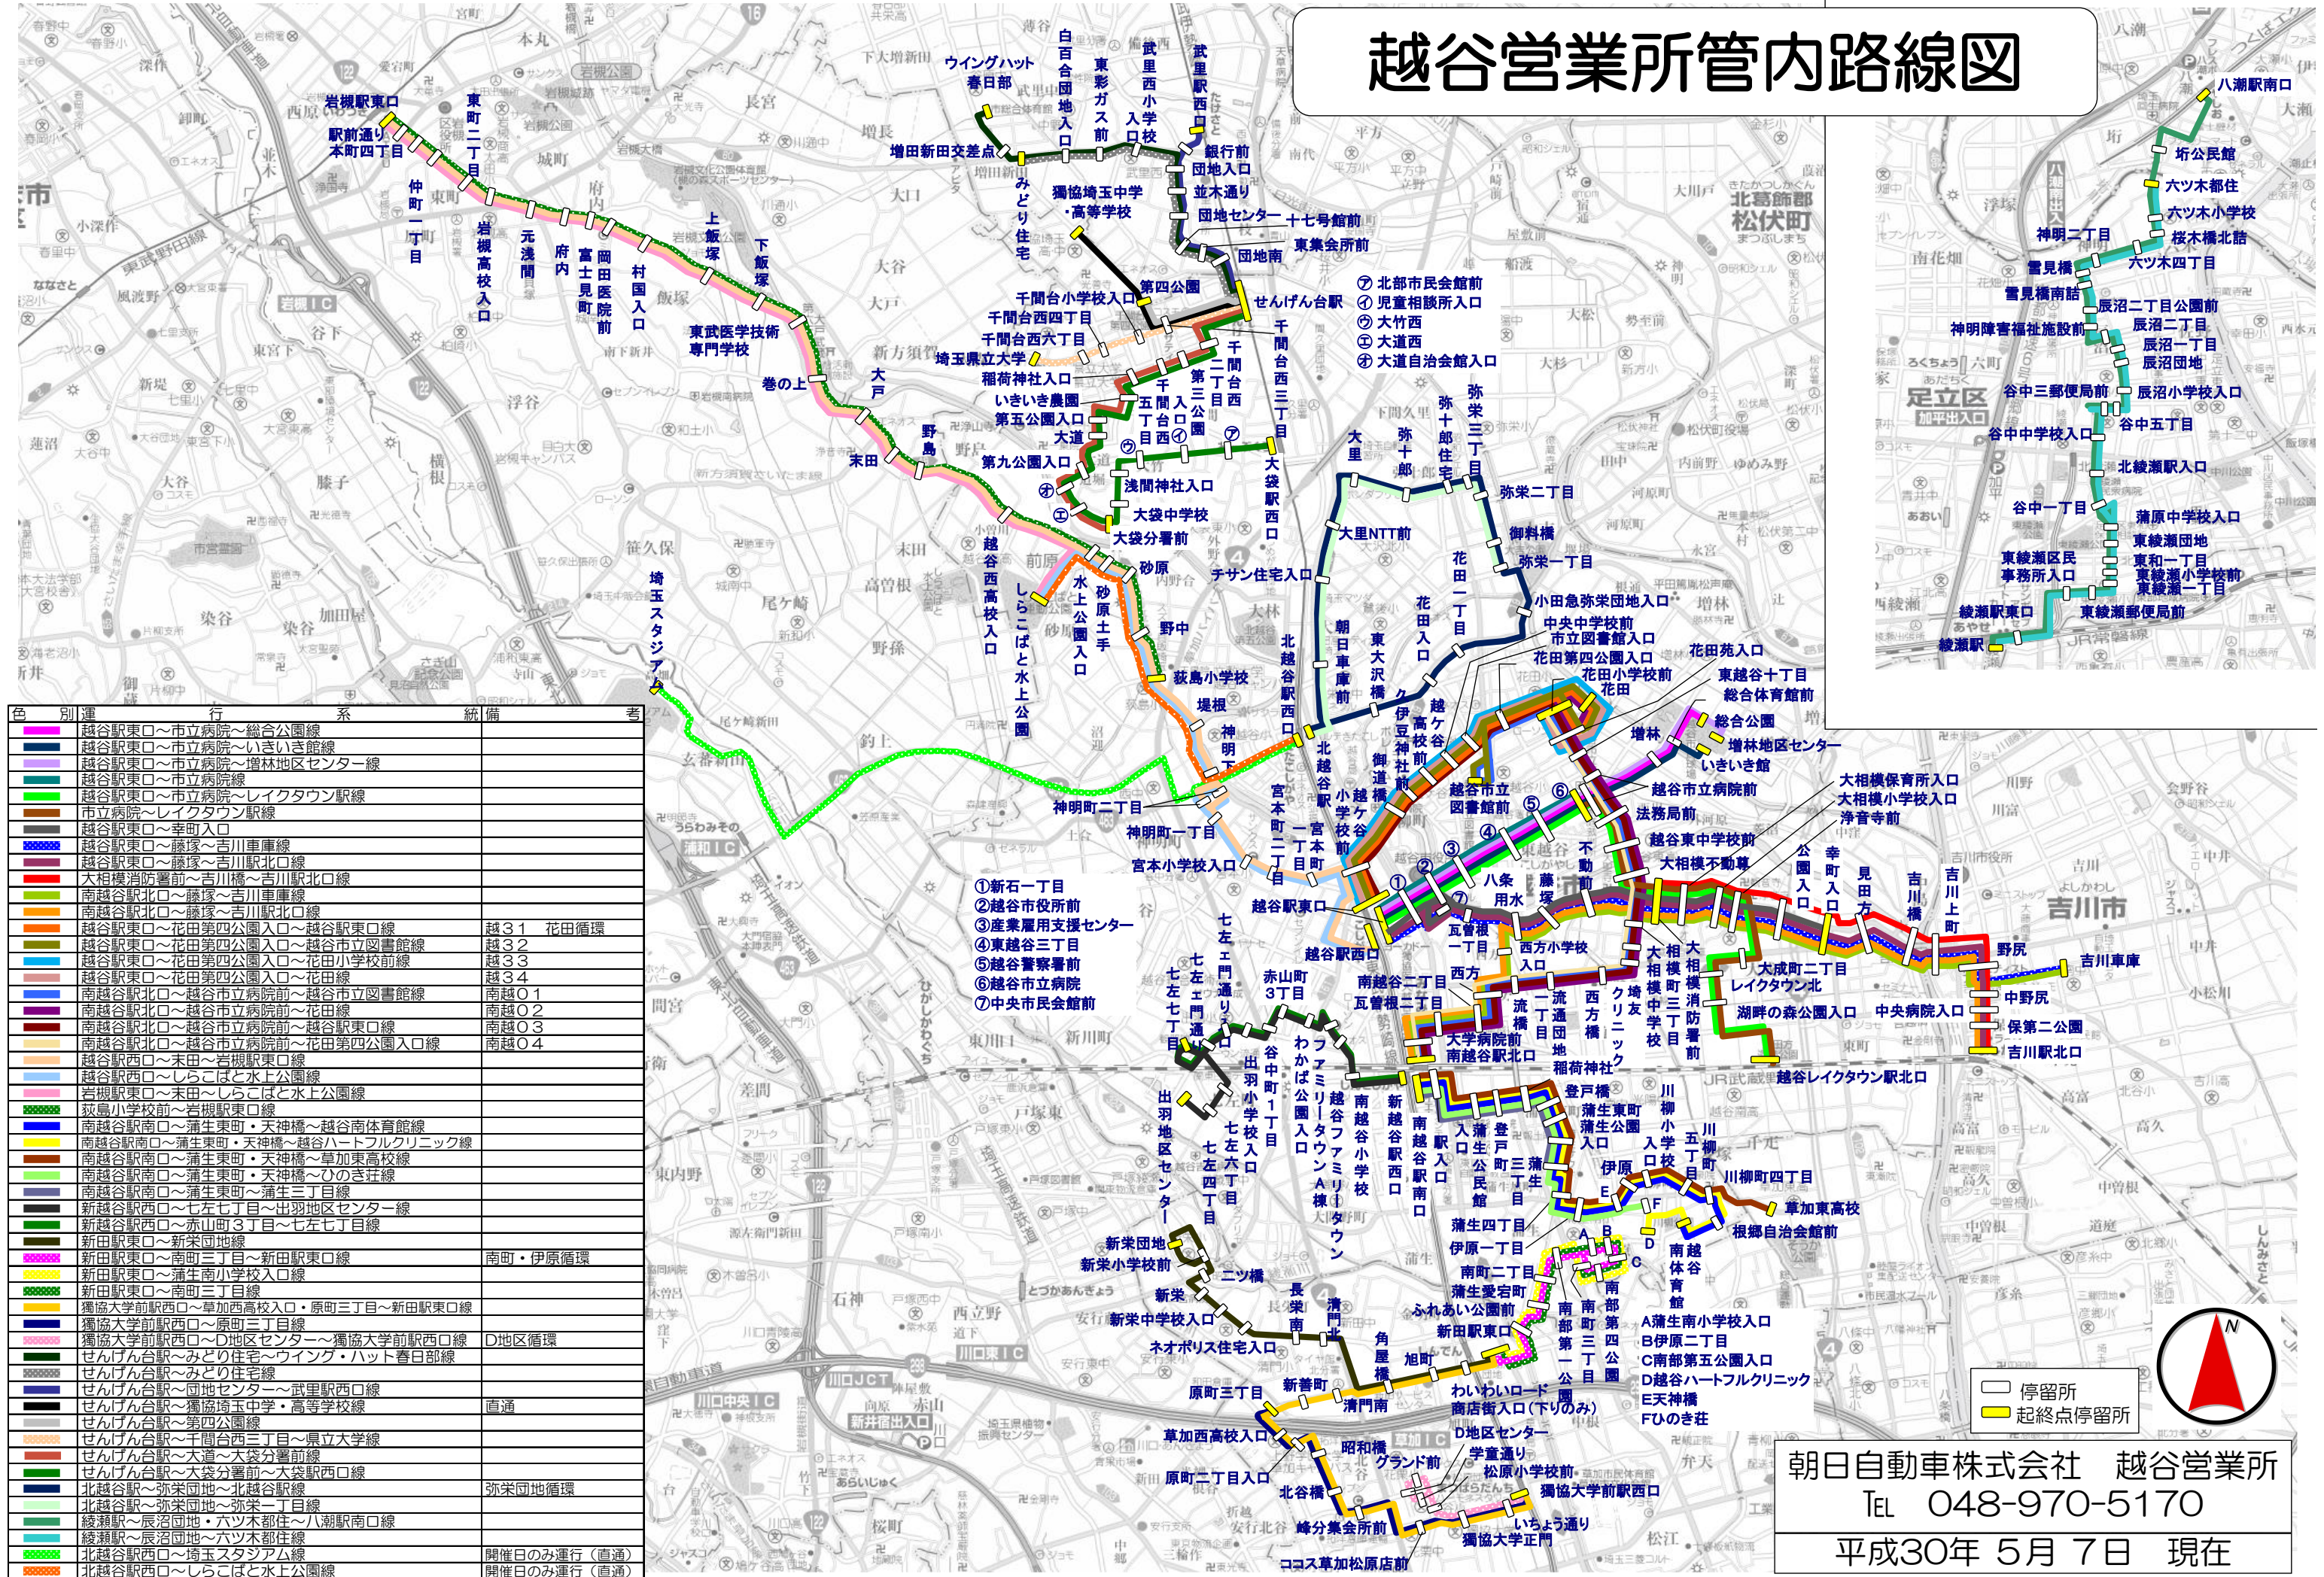

越谷営業所管内路線図

色別	運行系統	備考
■	越谷駅東口～市立病院～総合公園線	
■	越谷駅東口～市立病院～いきいき館線	
■	越谷駅東口～市立病院～増林地区センター線	
■	越谷駅東口～市立病院線	
■	越谷駅東口～市立病院～レイクタウン駅線	
■	市立病院～レイクタウン駅線	
■	越谷駅東口～幸町入口	
■	越谷駅東口～藤塚～吉川車庫線	
■	越谷駅東口～藤塚～吉川駅北口線	
■	大相模消防署前～吉川橋～吉川駅北口線	
■	南越谷駅北口～藤塚～吉川車庫線	
■	南越谷駅北口～藤塚～吉川駅北口線	
■	越谷駅東口～花田第四公園入口～越谷駅東口線	越31 花田循環
■	越谷駅東口～花田第四公園入口～越谷市立図書館線	越32
■	越谷駅東口～花田第四公園入口～花田小学校前線	越33
■	越谷駅東口～花田第四公園入口～花田線	越34
■	南越谷駅北口～越谷市立病院前～越谷市立図書館線	南越01
■	南越谷駅北口～越谷市立病院前～花田線	南越02
■	南越谷駅北口～越谷市立病院前～越谷駅東口線	南越03
■	南越谷駅北口～越谷市立病院前～花田第四公園入口線	南越04
■	越谷駅西口～末田～岩槻駅東口線	
■	越谷駅西口～しらこぼと水上公園線	
■	岩槻駅東口～末田～しらこぼと水上公園線	
■	萩島小学校前～岩槻駅東口線	
■	南越谷駅南口～蒲生東町・天神橋～越谷南体育館線	
■	南越谷駅南口～蒲生東町・天神橋～越谷ハートフルクリニック線	
■	南越谷駅南口～蒲生東町・天神橋～草加東高校線	
■	南越谷駅南口～蒲生東町・天神橋～ひのき荘線	
■	南越谷駅南口～蒲生東町～蒲生三丁目線	
■	新越谷駅西口～七左七丁目～出羽地区センター線	
■	新越谷駅西口～赤山町3丁目～七左七丁目線	
■	新田駅東口～新栄団地線	
■	新田駅東口～南町三丁目～新田駅東口線	南町・伊原循環
■	新田駅東口～蒲生南小学校入口線	
■	新田駅東口～南町三丁目線	
■	獨協大学前駅西口～草加西高校入口～原町三丁目～新田駅東口線	
■	獨協大学前駅西口～原町三丁目線	
■	獨協大学前駅西口～D地区センター～獨協大学前駅西口線	D地区循環
■	せんげん台駅～みどりの住宅～ウイング・ハット春日部線	
■	せんげん台駅～みどりの住宅線	
■	せんげん台駅～団地センター～武里駅西口線	
■	せんげん台駅～獨協埼玉中学・高等学校線	
■	せんげん台駅～第四公園線	
■	せんげん台駅～千間台西三丁目～県立大学線	
■	せんげん台駅～大道～大袋分署前線	
■	せんげん台駅～大袋分署前～大袋駅西口線	
■	北越谷駅～弥栄団地～北越谷駅線	弥栄団地循環
■	北越谷駅～弥栄団地～弥栄一丁目線	
■	綾瀬駅～辰沼団地・六ツ木都住～八潮駅南口線	
■	綾瀬駅～辰沼団地～六ツ木都住線	
■	北越谷駅西口～埼玉スタジアム線	開催日のみ運行(直通)
■	北越谷駅西口～しらこぼと水上公園線	開催日のみ運行(直通)