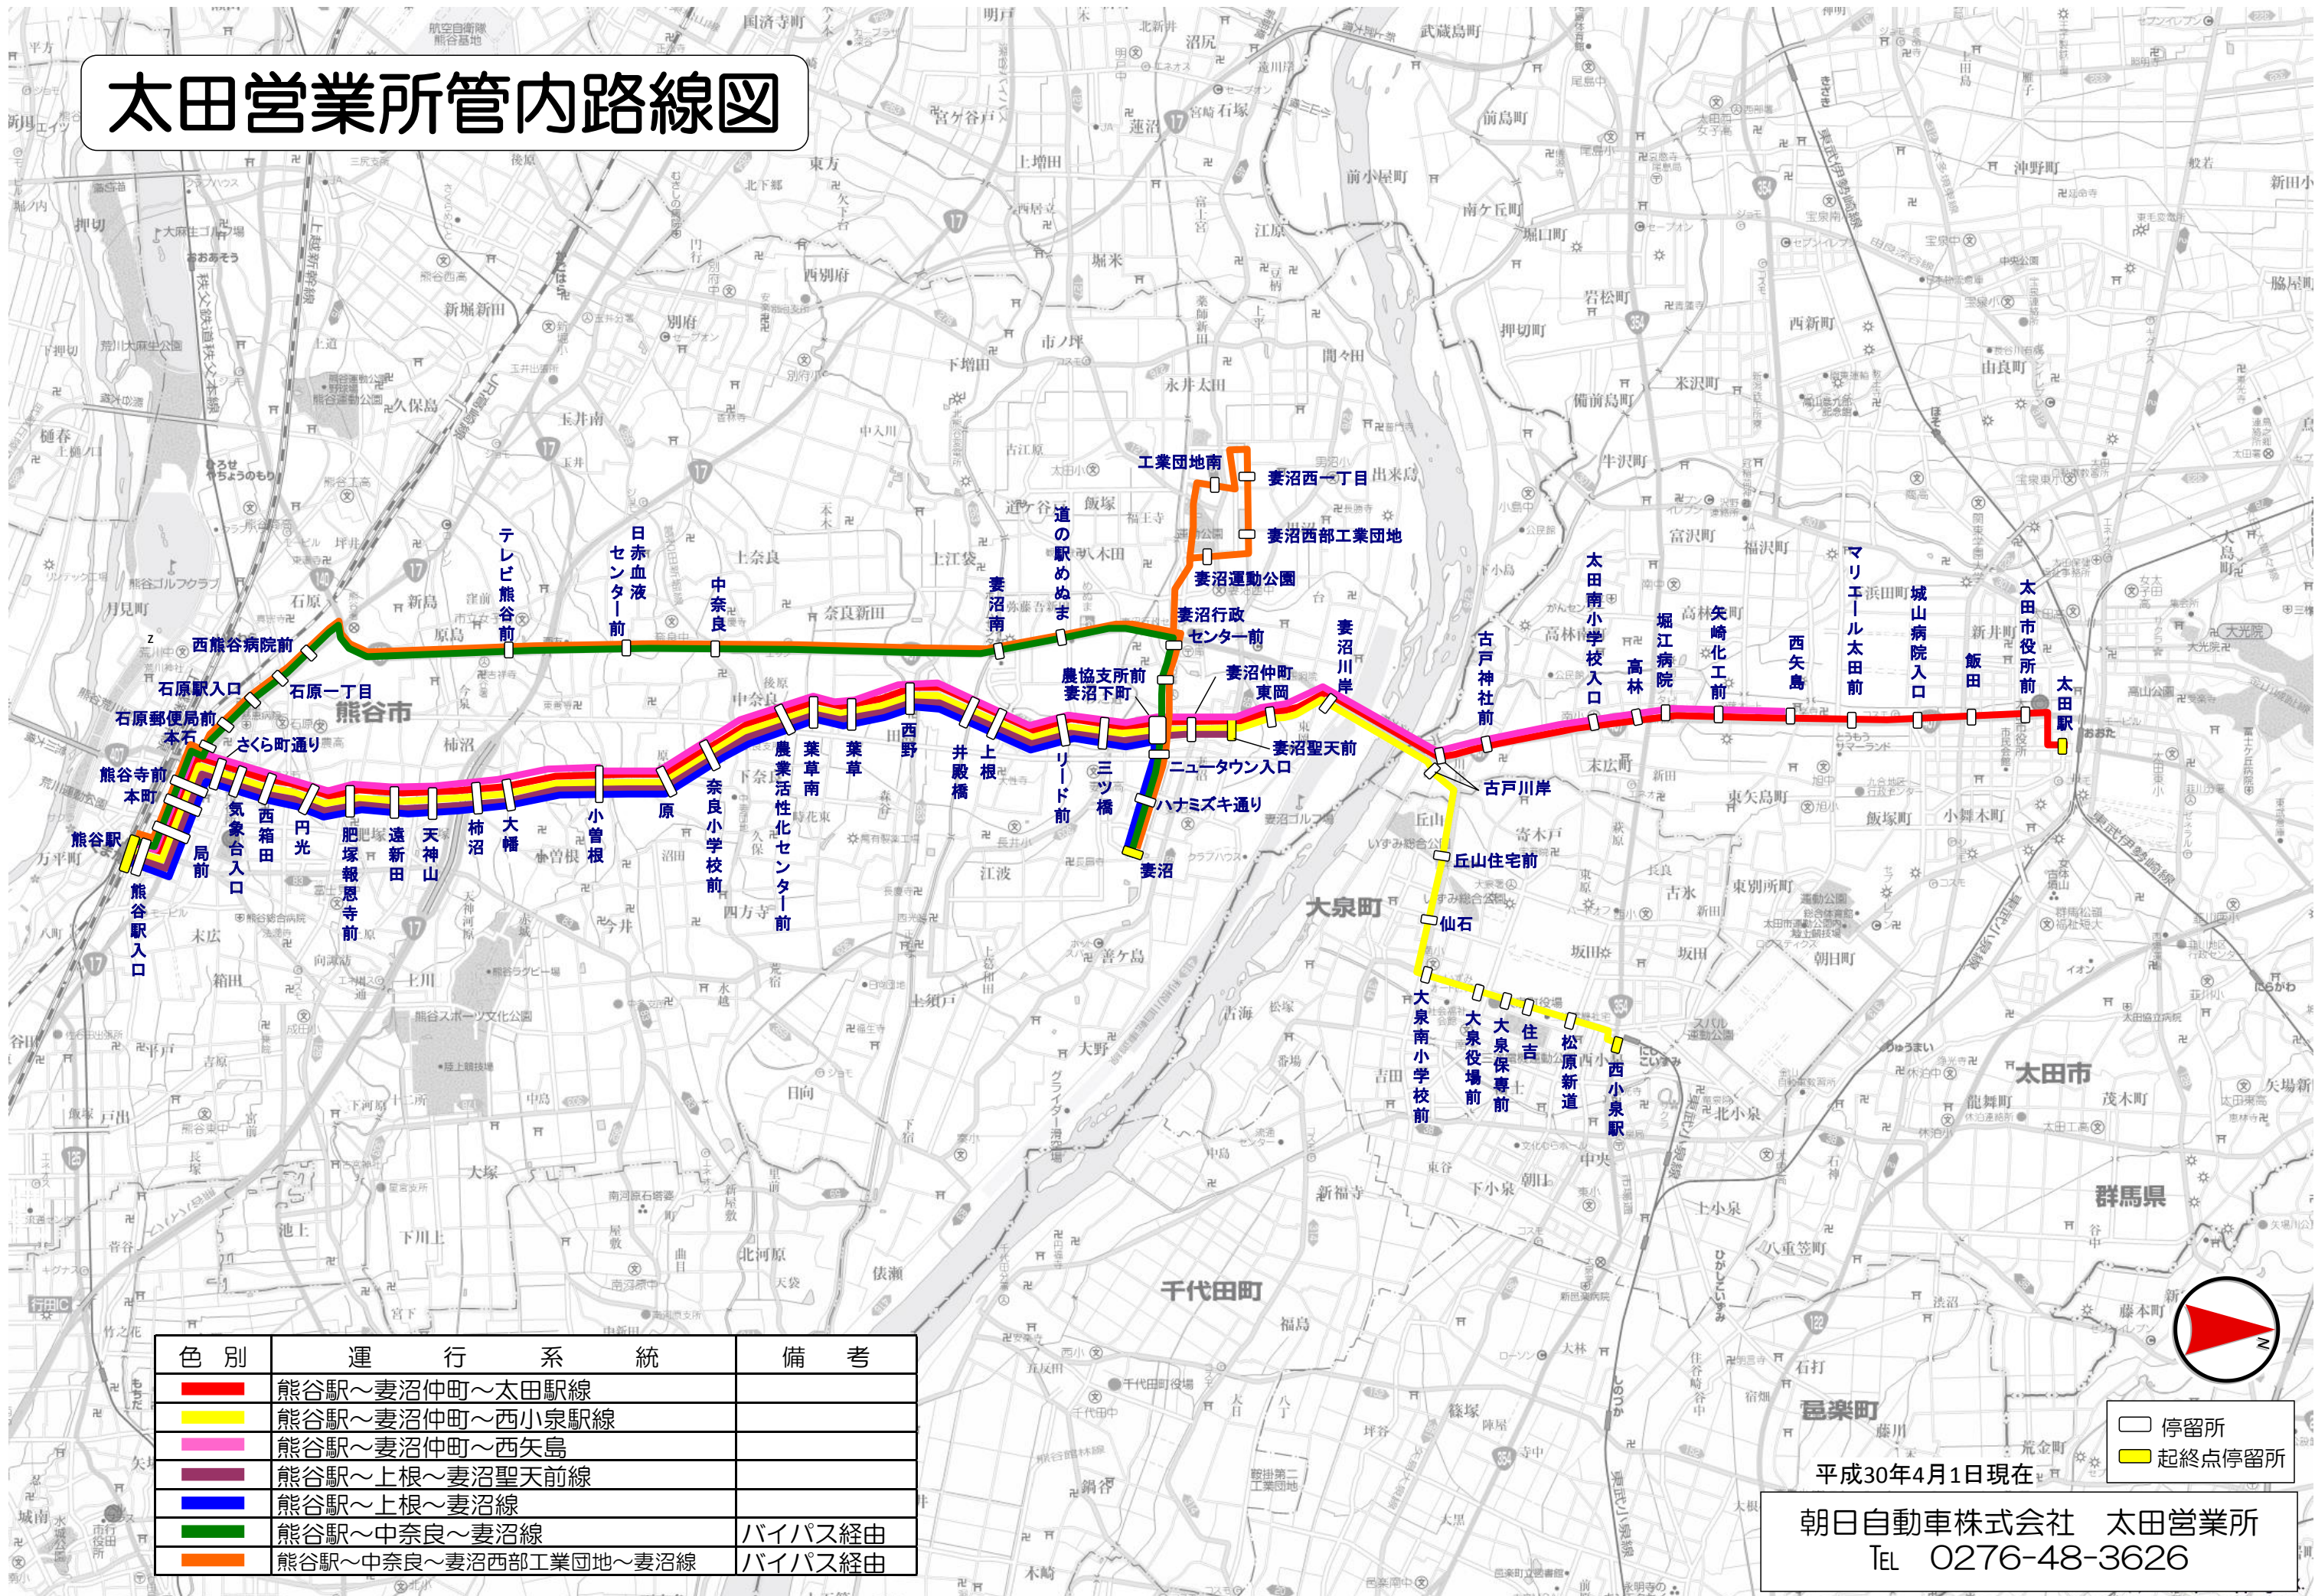

太田営業所管内路線図

| 色別 | 運行系統 | 備考 |
|----|----------------------|--------|
| ■ | 熊谷駅～妻沼仲町～太田駅線 | |
| ■ | 熊谷駅～妻沼仲町～西小泉駅線 | |
| ■ | 熊谷駅～妻沼仲町～西矢島 | |
| ■ | 熊谷駅～上根～妻沼聖天前線 | |
| ■ | 熊谷駅～上根～妻沼線 | |
| ■ | 熊谷駅～中奈良～妻沼線 | バイパス経由 |
| ■ | 熊谷駅～中奈良～妻沼西部工業団地～妻沼線 | バイパス経由 |