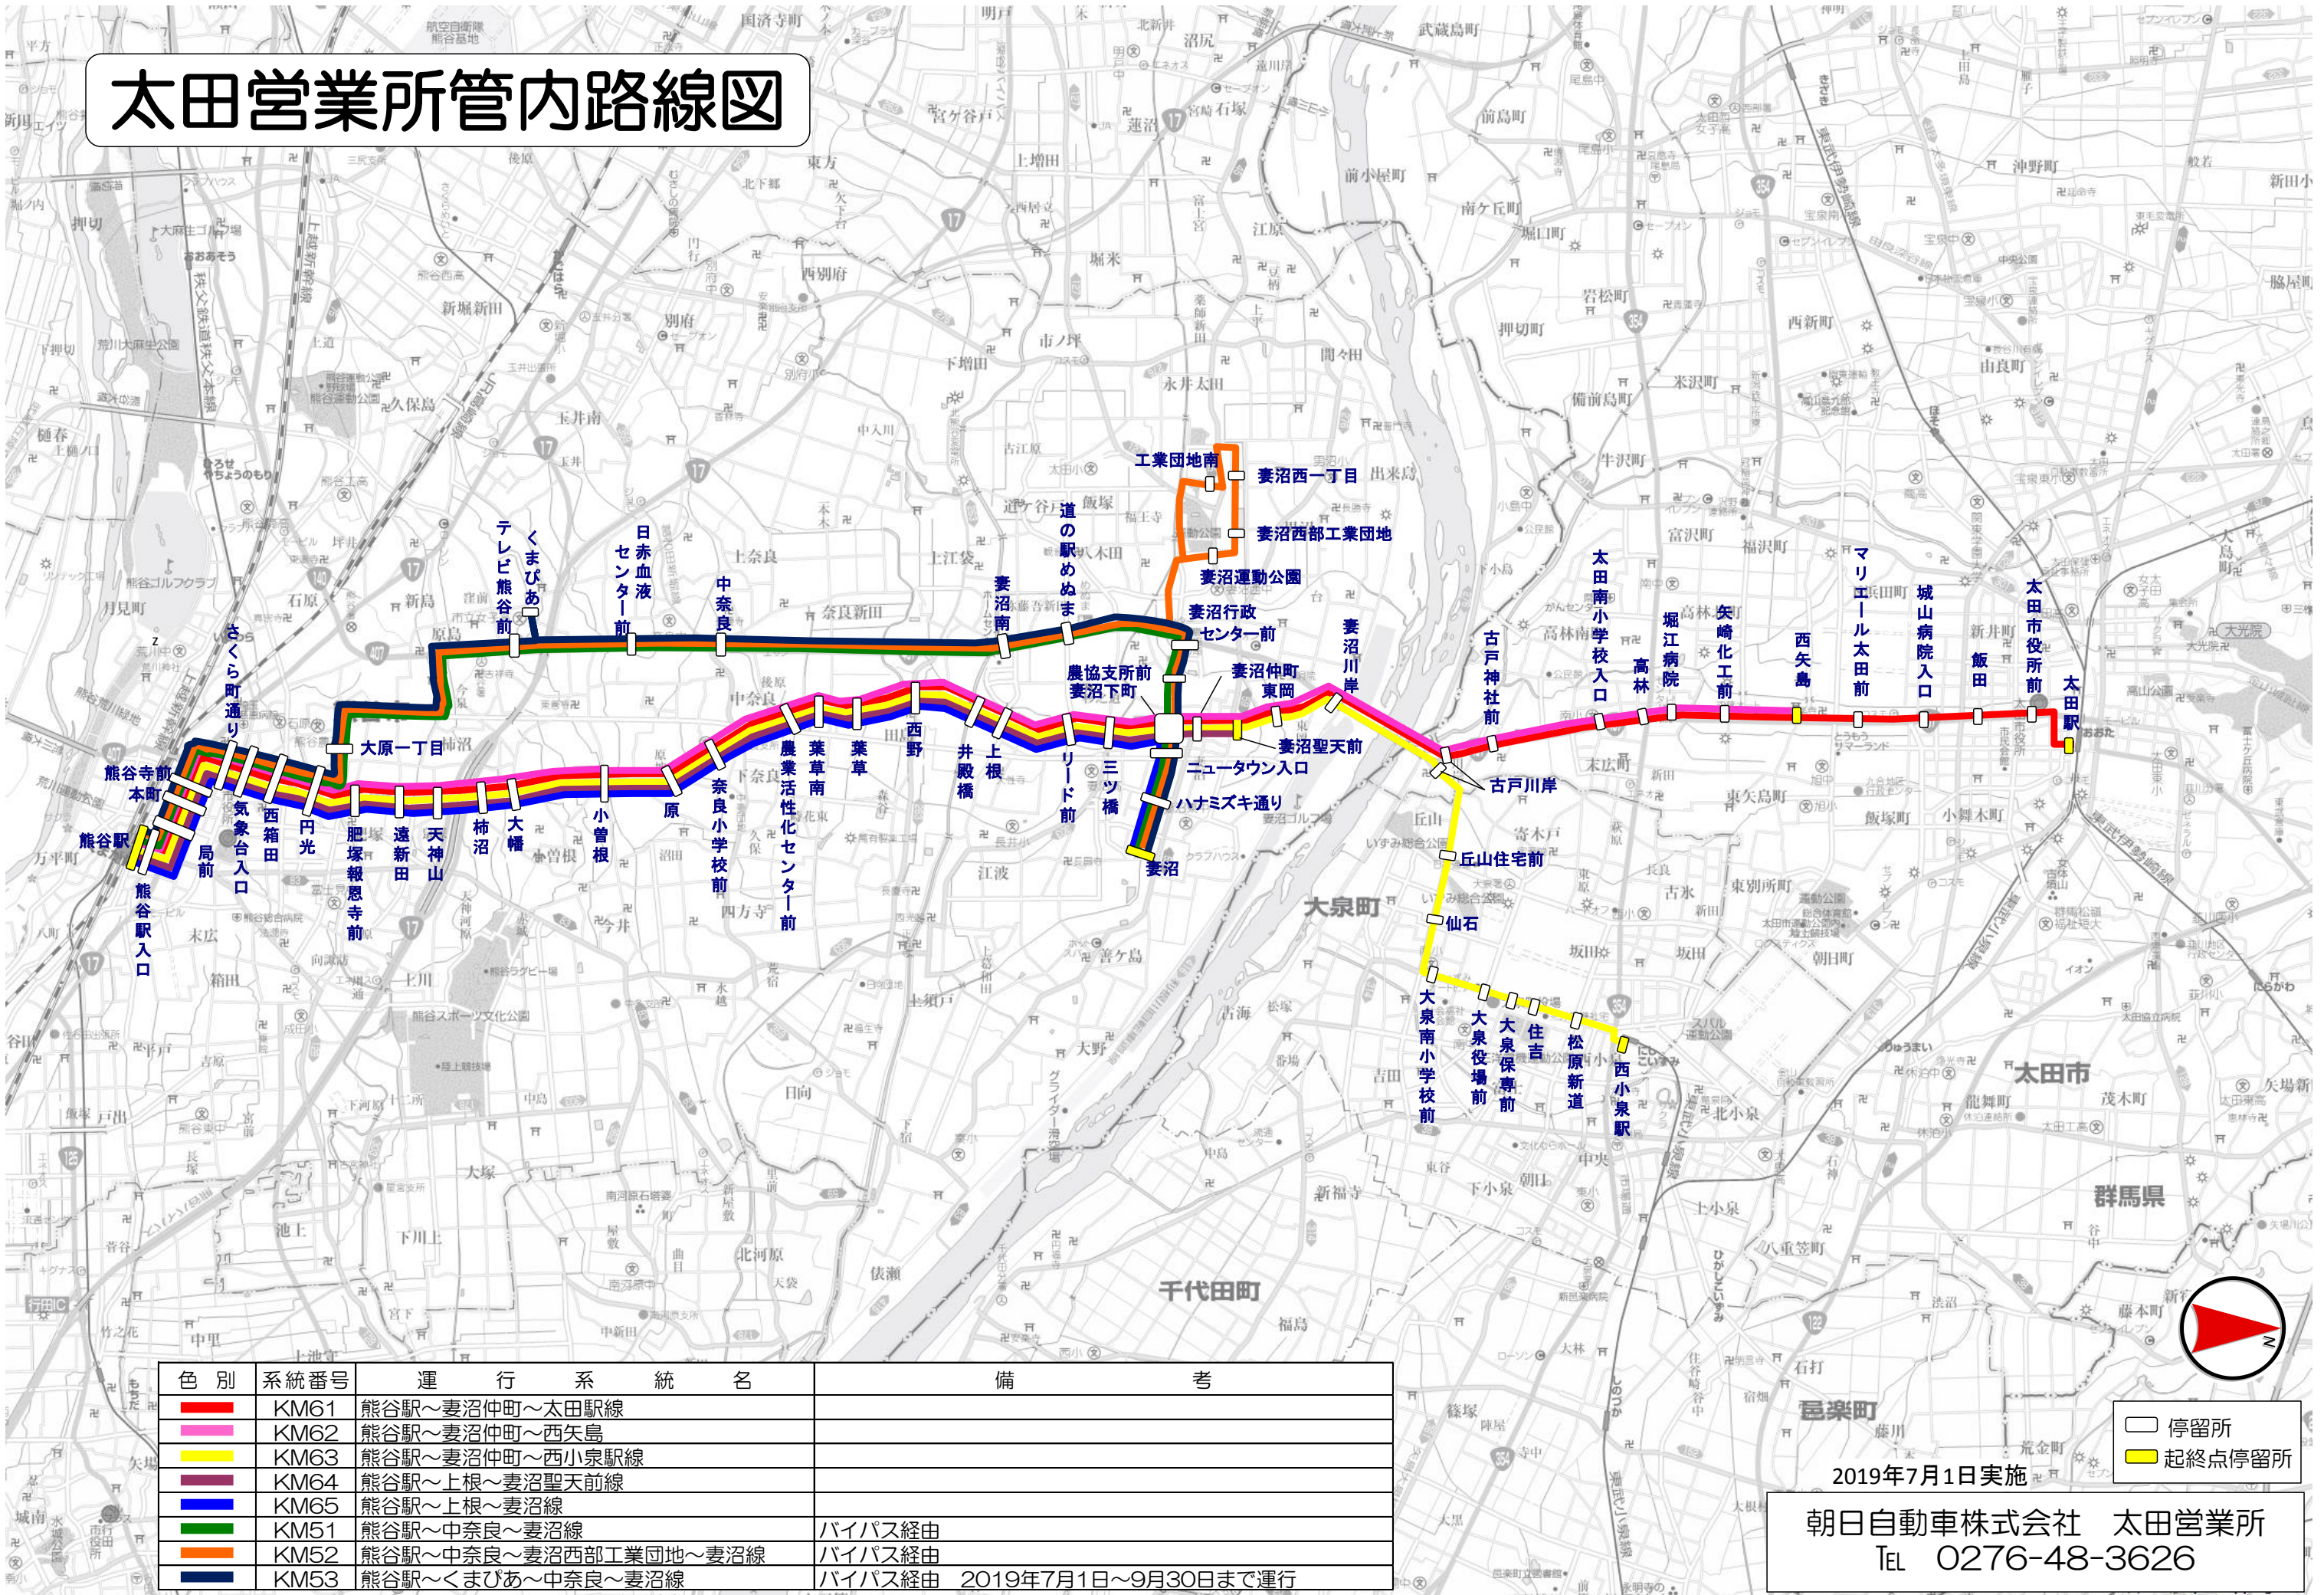

# 太田営業所管内路線図

色別	系統番号	運行系統名	備考
赤	KM61	熊谷駅～妻沼仲町～太田駅線	
黄	KM62	熊谷駅～妻沼仲町～西矢島	
青	KM63	熊谷駅～妻沼仲町～西小泉駅線	
紫	KM64	熊谷駅～上根～妻沼聖天前線	
緑	KM65	熊谷駅～上根～妻沼線	
黒	KM51	熊谷駅～中奈良～妻沼線	バイパス経由
茶	KM52	熊谷駅～中奈良～妻沼西部工業団地～妻沼線	バイパス経由
紺	KM53	熊谷駅～くまびあ～中奈良～妻沼線	バイパス経由 2019年7月1日～9月30日まで運行

- 停留所
- 起終点停留所

2019年7月1日実施

朝日自動車株式会社 太田営業所  
Tel 0276-48-3626