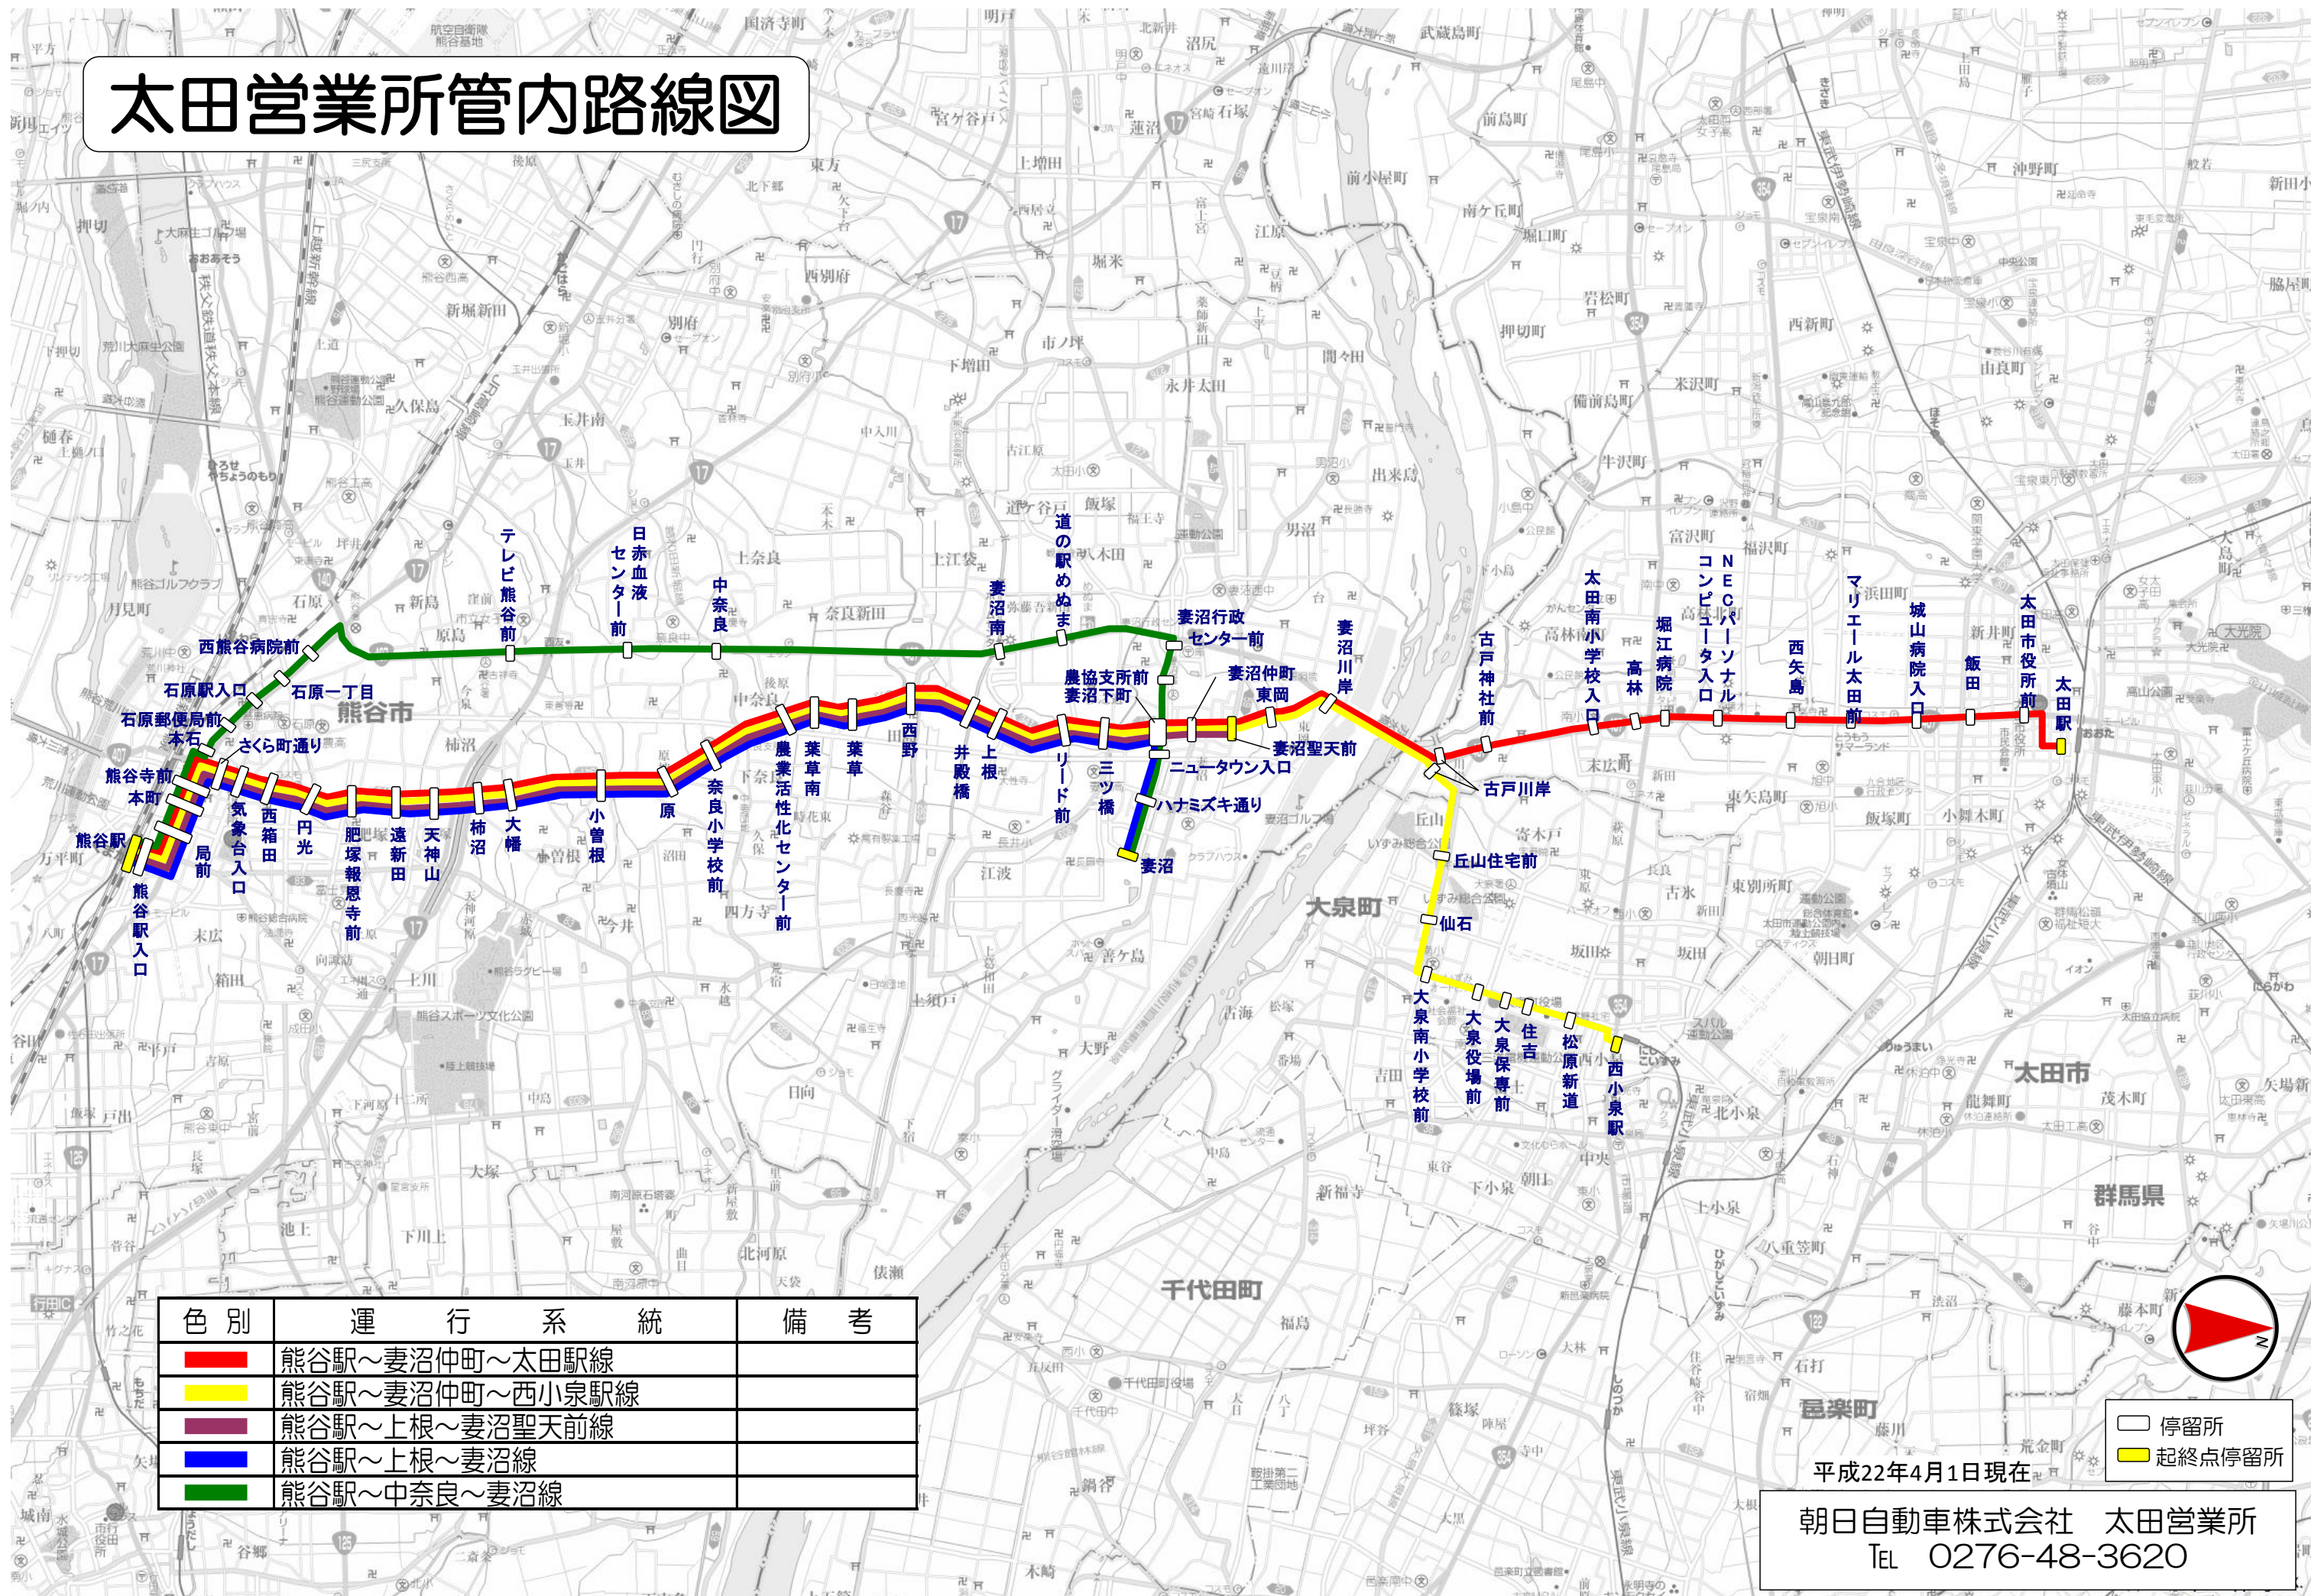

太田営業所管内路線図

| 色別 | 運行系統 | 備考 |
|----|----------------|----|
| 赤 | 熊谷駅～妻沼仲町～太田駅線 | |
| 黄 | 熊谷駅～妻沼仲町～西小泉駅線 | |
| 紫 | 熊谷駅～上根～妻沼聖天前線 | |
| 青 | 熊谷駅～上根～妻沼線 | |
| 緑 | 熊谷駅～中奈良～妻沼線 | |

- 停留所
- 起終点停留所

平成22年4月1日現在
 朝日自動車株式会社 太田営業所
 TEL 0276-48-3620