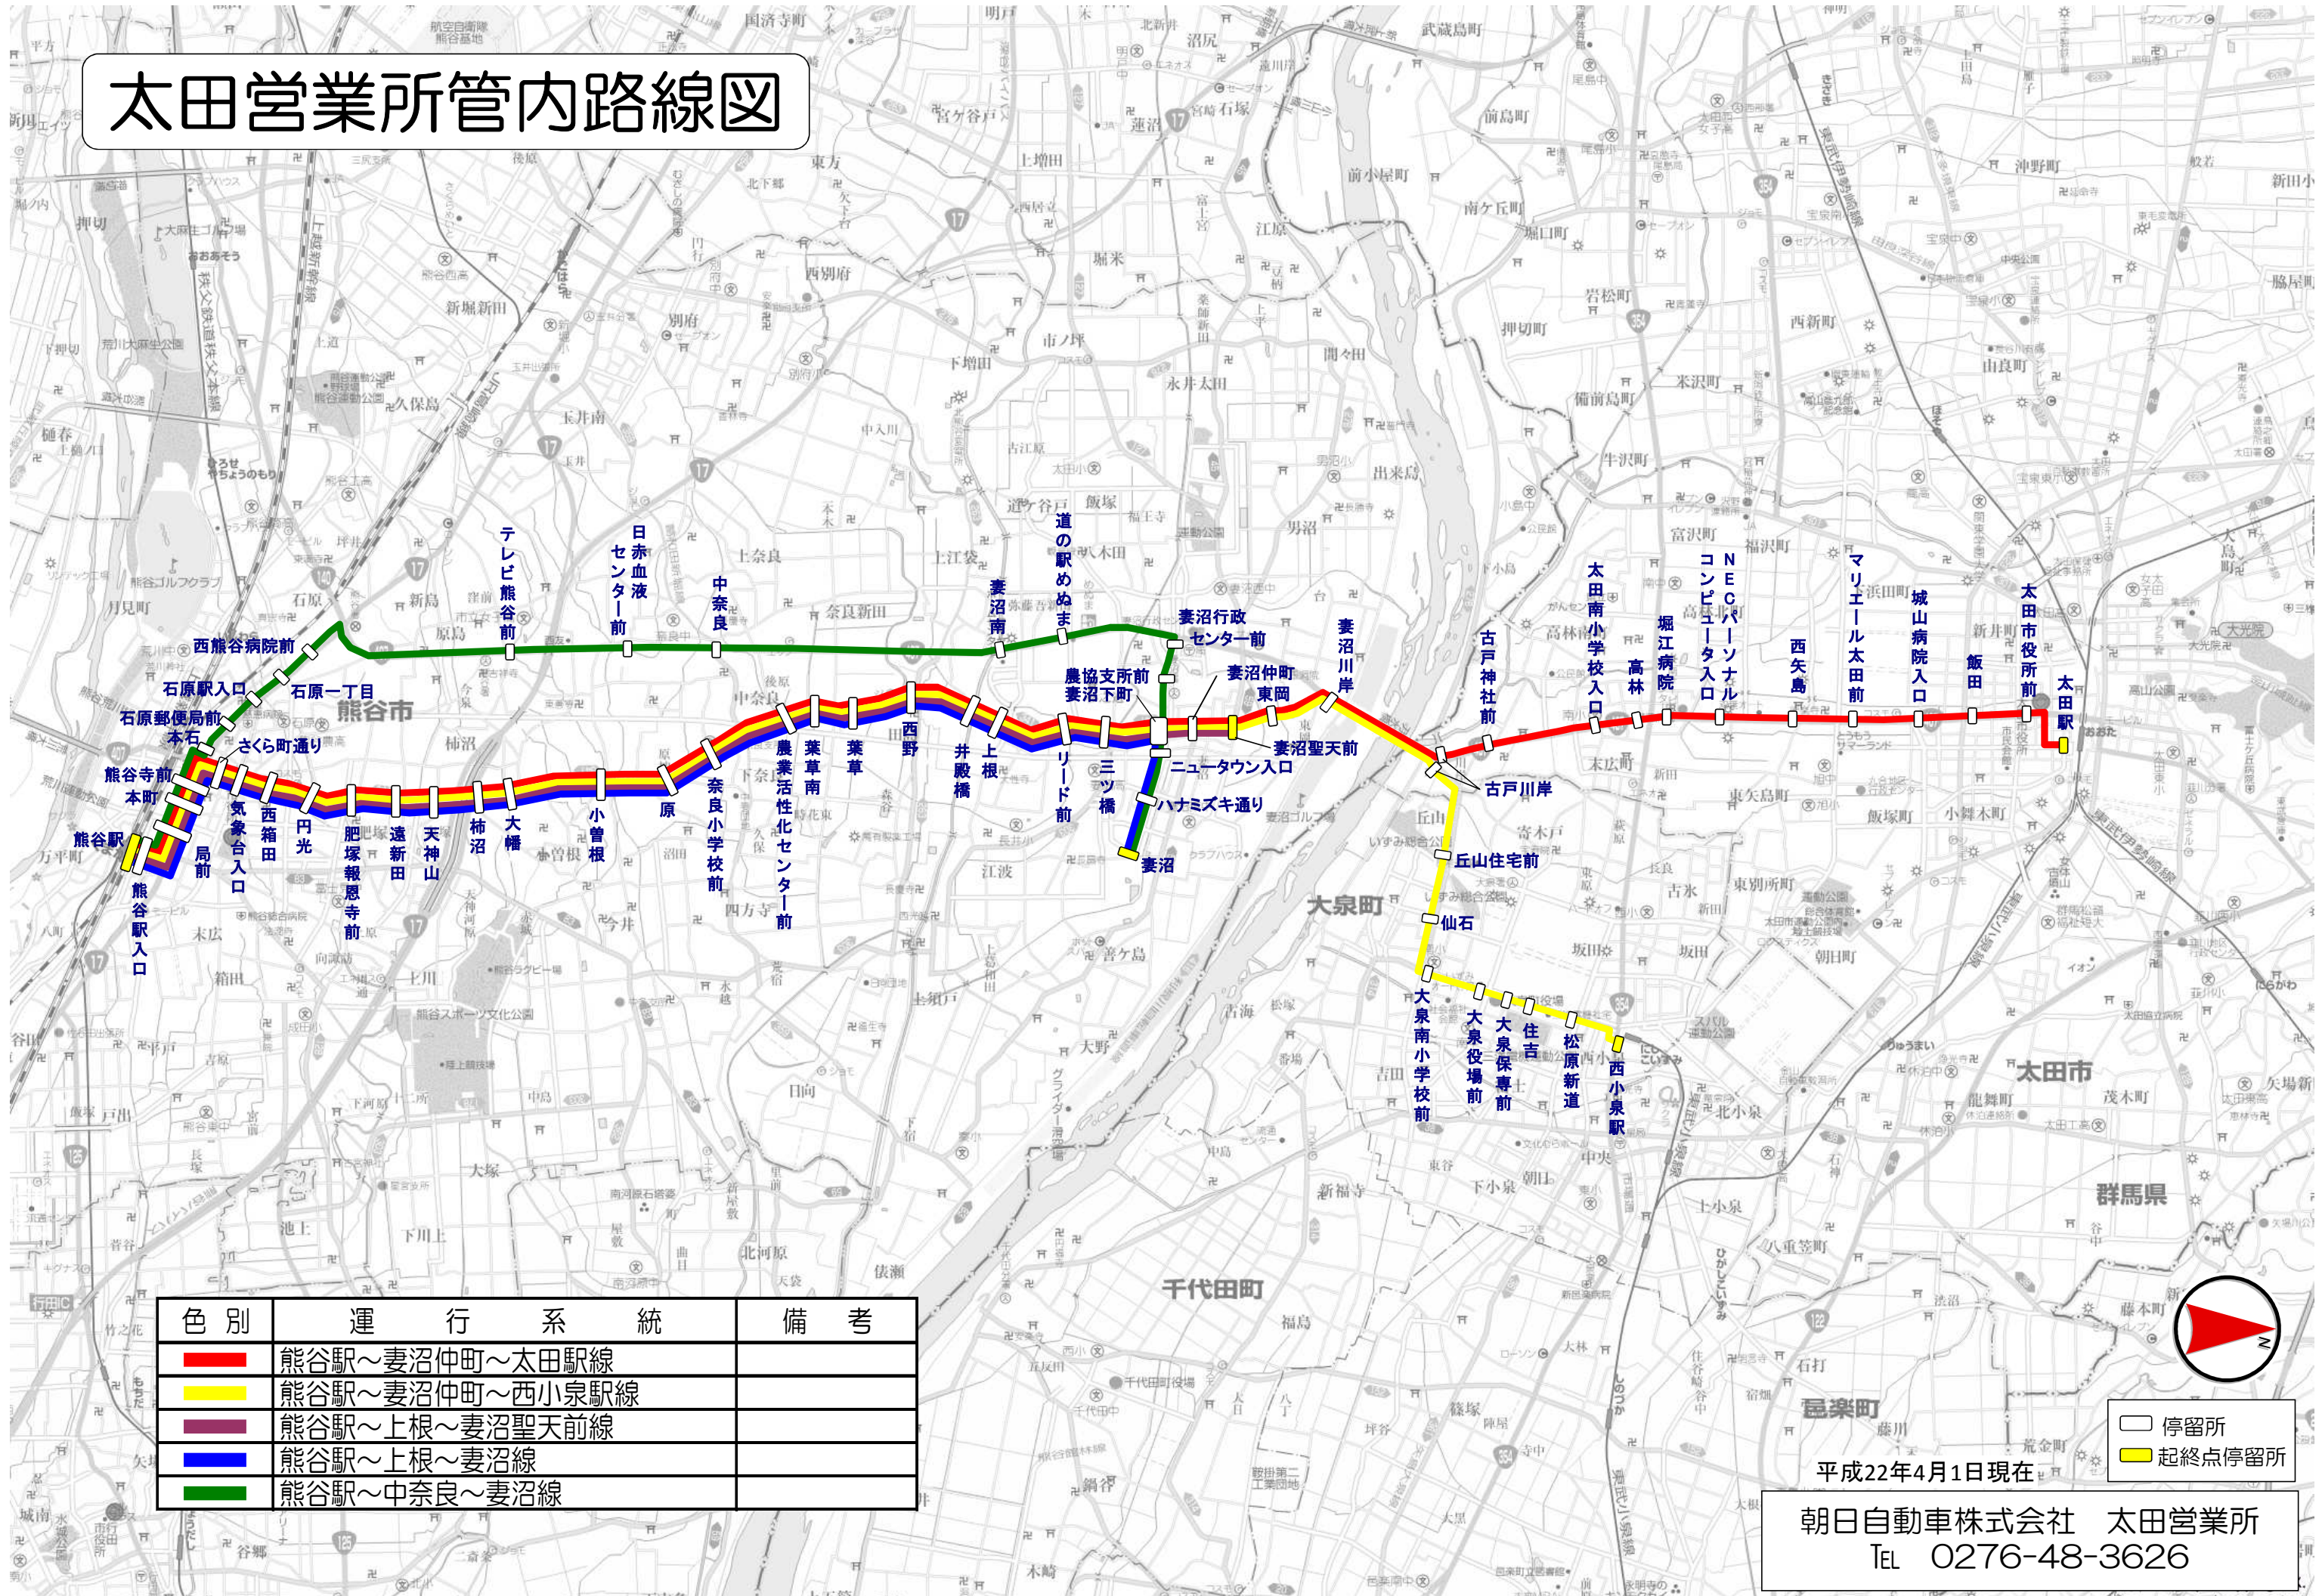

太田営業所管内路線図

色別	運行系統	備考
赤	熊谷駅~妻沼仲町~太田駅線	
黄	熊谷駅~妻沼仲町~西小泉駅線	
紫	熊谷駅~上根~妻沼聖天前線	
青	熊谷駅~上根~妻沼線	
緑	熊谷駅~中奈良~妻沼線	

停留所
 起終点停留所

平成22年4月1日現在

朝日自動車株式会社 太田営業所
 TEL 0276-48-3626