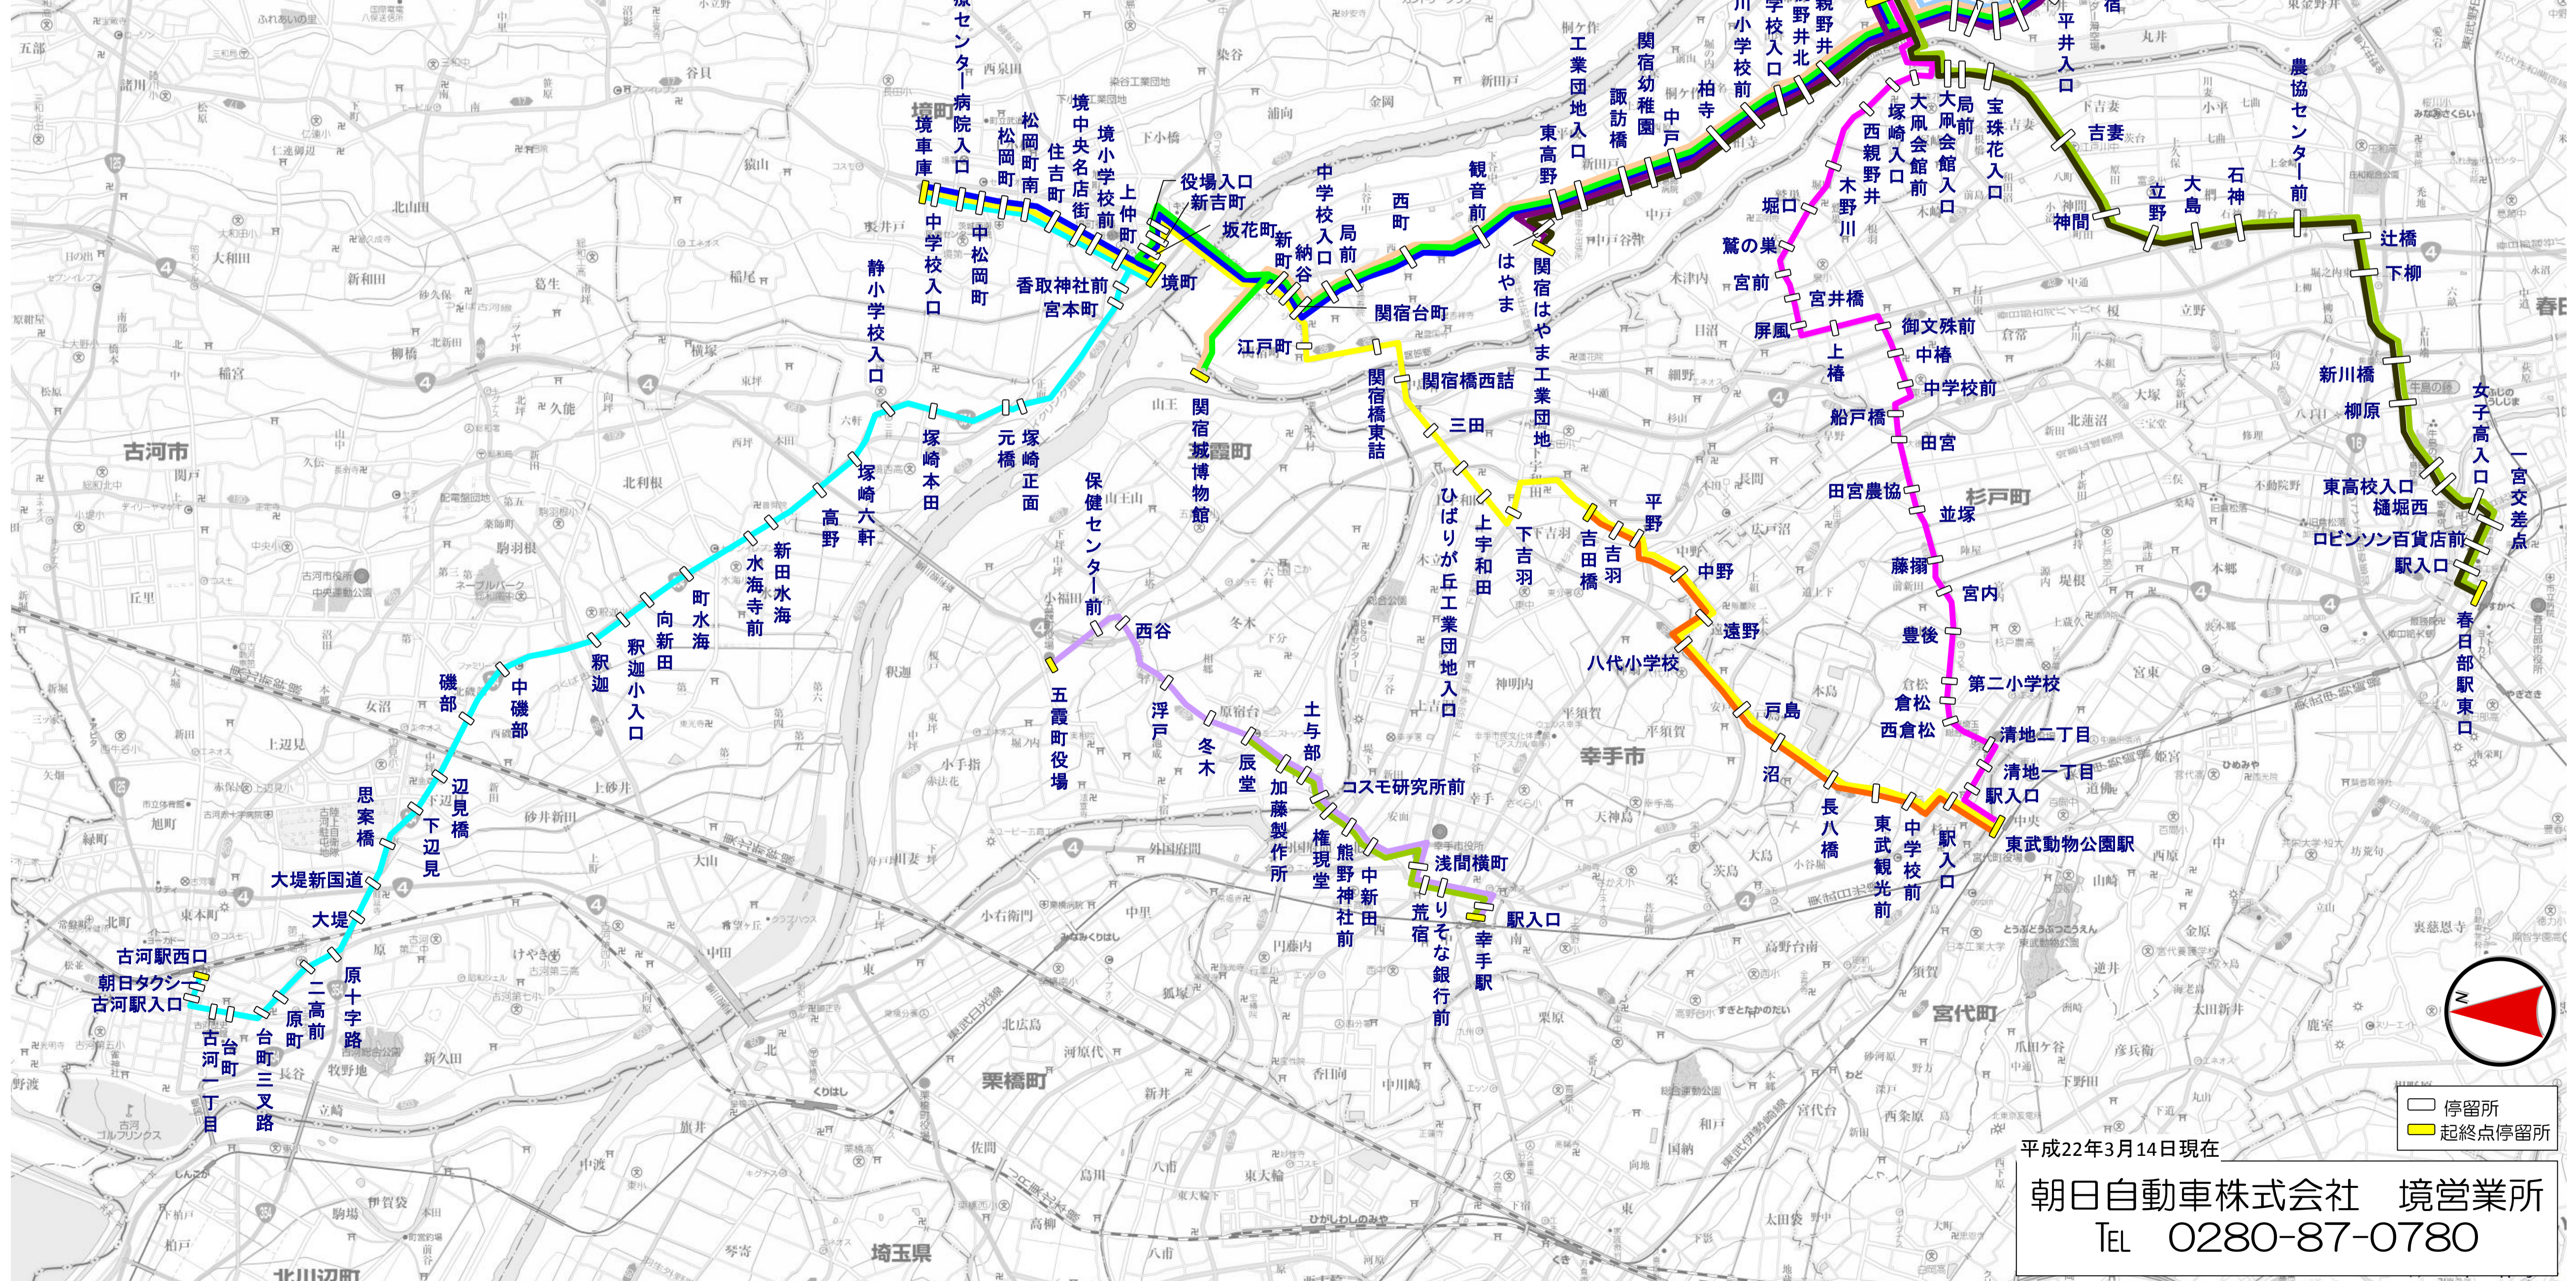

境営業所管内路線図

色別	運行系統	備考
	境車庫～関宿中央ターミナル～川間駅線	
	境町～県立博物館・関宿中央ターミナル～川間駅線	
	県立博物館～関宿中央ターミナル～川間駅線	
	関宿はやま工業団地～関宿中央ターミナル～川間駅線	
	関宿中央ターミナル～東宝珠花～川間駅線	
	東宝珠花～川間駅線	
	春日部駅東口～辻橋～関宿中央ターミナル線	
	春日部駅東口～関宿中央ターミナル～関宿はやま工業団地線	
	東武動物公園駅～船戸橋～関宿中央ターミナル線	
	東武動物公園駅～吉田橋～境車庫線	
	東武動物公園駅～吉田橋線	
	境車庫～釈迦～古河駅西口線	
	五霞町役場～幸手駅線	
	辰堂～幸手駅線	