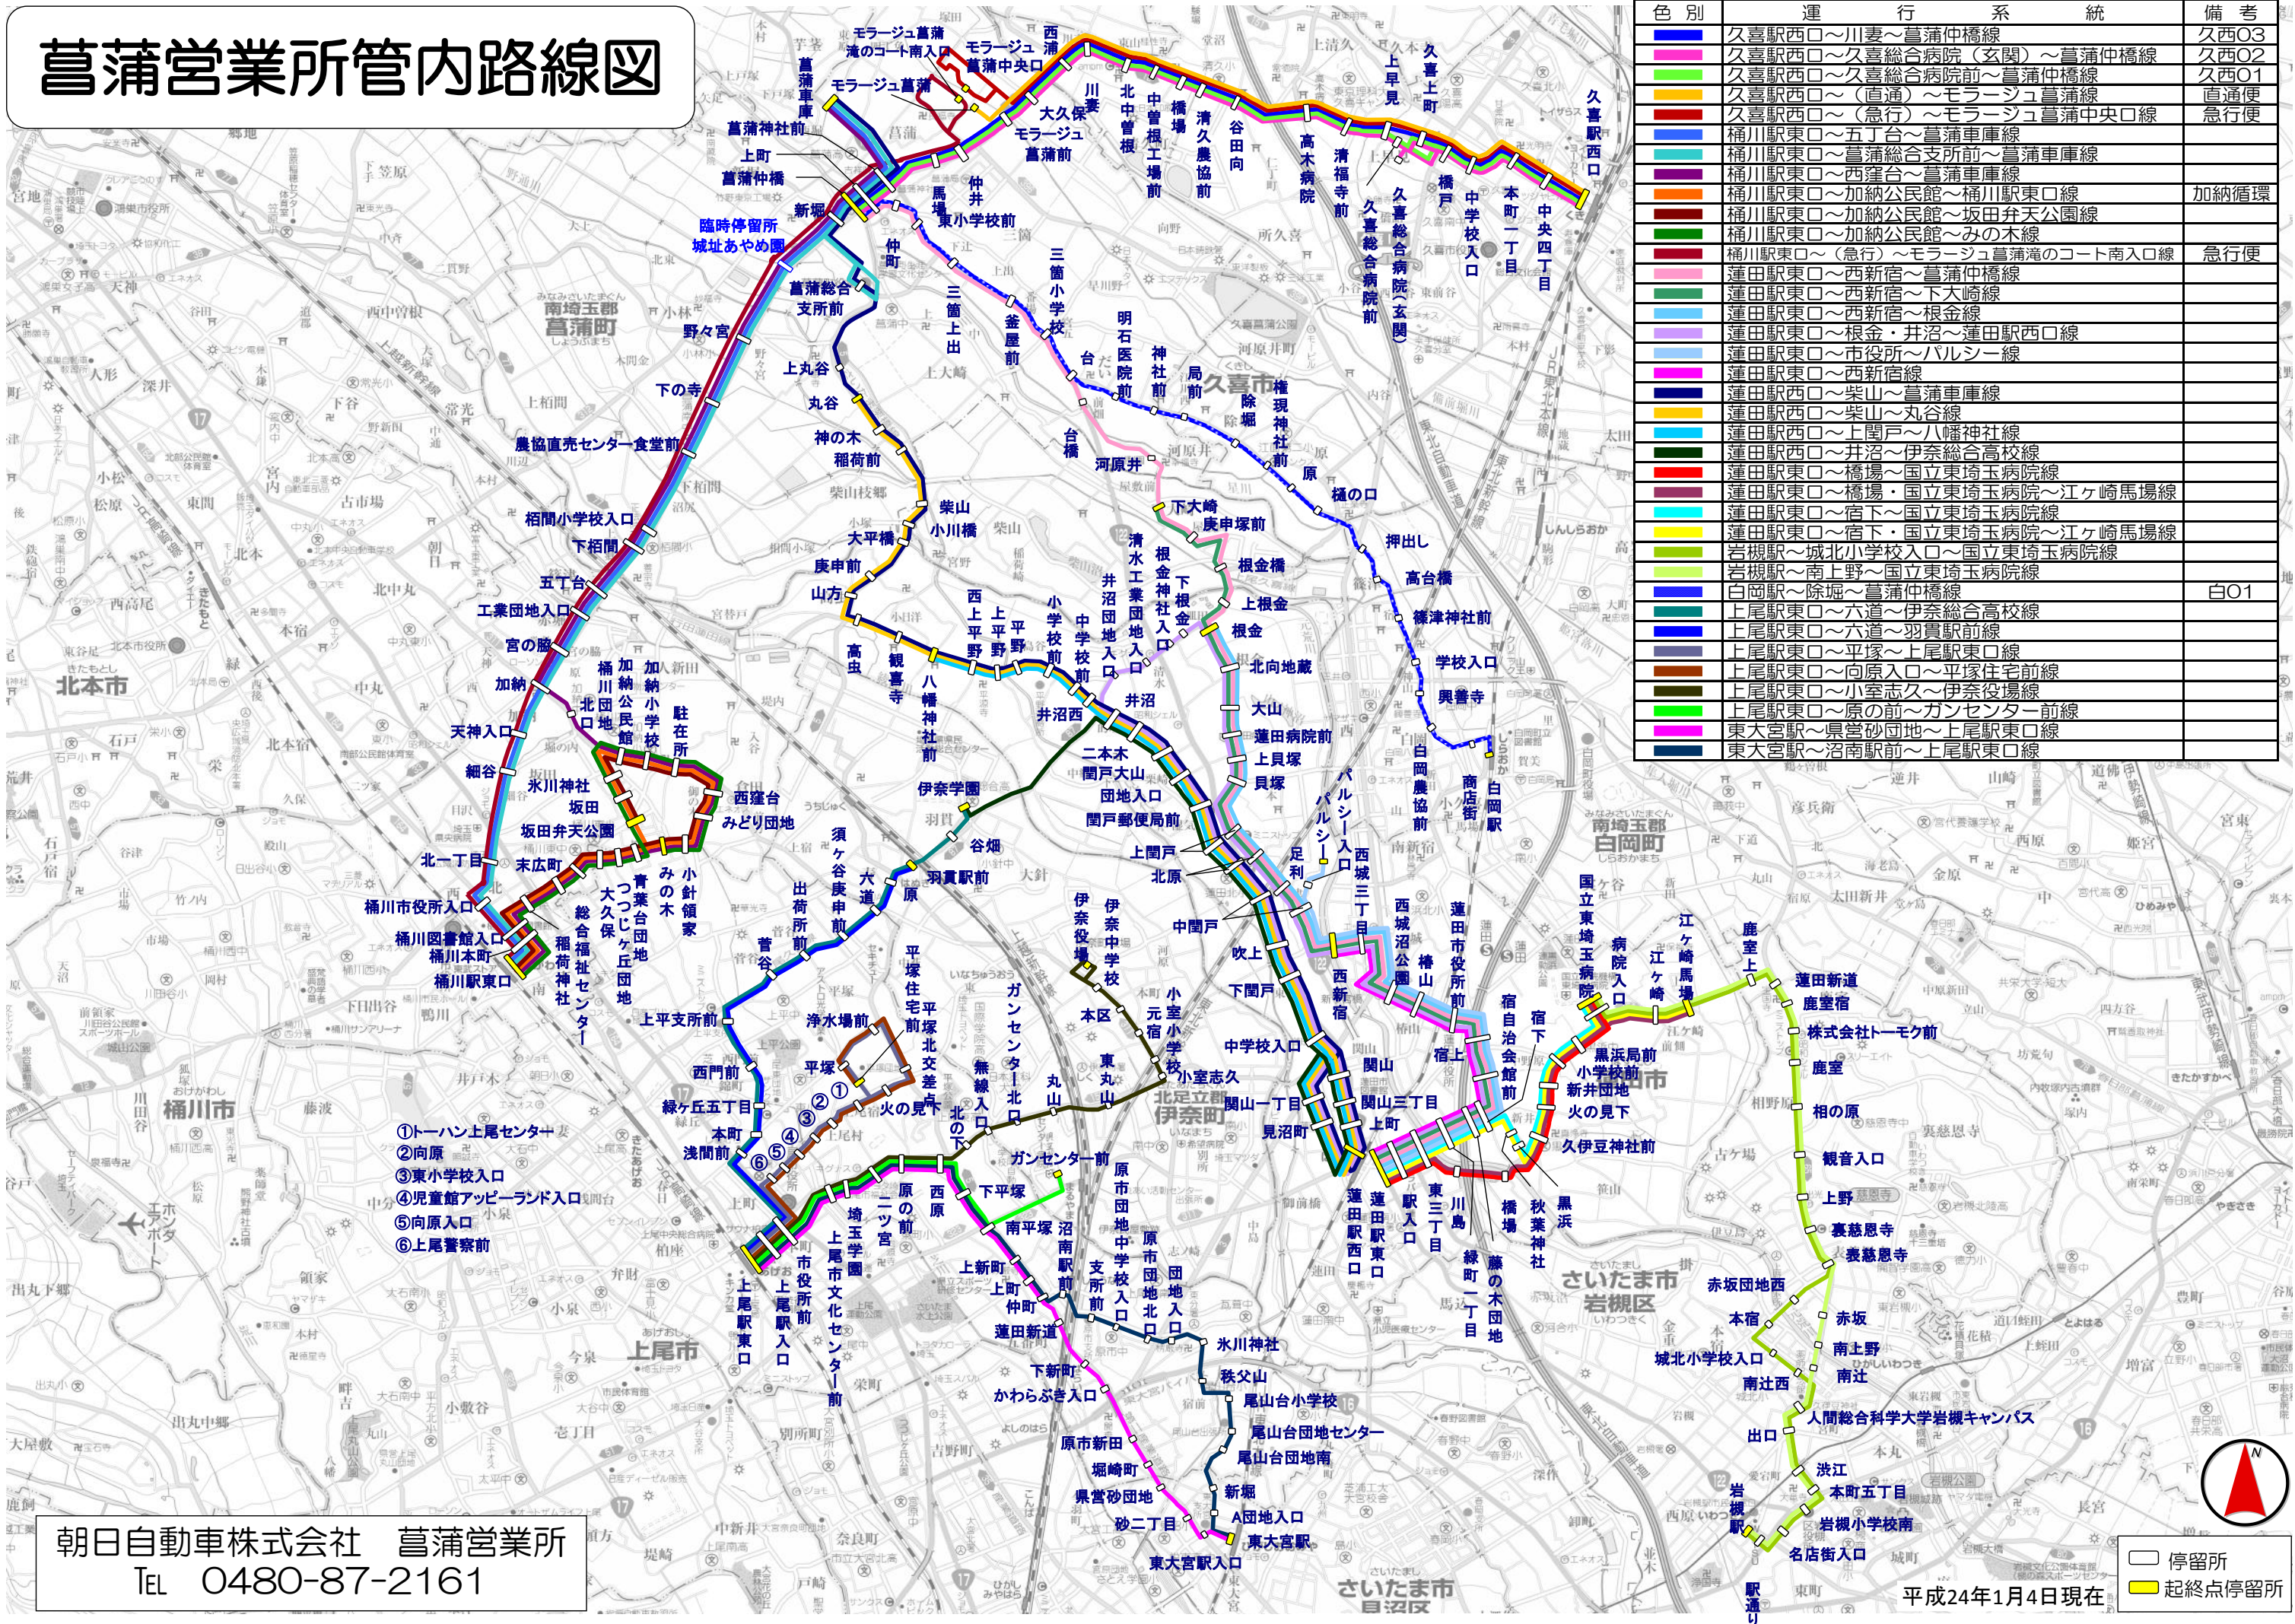

菖蒲営業所管内路線図

色別	運行系統	備考
■	久喜駅西口～川妻～菖蒲仲橋線	久西03
■	久喜駅西口～久喜総合病院(玄関)～菖蒲仲橋線	久西02
■	久喜駅西口～久喜総合病院前～菖蒲仲橋線	久西01
■	久喜駅西口～(直通)～モーラージュ菖蒲線	直通便
■	久喜駅西口～(急行)～モーラージュ菖蒲中央口線	急行便
■	桶川駅東口～五丁台～菖蒲車庫線	
■	桶川駅東口～菖蒲総合支所前～菖蒲車庫線	
■	桶川駅東口～西窪台～菖蒲車庫線	
■	桶川駅東口～加納公民館～桶川駅東口線	加納循環
■	桶川駅東口～加納公民館～坂田弁天公園線	
■	桶川駅東口～加納公民館～みの木線	
■	桶川駅東口～(急行)～モーラージュ菖蒲滝のコート南入口線	急行便
■	蓮田駅東口～西新宿～菖蒲仲橋線	
■	蓮田駅東口～西新宿～下大崎線	
■	蓮田駅東口～西新宿～根金線	
■	蓮田駅東口～根金・井沼～蓮田駅西口線	
■	蓮田駅東口～市役所～バルシー線	
■	蓮田駅東口～西新宿線	
■	蓮田駅西口～柴山～菖蒲車庫線	
■	蓮田駅西口～柴山～丸谷線	
■	蓮田駅西口～上関戸～八幡神社線	
■	蓮田駅西口～井沼～伊奈総合高校線	
■	蓮田駅東口～橋場～国立東埼玉病院線	
■	蓮田駅東口～橋場・国立東埼玉病院～江ヶ崎馬場線	
■	蓮田駅東口～宿下～国立東埼玉病院線	
■	蓮田駅東口～宿下・国立東埼玉病院～江ヶ崎馬場線	
■	岩槻駅～城北小学校入口～国立東埼玉病院線	
■	岩槻駅～南上野～国立東埼玉病院線	
■	白岡駅～除堀～菖蒲仲橋線	白01
■	上尾駅東口～六道～伊奈総合高校線	
■	上尾駅東口～六道～羽貴駅前線	
■	上尾駅東口～平塚～上尾駅東口線	
■	上尾駅東口～向原入口～平塚住宅前線	
■	上尾駅東口～小室志久～伊奈役場線	
■	上尾駅東口～原の前～カンセンター前線	
■	東大宮駅～眞堂砂団地～上尾駅東口線	
■	東大宮駅～沼南駅前～上尾駅東口線	

- ① トーハン上尾センター
- ② 向原
- ③ 東小学校入口
- ④ 児童館アッピーランド入口
- ⑤ 向原入口
- ⑥ 上尾警察前

朝日自動車株式会社 菖蒲営業所
Tel 0480-87-2161

平成24年1月4日現在