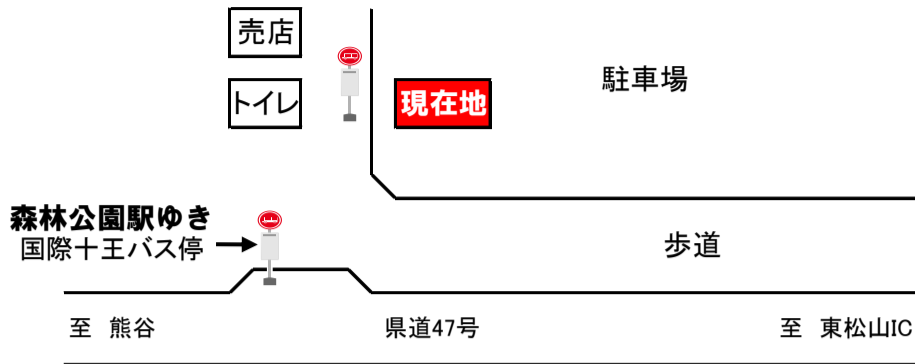

森林公園駅に行かれる方へ、このバス停は、土・日・祝日のみ運行のバス停です。
お間違えのないようご利用下さい。

なお、平日に森林公園駅に行かれる方は、下記場所より国際十王バスが出ていますので、ご利用下さい。

運賃200円 (子供100円)

森林公園駅ゆき 時刻表

3月1日～10月31日

月～金	時刻	土・日・祝日				
平日運休 団体利用を計画しているお客様は営業所までお問い合わせください。 電話 0493(56)2001	9	38	50			
	10	05	19	33	49	
	11	00	16	26	43	52
	12	09	16	43		
	13	09	41			
	14	☆10	23	☆38	☆56	
	15	☆09	☆22	☆41	☆54	
	16	☆10	☆24	☆40	☆54	
	17	☆10				

平日(月～金)は運休です。
土・日・祝日のみの運行となります。
なお、季節によって運行時刻が異なります。
☆印はなめがわ森林スパ経由となります。
ご注意ください。

11月1日～11月30日

月～金	時刻	土・日・祝日				
平日運休 団体利用を計画しているお客様は営業所までお問い合わせください。 電話 0493(56)2001	9	38	50			
	10	05	19	33	49	
	11	00	16	26	43	52
	12	09	16	43		
	13	09	41			
	14	☆10	23	☆38	☆56	
	15	☆09	☆22	☆41	☆54	
	16	☆10	☆40			