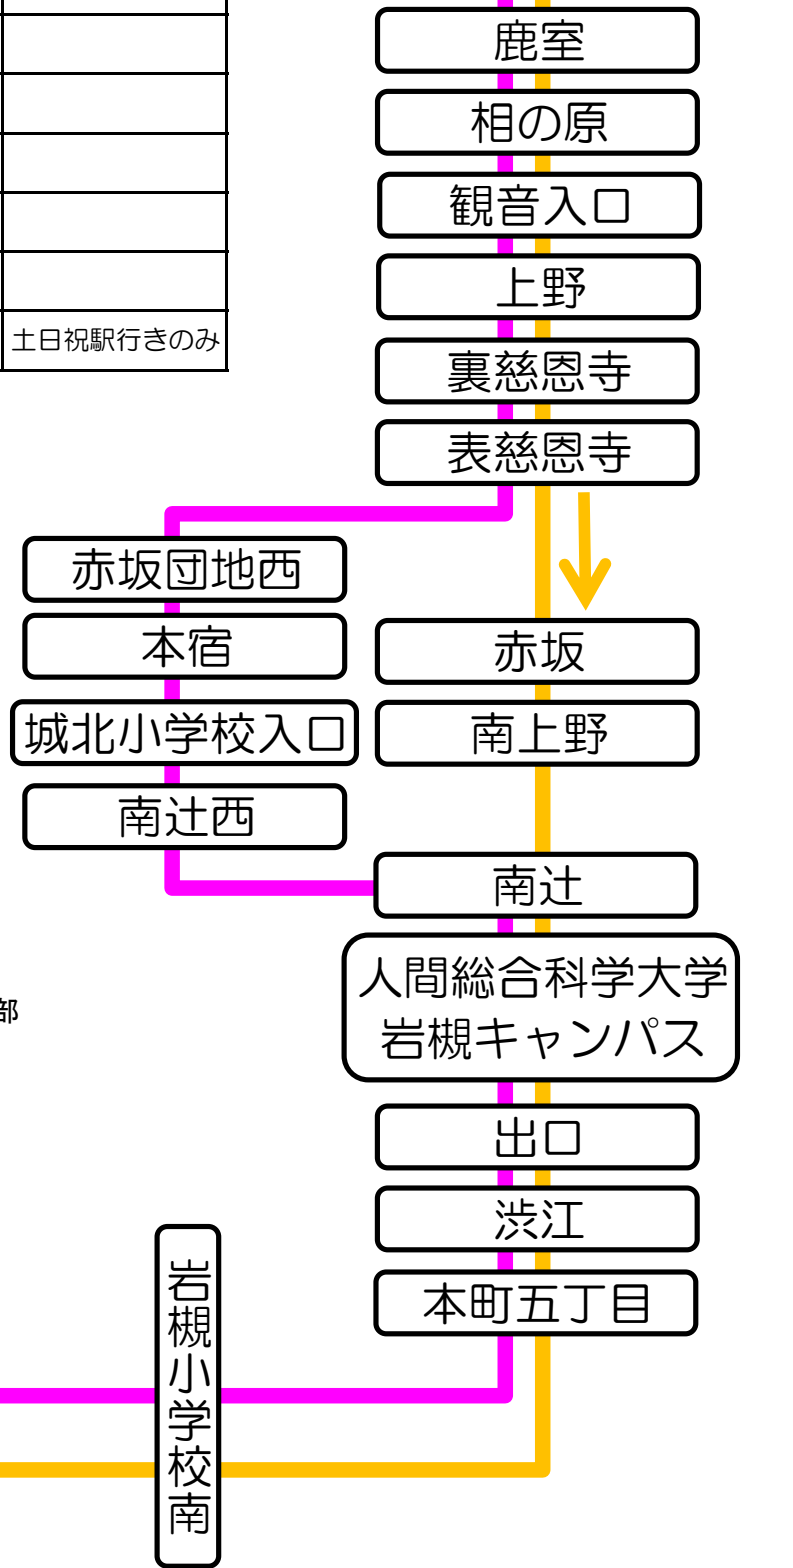

# 運行系統略図

色別	運 行 系 統	備 考
■	蓮田駅東口～宿下・国立東埼玉病院～江ヶ崎馬場線	
■	蓮田駅東口～宿下～国立東埼玉病院線	
■	蓮田駅東口～橋場・国立東埼玉病院～江ヶ崎馬場線	
■	蓮田駅東口～橋場～国立東埼玉病院線	
■	岩槻駅～城北小学校入口～国立東埼玉病院線	
■	岩槻駅～南上野～国立東埼玉病院線	土日祝駅行きのみ

朝日自動車株式会社