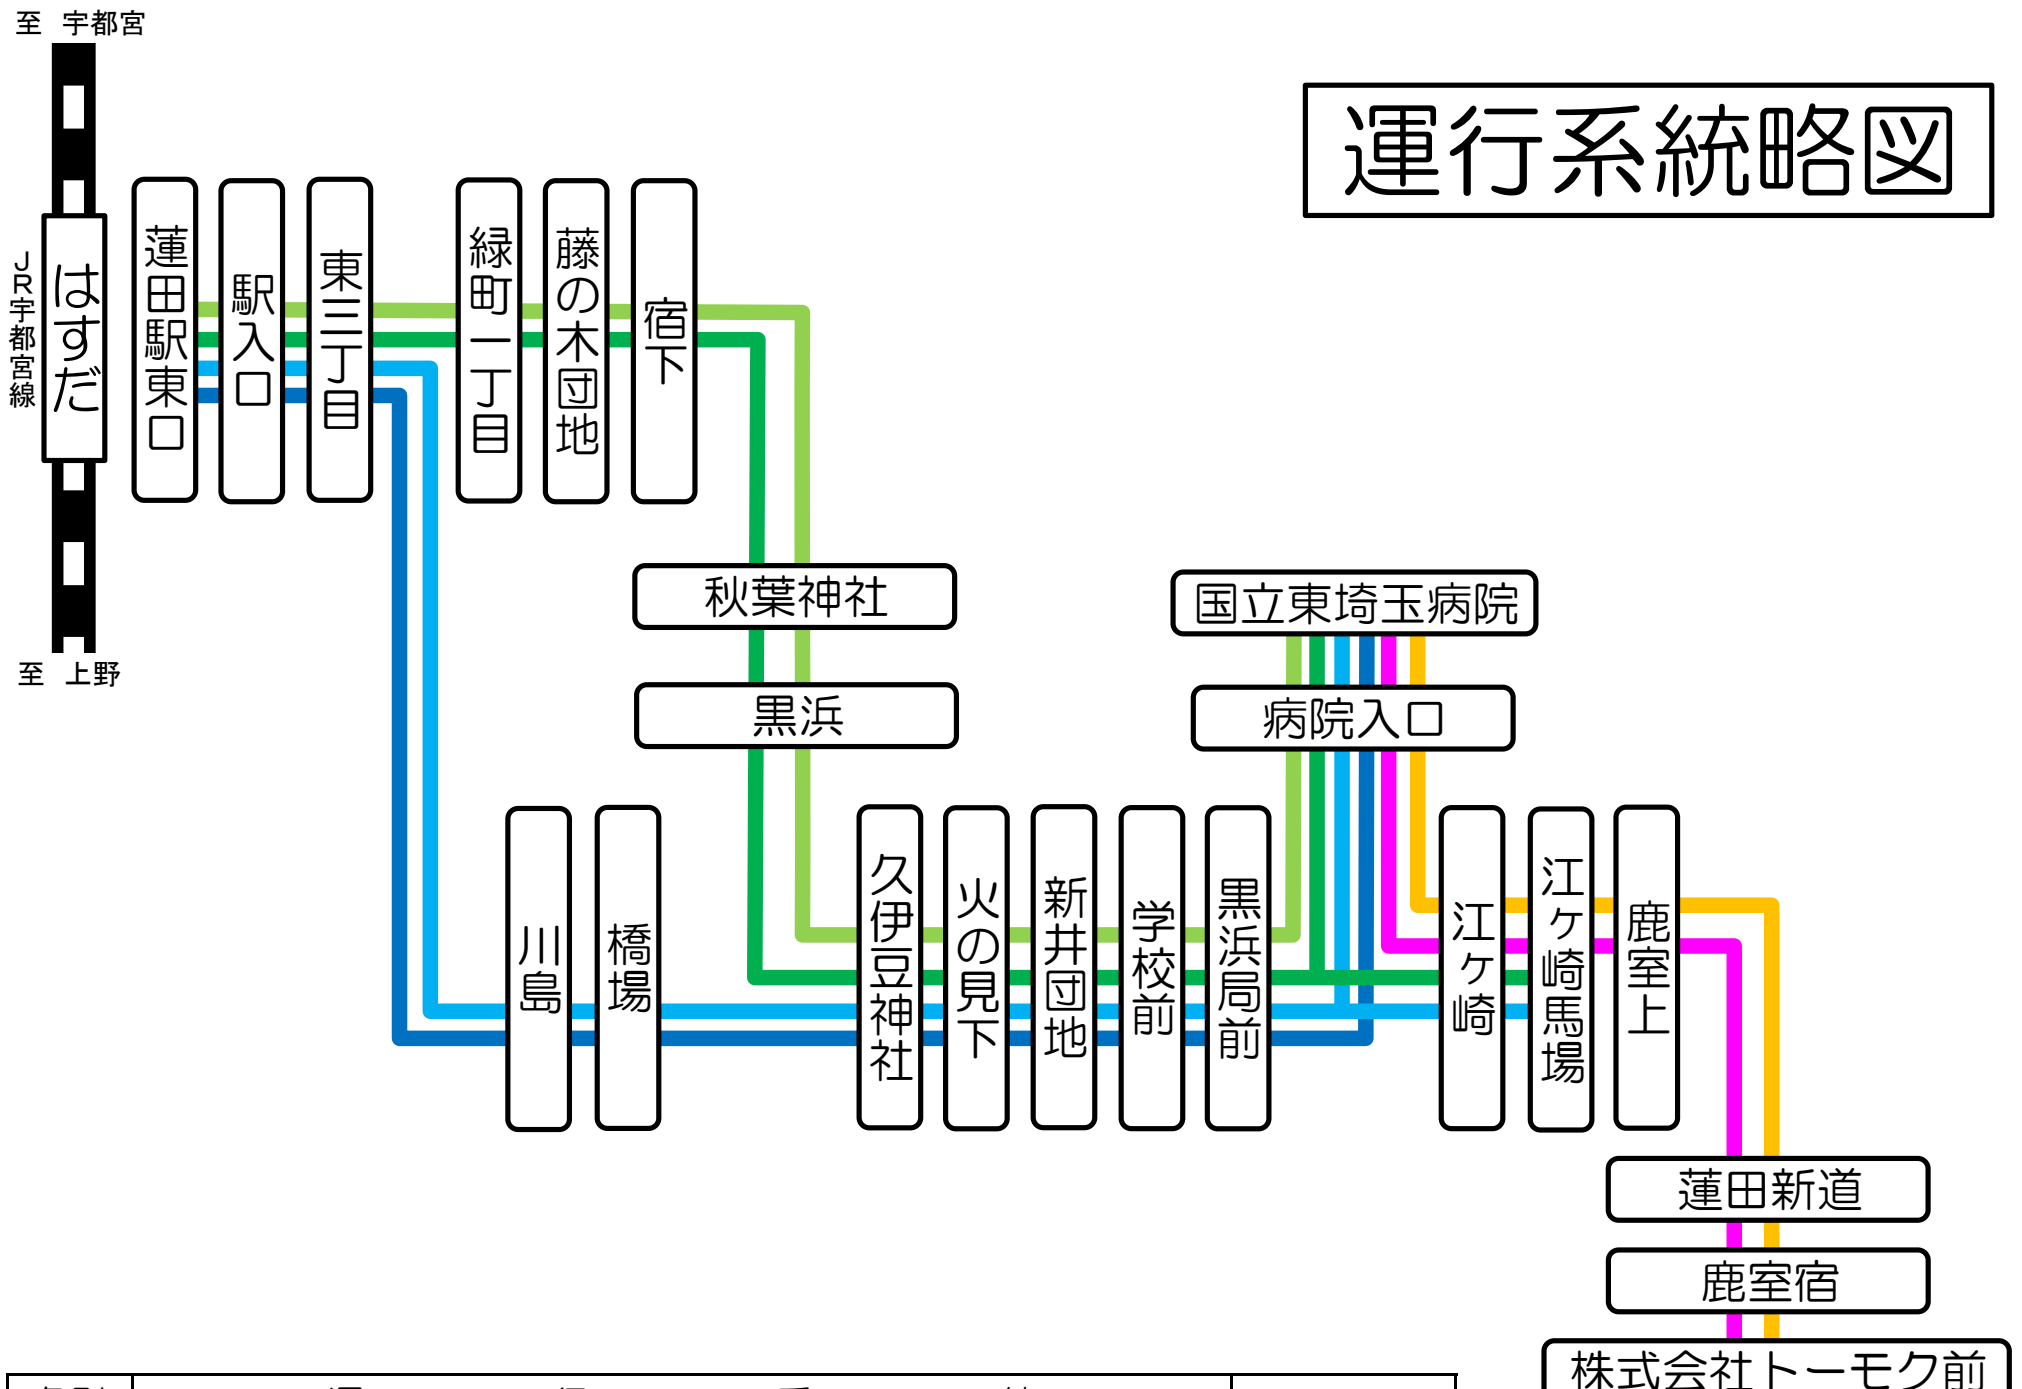

# 運行系統略図

色別	運 行 系 統	備 考
■	蓮田駅東口～宿下・国立東埼玉病院～江ヶ崎馬場線	
■	蓮田駅東口～宿下～国立東埼玉病院線	
■	蓮田駅東口～橋場・国立東埼玉病院～江ヶ崎馬場線	
■	蓮田駅東口～橋場～国立東埼玉病院線	
■	岩槻駅～城北小学校入口～国立東埼玉病院線	
■	岩槻駅～南上野～国立東埼玉病院線	土日祝駅行きのみ

朝日自動車株式会社