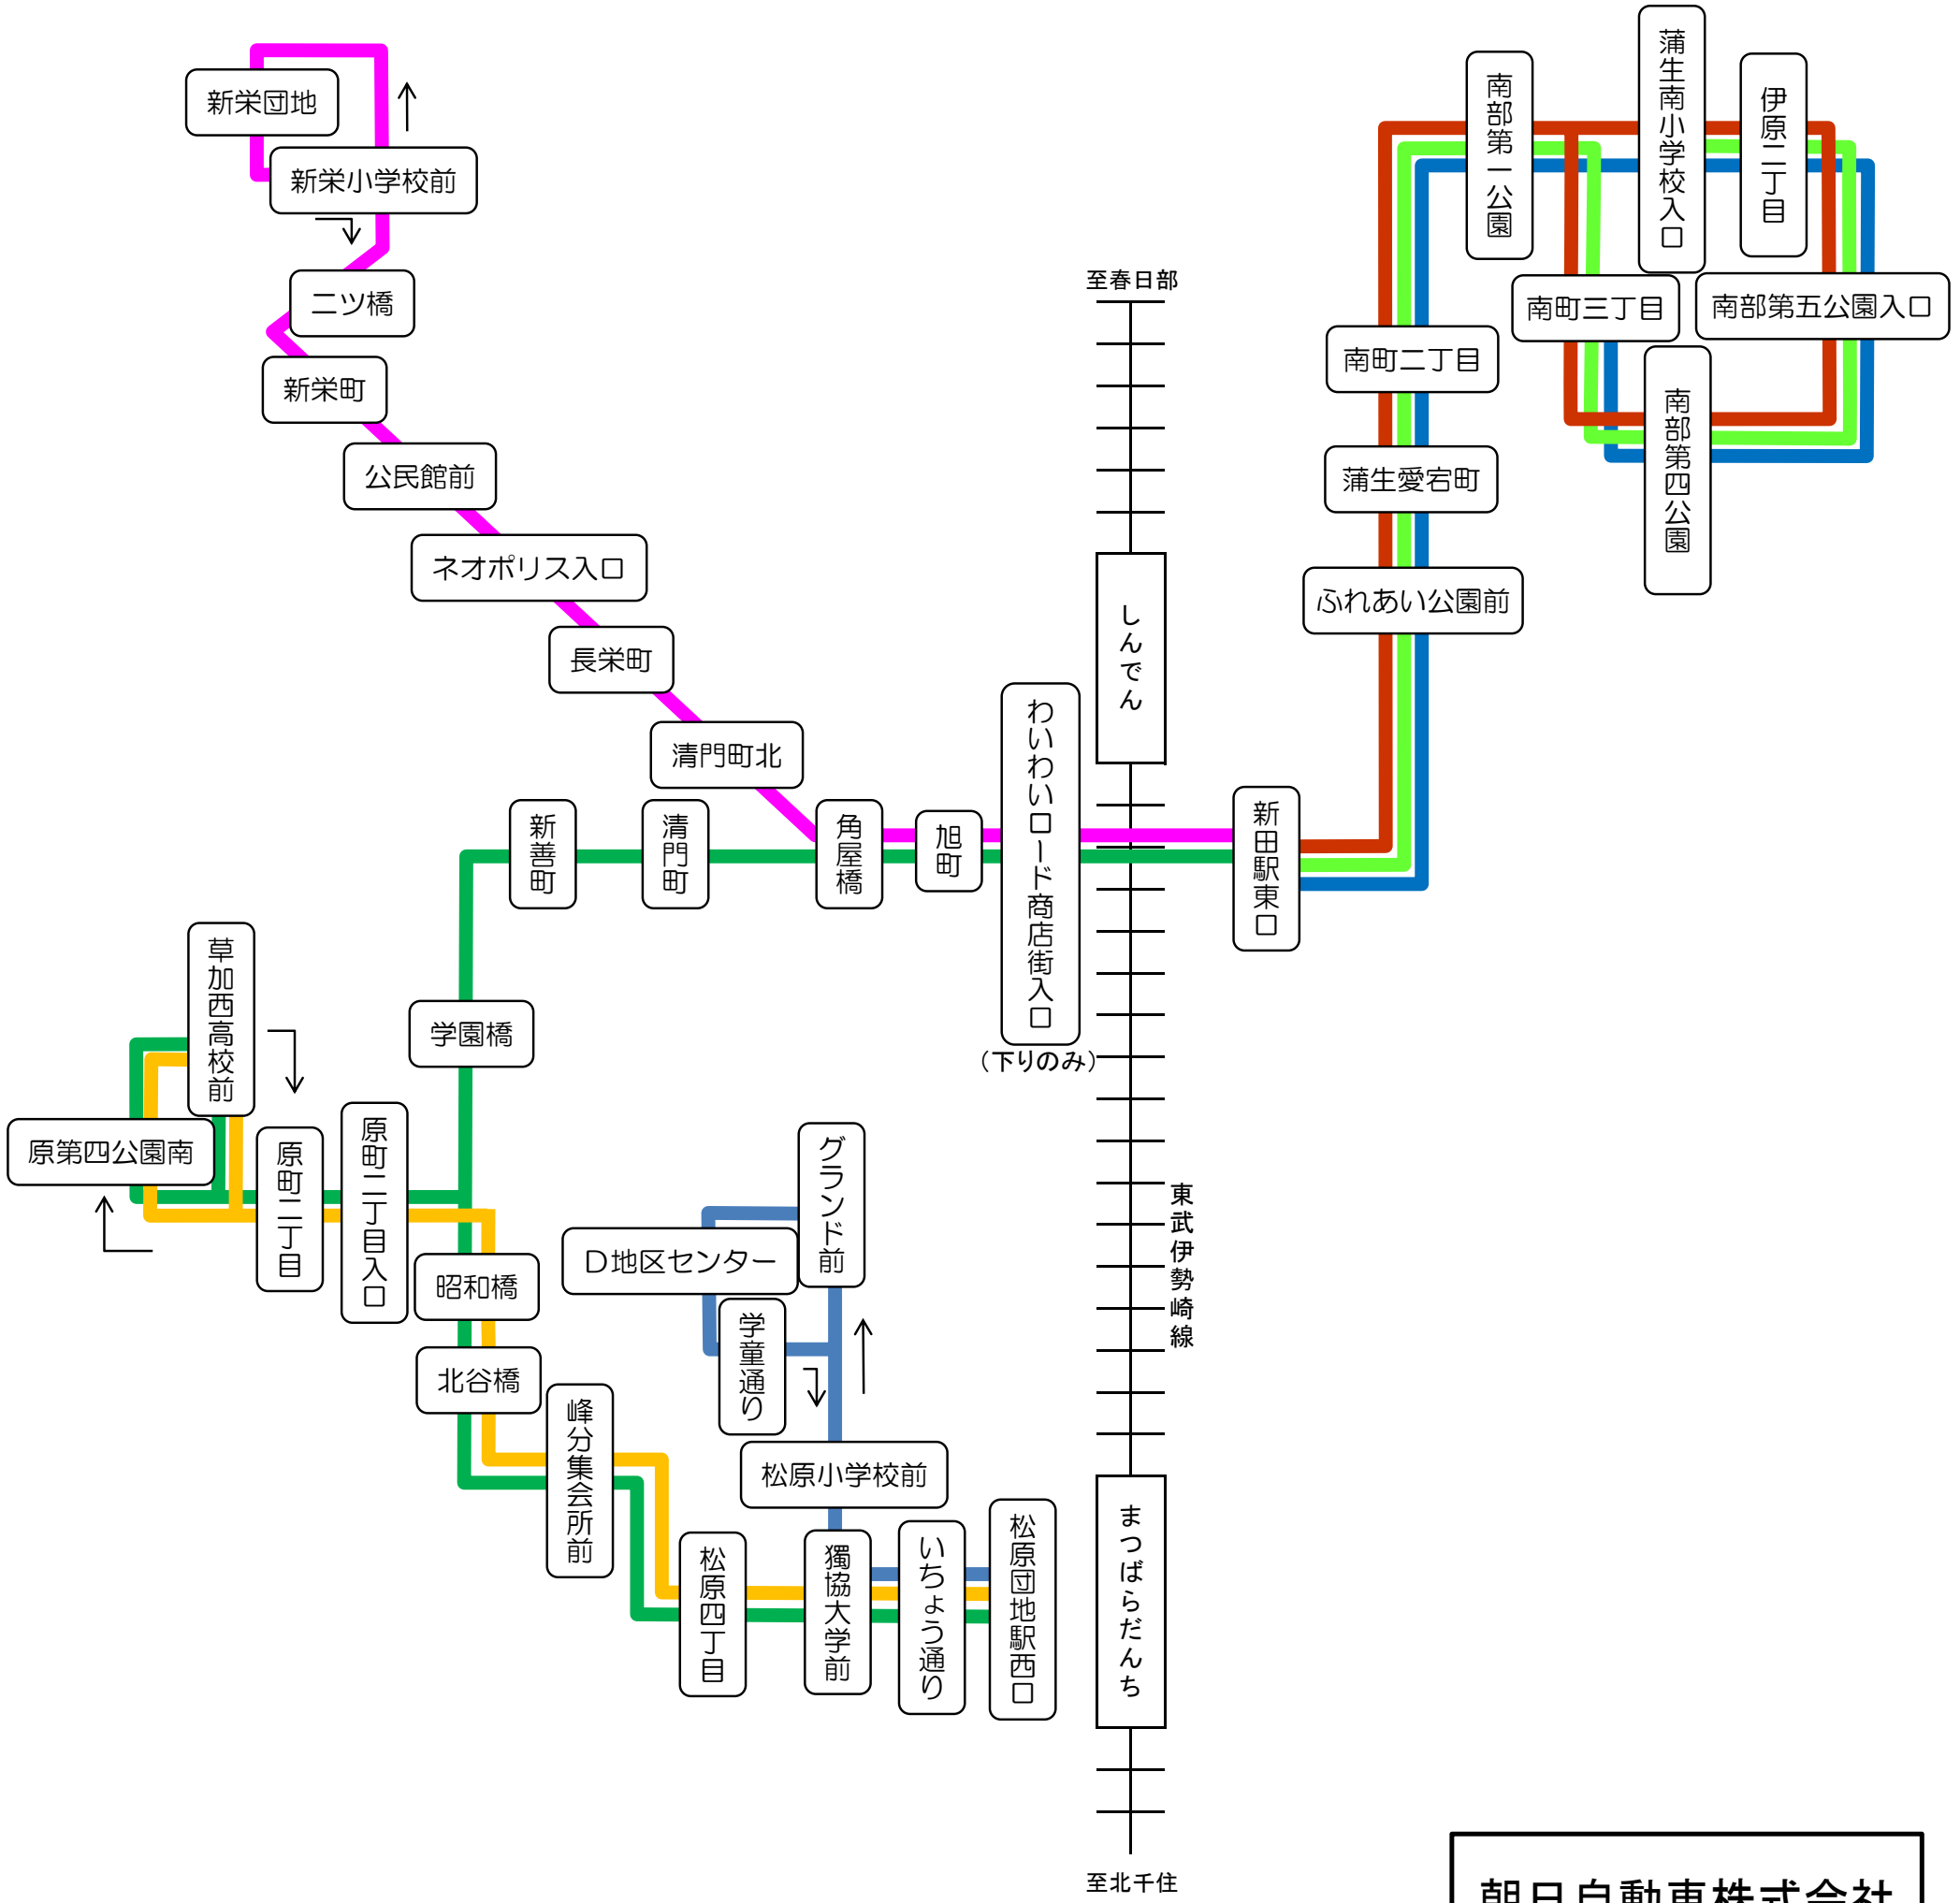

# 運行系統略図

色別	運行系統名
■	新田駅東口～新栄団地 線
■	新田駅東口～南町三丁目～新田駅東口 線
■	新田駅東口～南町三丁目 線
■	新田駅東口～蒲生南小学校入口 線
■	松原団地駅西口～D地区センター～松原団地駅西口 線
■	松原団地駅西口～草加西高校前・新善町～新田駅東口 線
■	松原団地駅西口～草加西高校前 線

朝日自動車株式会社  
越谷営業所  
048-970-5170