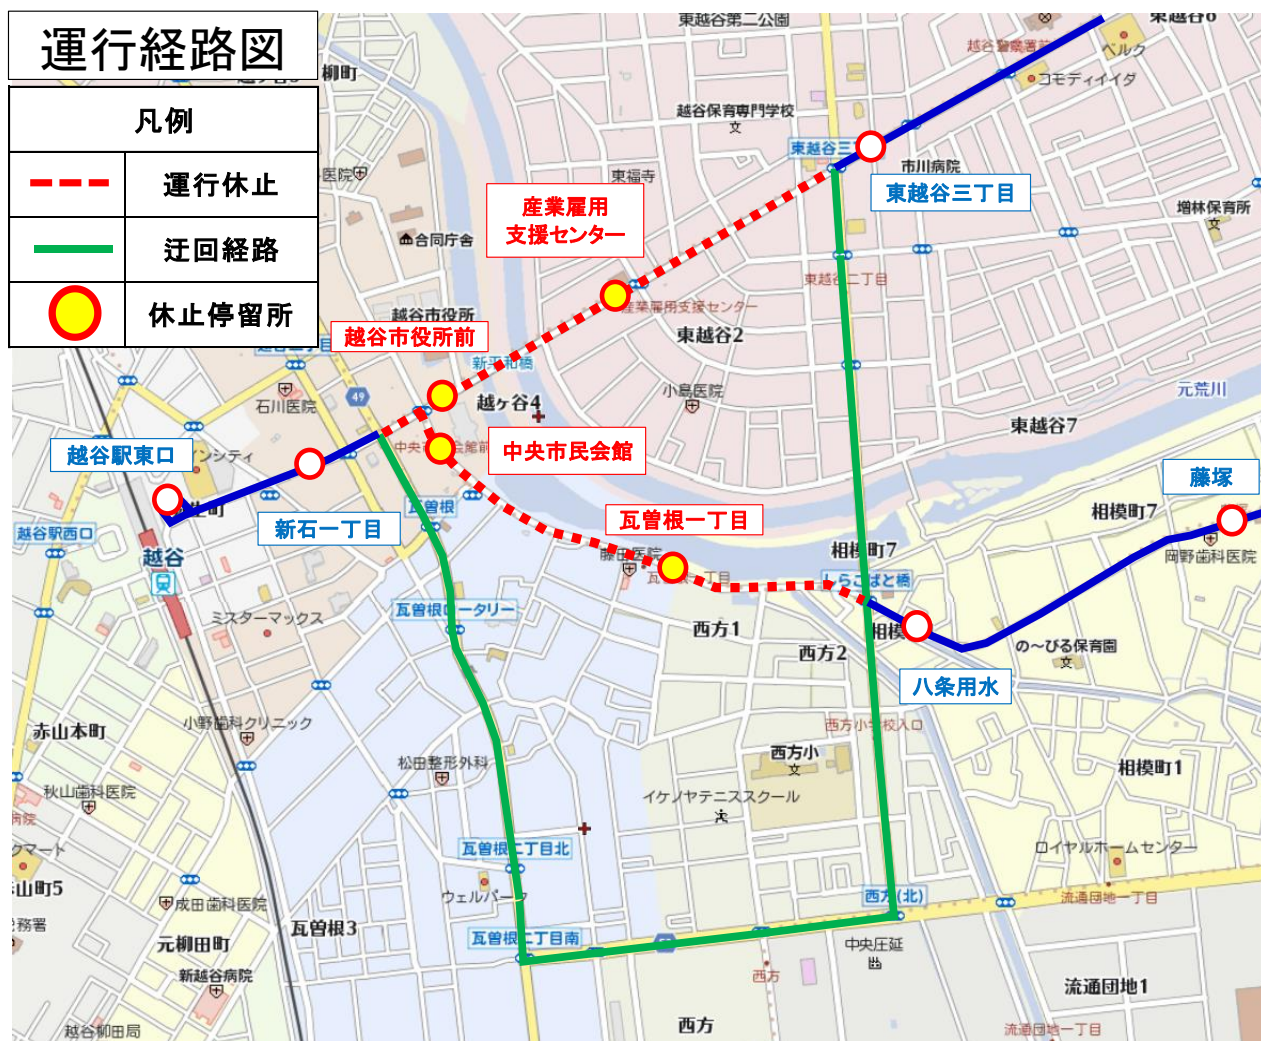

「越谷花火大会」開催に伴う 迂回運行・停留所休止のお知らせ（7/28）

平成30年7月28日（土）、「越谷花火大会」が開催されます。それに伴う交通規制により、一部運行経路を変更し運行いたします。ご利用のお客様には、ご不便とご迷惑をおかけいたしますが、ご理解とご協力をお願い申し上げます。

- | | |
|-----------------|---|
| 迂回日時 | 平成30年7月28日（土）
17:00 ～ 21:30（通行規制による） |
| 該当路線
（迂回・遅延） | 越谷駅東口～市立病院・総合公園・いきいき館・増林地区センター
越谷駅東口～越谷レイクタウン駅
越谷駅東口～吉川車庫 |
| （遅延） | 越谷駅東口～花田循環・南越谷駅北口 |
| 休止停留所 | 越谷市役所前 産業雇用支援センター 中央市民会館 瓦曽根一丁目 |