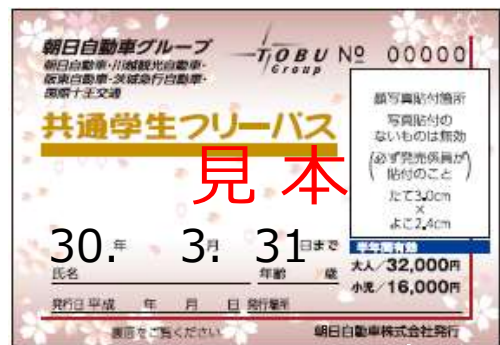

朝日自動車グループ 「共通学生フリーパス」

これ1枚で朝日自動車グループ5社※1の全路線※2が乗り放題！！

※1…朝日自動車(株)・川越観光自動車(株)・阪東自動車(株)・茨城急行自動車(株)・国際十王交通(株)の5社でご利用いただけます。

※2…『別紙』に記載する路線を除きます。

※ご購入の前に必ず以下の内容をご確認下さい。

【発売金額】

中学生・高校生・大学生

一年定期は発行いたしません ※一年定期の発売は平成30年3月を予定しておします。

半年定期：32,000円

小学生以下

一年定期は発行いたしません

半年定期：16,000円

【発売券種・通用期間】

半年定期：平成29年10月1日～平成30年3月31日

※お支払いは現金のみとさせていただきます。

【購入時に必要なもの】

①証明写真

運転免許証サイズ(脱帽・上三分身)/たて約3.0cm×よこ約2.4cm

※素顔がはっきり分かる写真をご用意ください。

②通学証明書

※学校指定の通学証明書の書式がない場合は、購入申込書の所定欄に記入をして頂き、学校印を押したもので可といたします。

①、②の2点がそろわない場合は発行をいたしかねます。

【発売期間】

■平成29年9月17日～平成29年10月31日

※購入の時期に関わらず、通用開始日は平成29年10月1日となります。

【お問い合わせ】

朝日自動車株式会社

越谷営業所048-970-5170・菟蒲営業所0480-87-2161・加須営業所0480-61-7330

杉戸営業所0480-34-8001・久喜営業所0480-24-3902・本庄営業所0495-21-7703

太田営業所0276-48-3626・境営業所0280-87-0780

川越観光自動車株式会社

森林公園営業所0493-56-2001

阪東自動車株式会社

我孫子営業所04-7185-2771

茨城急行自動車株式会社

松伏営業所048-992-0031・野田営業所04-7122-1595・古河営業所0280-33-0787

国際十王交通株式会社

熊谷営業所048-521-3560・伊勢崎営業所0270-23-5244