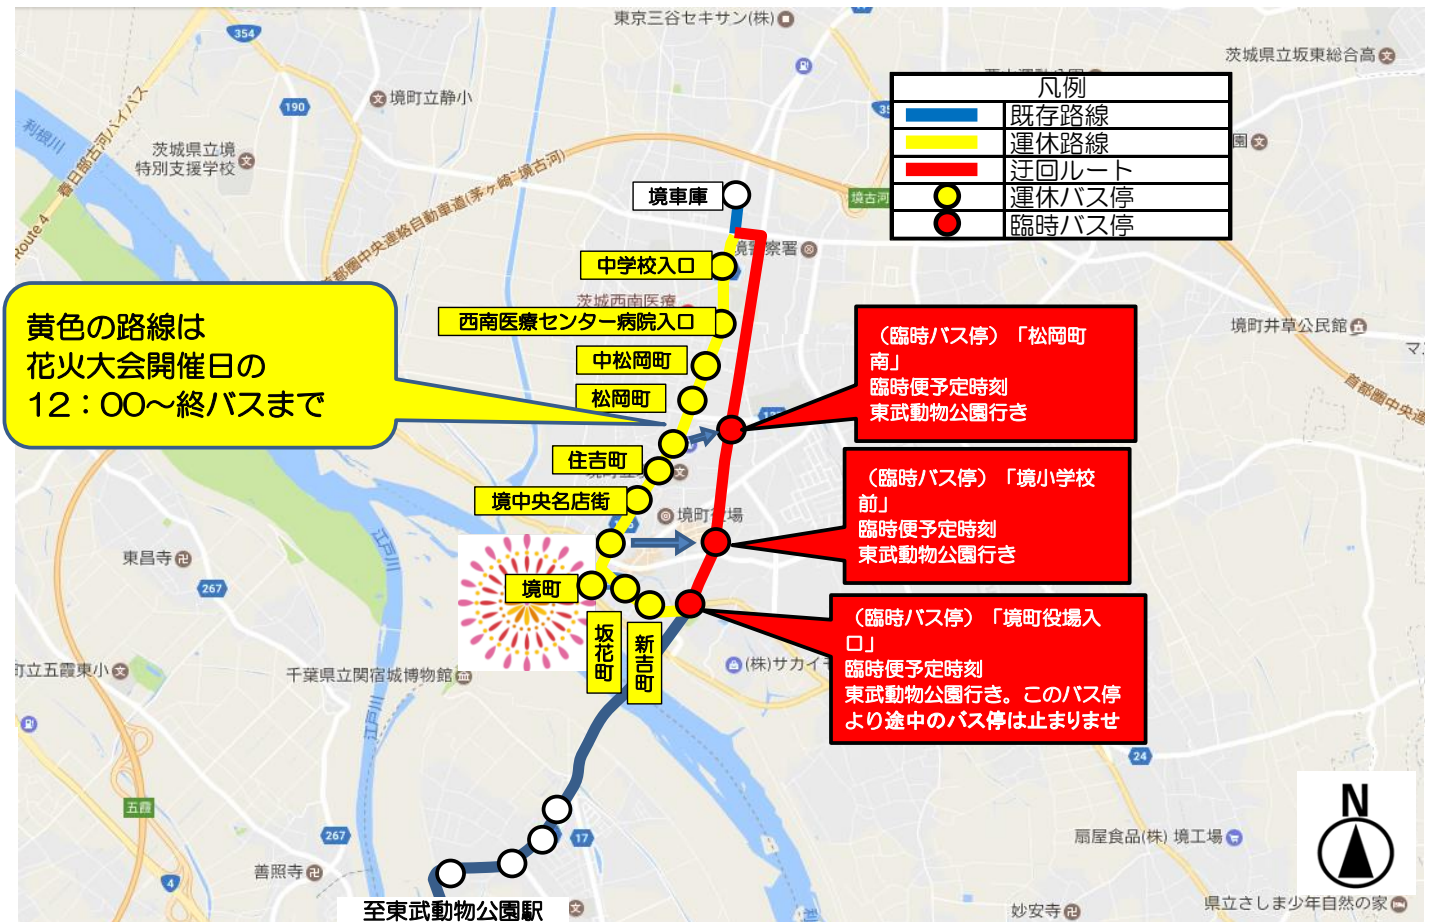

## 利根川大花火大会開催に伴う路線バスの迂回運行 及び臨時バスの運行について

標記の件について、平成29年7月16日（日）雨天順延 に利根川大花火大会が開催されます。これに伴い、バス路線の一部を迂回運行いたします。周辺道路の混雑も予想されることから大幅な遅れが生じることがありますので、時間には余裕を持ってご利用をお願いいたします。

また、境車庫発→東武動物公園駅行きの臨時バスを2便運行いたします。停車バス停は「境車庫・松岡町南（臨時バス停）・境小学校前（臨時バス停）・境町役場入口（臨時バス停）→直行→東武動物公園駅」になります。境町役場入口より東武動物公園駅までは止まりません。詳しくは下記をご覧ください。ご利用お待ちしております。