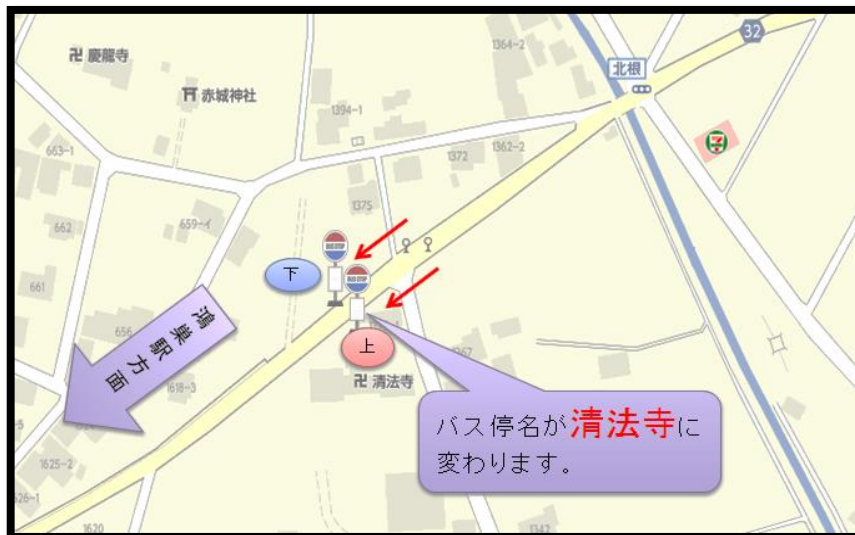

お客様各位

お知らせ

いつも朝日バスをご利用頂き誠にありがとうございます。

平成30年3月1日より下記バス停留所の名称変更及び移設をいたします。

ご利用の際はお間違いのないようお願いいたします。

大変ご迷惑をお掛けしますが、ご理解のほどよろしくをお願いいたします。

記

●名称変更「加須駅～鴻巣駅線」

●名称変更・移設「鴻巣駅～真名板十字路線」

※現バス停から鴻巣駅方面へ約20mの所へ移設

お問い合わせ 朝日自動車株式会社 加須営業所 TEL0480-61-7330