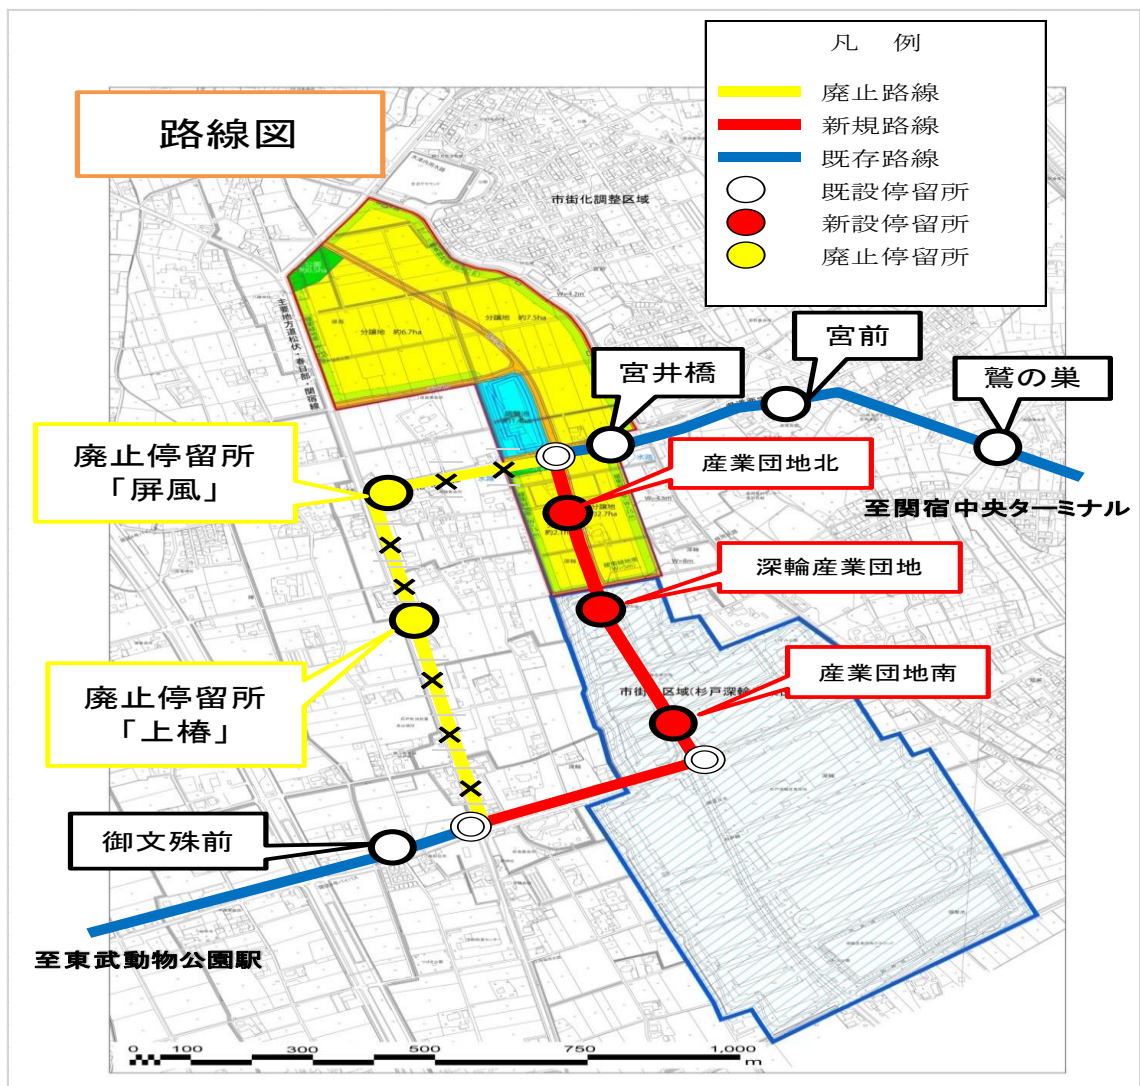

運行経路変更について（お知らせ）

毎度、朝日バスをご利用いただき誠にありがとうございます。

平成 30 年 10 月 1 日（月）より、「関宿中央ターミナル～東武動物公園駅線」において、下記の通り一部運行経路の変更をいたします。

それに伴い、バス停留所の 2 か所が廃止となり、3 か所を新設いたします。

ご利用のお客様はお間違えのないようお願い申し上げます。

記

朝日自動車(株)境営業所

Tel 0280-87-0780