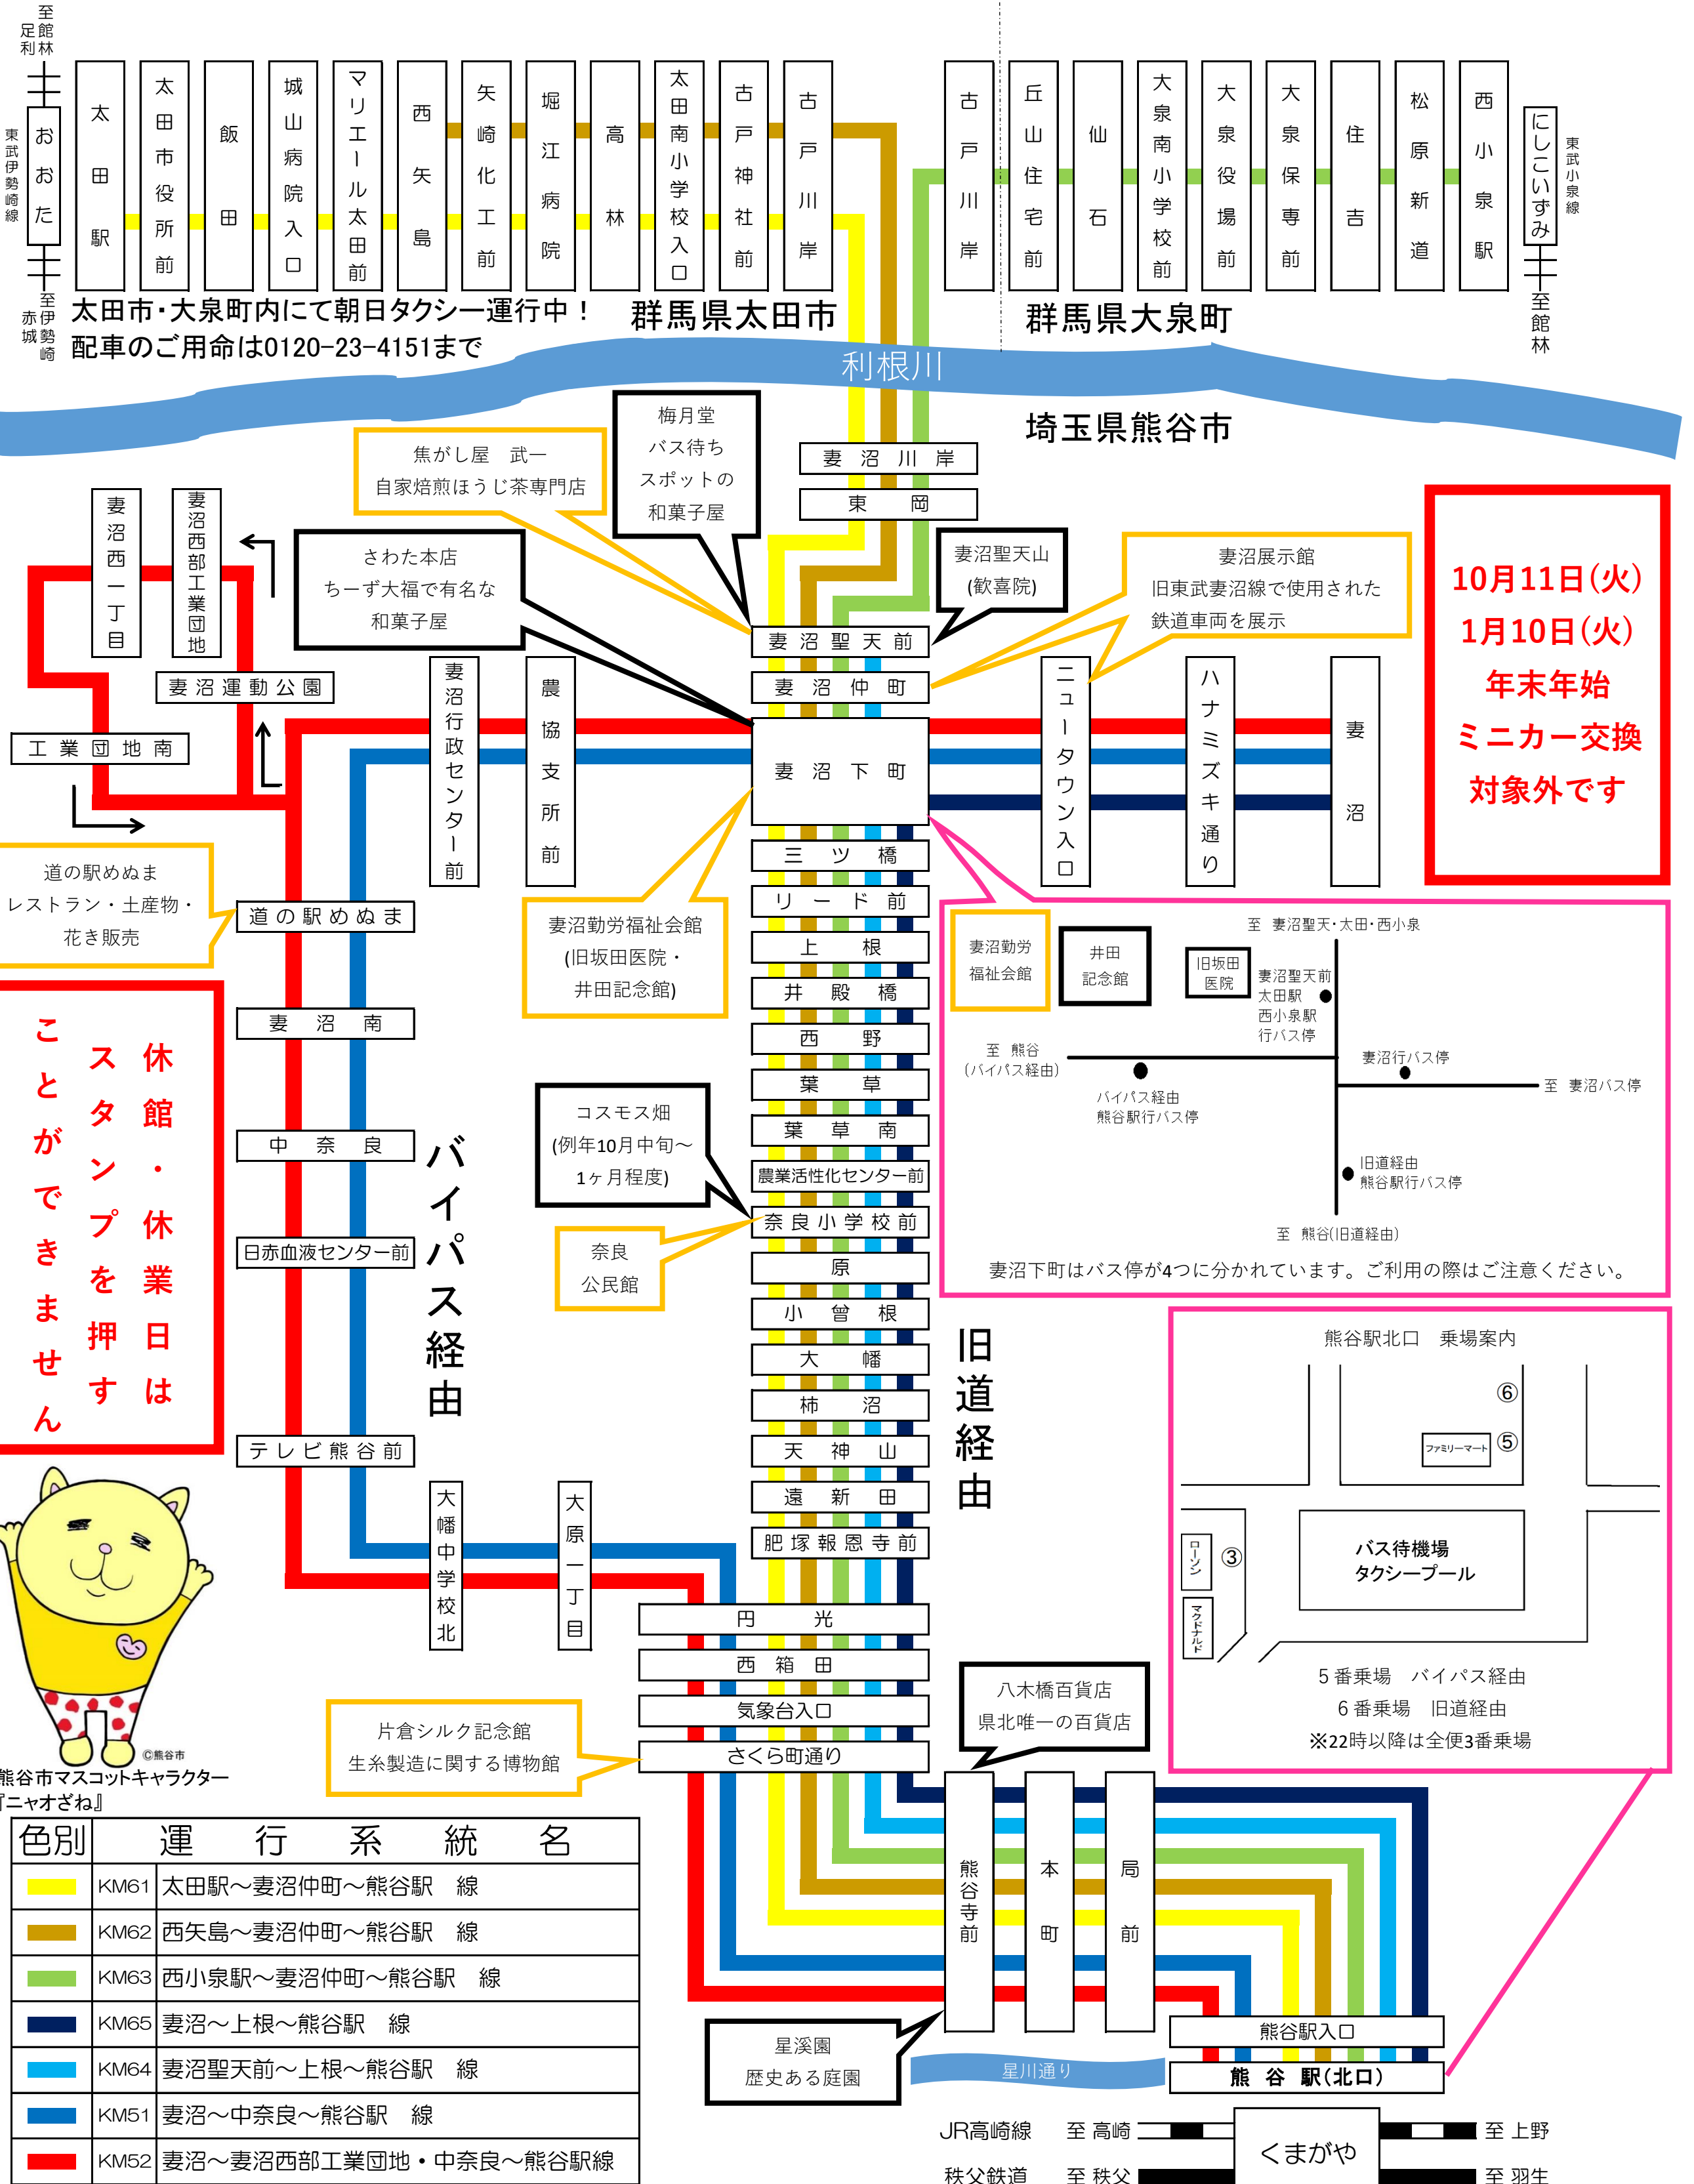

# 太田営業所管内 バス路線図・観光ガイドマップ

**10月11日(火)  
1月10日(火)  
年末年始  
ミニカー交換  
対象外です**

**休館・休業日は  
スタンプを押す  
ことができません**

※西矢島行は深夜バスです。熊谷・妻沼名所巡りきつぷをご利用の方は割増運賃をお支払いいただきます。

朝日自動車株式会社  
太田営業所 ☎ 0276-48-3626

観光施設等    スタンプ設置施設    バス停案内図