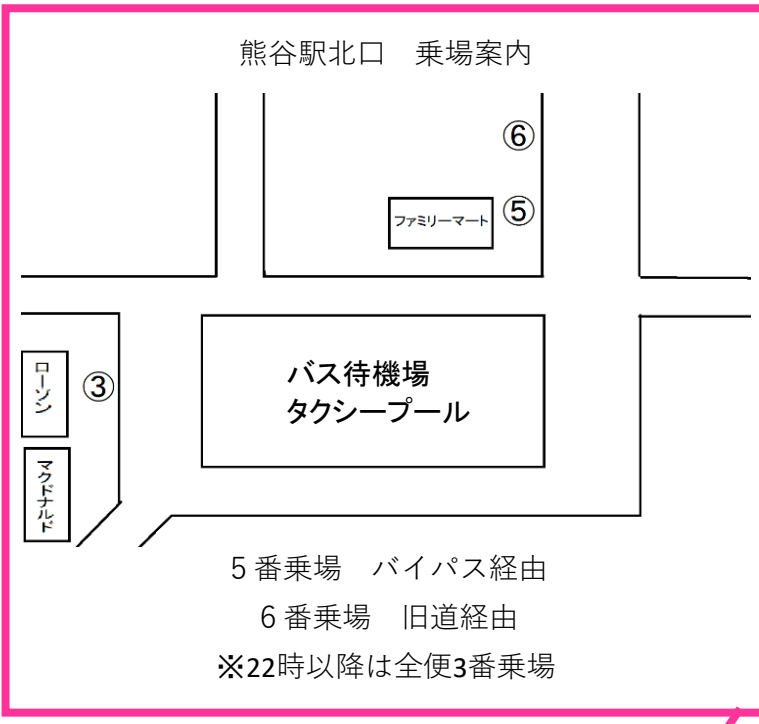

# 太田営業所管内 バス路線図・観光ガイドマップ

**10月11日(火)  
1月10日(火)  
年末年始  
ミニカー交換  
対象外です**

**休館・休業日は  
スタンプを押す  
ことができません**

※西矢島行は深夜バスです。熊谷・妻沼名所巡りきつぷをご利用の方は割増運賃をお支払いいただきます。

朝日自動車株式会社  
太田営業所 ☎ 0276-48-3626

観光施設等    スタンプ設置施設    バス停案内図