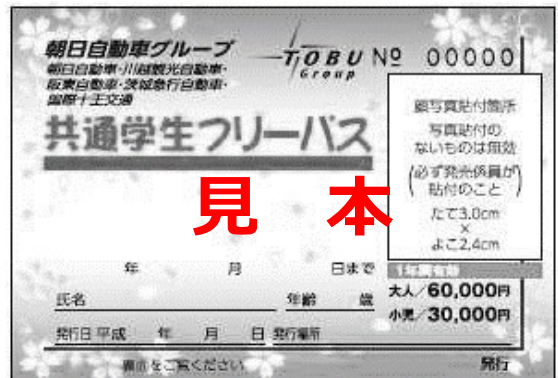

朝日自動車グループ 「共通学生フリーパス」

これ1枚で朝日自動車グループ5社※1の全路線※2が乗り放題！！

※1…朝日自動車(株)・川越観光自動車(株)・阪東自動車(株)・茨城急行自動車(株)・国際十王交通(株)の5社でご利用いただけます。

※2…『別紙』に記載する路線を除きます。

※ご購入の前に必ず以下の内容をご確認下さい。

【発売金額】

中学生・高校生・大学生

一年定期：60,000円

半年定期：32,000円

小学生以下

一年定期：30,000円

半年定期：16,000円

【発売券種・通用期間】

一年定期：2020年4月1日～2021年3月31日

半年定期：2020年4月1日～2020年9月30日

※お支払いは現金のみとさせていただきます。

【購入時に必要なもの】

①証明写真

運転免許証サイズ(脱帽・上三分身)/たて約3.0cm×よこ約2.4cm

※素顔がはっきり分かる写真をご用意ください。

②通学証明書または通学定期券発行控えのある学生証を持参のうえコピーをお持ち下さい。(発売窓口ではコピーいたしかねます。)

※学校指定の通学証明書の書式がない場合は、購入申込書の所定欄に記入をして頂き、学校印を押したもので可といたします。

①、②の2点がそろわない場合は発行をいたしかねます。

【発売期間】

■2020年3月18日～2020年~~4月30日~~ 5月31日

※購入の時期に関わらず、通用開始日は2020年4月1日となります。

【お問い合わせ】

朝日自動車株式会社

越谷営業所 ☎048-970-5170・菖蒲営業所 ☎0480-87-2161・加須営業所 ☎0480-61-7330

杉戸営業所 ☎0480-34-8001・久喜営業所 ☎0480-24-3902・本庄営業所 ☎0495-21-7703

太田営業所 ☎0276-48-3626・境営業所 ☎0280-87-0780

川越観光自動車株式会社

森林公園営業所 ☎0493-56-2001

阪東自動車株式会社

我孫子営業所 ☎04-7185-2771

茨城急行自動車株式会社

松伏営業所 ☎048-992-0031・野田営業所 ☎04-7122-1595・古河営業所 ☎0280-33-0787

国際十王交通株式会社

熊谷営業所 ☎048-521-3560・伊勢崎営業所 ☎0270-23-5244