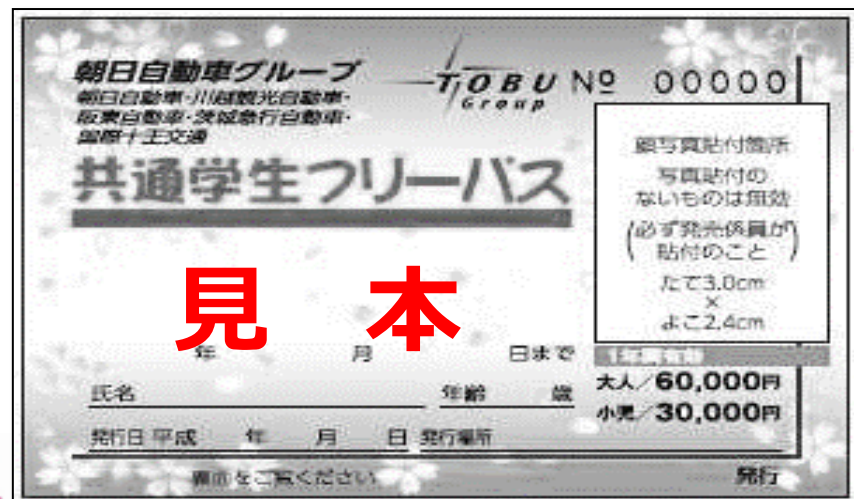

朝日自動車グループ 「共通学生フリーパス」

これ1枚で朝日自動車グループ5社※1の全路線※2が乗り放題！！

※1…朝日自動車(株)・川越観光自動車(株)・阪東自動車(株)・茨城急行自動車(株)・国際十王交通(株)の5社でご利用いただけます。

※2…裏面に記載する『朝日自動車グループ共通学生フリーパスでご利用できない路線』を除きます。

※ご購入の前に必ず以下の内容をご確認下さい。

【発売金額】

大人：中学生・高校生・大学生

一年定期：60,000円

半年定期：32,000円

小児：小学生以下

一年定期：30,000円

半年定期：16,000円

【発売券種・通用期間】

一年定期：2024年4月1日～2025年3月31日

半年定期：2024年4月1日～2024年9月30日

※各営業所窓口でのお支払いは現金・クレジットカードが使用できます。

営業所以外でのお支払いは現金のみとさせていただきます。

【購入時に必要なもの】

①証明写真

運転免許証サイズ(脱帽・上三分身)/たて約3.0cm×よこ約2.4cm

※直近6ヶ月以内に撮影し、指定のサイズに切り取ったもので、素顔がはっきり分かる写真をご用意ください。

②下記のいずれかの証明証

ア) 通学証明書

イ) 学生証とそのコピー(通学定期券発行控えがあるもの)

※発売窓口ではコピーいたしかねます

ウ) 購入申込書の所定欄に記入をし、学校印を押したもの(学校指定の通学証明書がない場合)

①、②の2点がそろわない場合は発行をいたしかねます。

【発売期間】

■2024年3月18日～2024年4月30日

※購入の時期に関わらず、通用開始日は2024年4月1日となります。

【お問い合わせ】

朝日自動車株式会社

越谷営業所 ☎048-970-5170・菖蒲営業所 ☎0480-87-2161・加須営業所 ☎0480-61-7330

杉戸営業所 ☎0480-34-8001・久喜営業所 ☎0480-24-3902・本庄営業所 ☎0495-21-7703

太田営業所 ☎0276-48-3626・境営業所 ☎0280-87-0780

川越観光自動車株式会社

森林公園営業所 ☎0493-56-2001

阪東自動車株式会社

我孫子営業所 ☎04-7185-2771

茨城急行自動車株式会社

松伏営業所 ☎048-992-0031・古河営業所 ☎0280-33-0787

国際十王交通株式会社

熊谷営業所 ☎048-521-3560