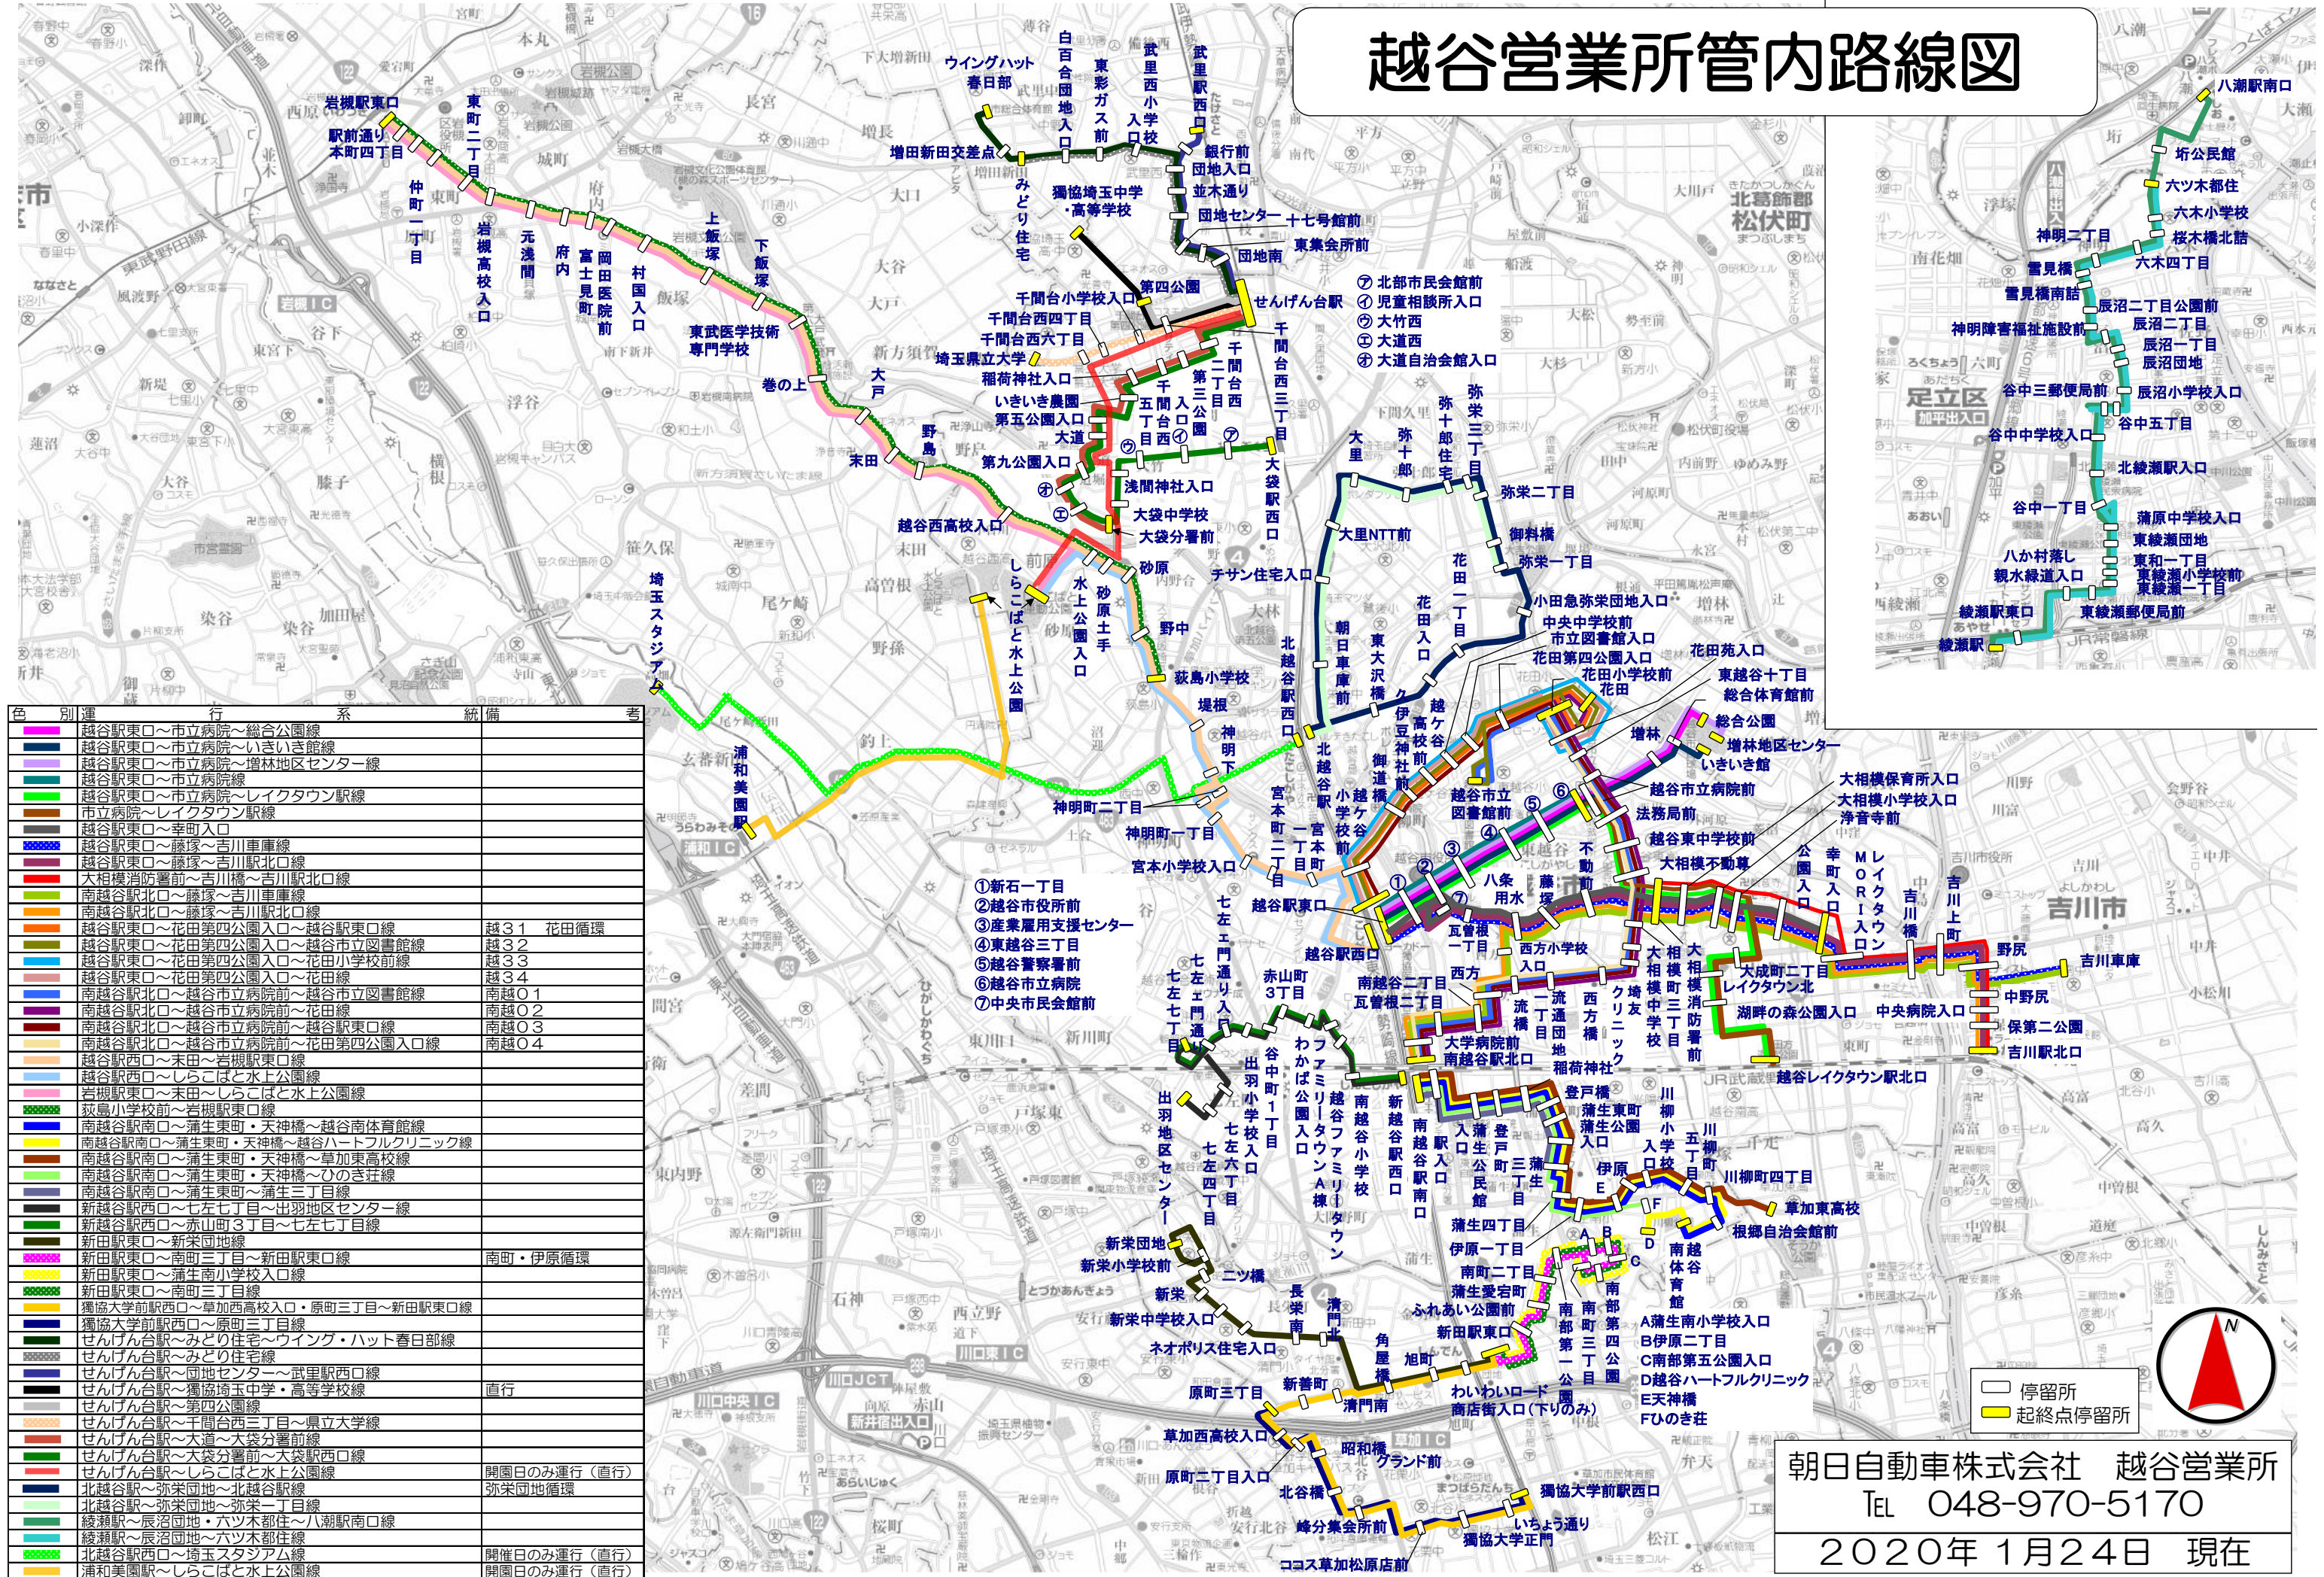

越谷営業所管内路線図

色別	運行系統	備考
■	越谷駅東口～市立病院～総合公園線	
■	越谷駅東口～市立病院～いきいき館線	
■	越谷駅東口～市立病院～増林地区センター線	
■	越谷駅東口～市立病院線	
■	越谷駅東口～市立病院～レイクタウン駅線	
■	市立病院～レイクタウン駅線	
■	越谷駅東口～幸町入口	
■	越谷駅東口～藤塚～吉川車庫線	
■	越谷駅東口～藤塚～吉川駅北口線	
■	大相模消防署前～吉川橋～吉川駅北口線	
■	南越谷駅北口～藤塚～吉川車庫線	越31 花田循環
■	南越谷駅北口～藤塚～吉川駅北口線	越32
■	越谷駅東口～花田第四公園入口～越谷市立図書館線	越33
■	越谷駅東口～花田第四公園入口～花田小学校前線	越34
■	南越谷駅北口～越谷市立病院前～越谷市立図書館線	南越01
■	南越谷駅北口～越谷市立病院前～花田線	南越02
■	南越谷駅北口～越谷市立病院前～越谷駅東口線	南越03
■	南越谷駅北口～越谷市立病院前～花田第四公園入口線	南越04
■	越谷駅西口～末田～岩槻駅東口線	
■	越谷駅西口～しらこぼと水上公園線	
■	岩槻駅東口～末田～しらこぼと水上公園線	
■	萩島小学校前～岩槻駅東口線	
■	南越谷駅南口～蒲生東町・天神橋～越谷南体育館線	
■	南越谷駅南口～蒲生東町・天神橋～越谷ハートフルクリニック線	
■	南越谷駅南口～蒲生東町・天神橋～草加東高校線	
■	南越谷駅南口～蒲生東町・天神橋～ひのき荘線	
■	南越谷駅南口～蒲生東町～蒲生三丁目線	
■	新越谷駅西口～七左七丁目～出羽地区センター線	
■	新越谷駅西口～赤山町3丁目～七左七丁目線	
■	新田駅東口～新栄団地線	
■	新田駅東口～南町三丁目～新田駅東口線	南町・伊原循環
■	新田駅東口～蒲生南小学校入口線	
■	新田駅東口～南町三丁目線	
■	獨協大学前駅西口～草加西高校入口～原町三丁目～新田駅東口線	
■	獨協大学前駅西口～原町三丁目線	
■	せんげん台駅～みどりの住宅～ウイング・ハット春日部線	
■	せんげん台駅～みどりの住宅線	
■	せんげん台駅～団地センター～武里駅西口線	
■	せんげん台駅～獨協埼玉中学・高等学校線	直行
■	せんげん台駅～第四公園線	
■	せんげん台駅～千間台西三丁目～県立大学線	
■	せんげん台駅～大道～大袋分署前線	
■	せんげん台駅～大袋分署前～大袋駅西口線	
■	せんげん台駅～しらこぼと水上公園線	開園日のみ運行(直行)
■	北越谷駅～弥栄団地～北越谷駅線	弥栄団地循環
■	北越谷駅～弥栄団地～弥栄一丁目線	
■	綾瀬駅～辰沼団地・六ツ木都住～八潮駅南口線	
■	綾瀬駅～辰沼団地～六ツ木都住線	
■	北越谷駅西口～埼玉スタジアム線	開園日のみ運行(直行)
■	浦和美園駅～しらこぼと水上公園線	開園日のみ運行(直行)