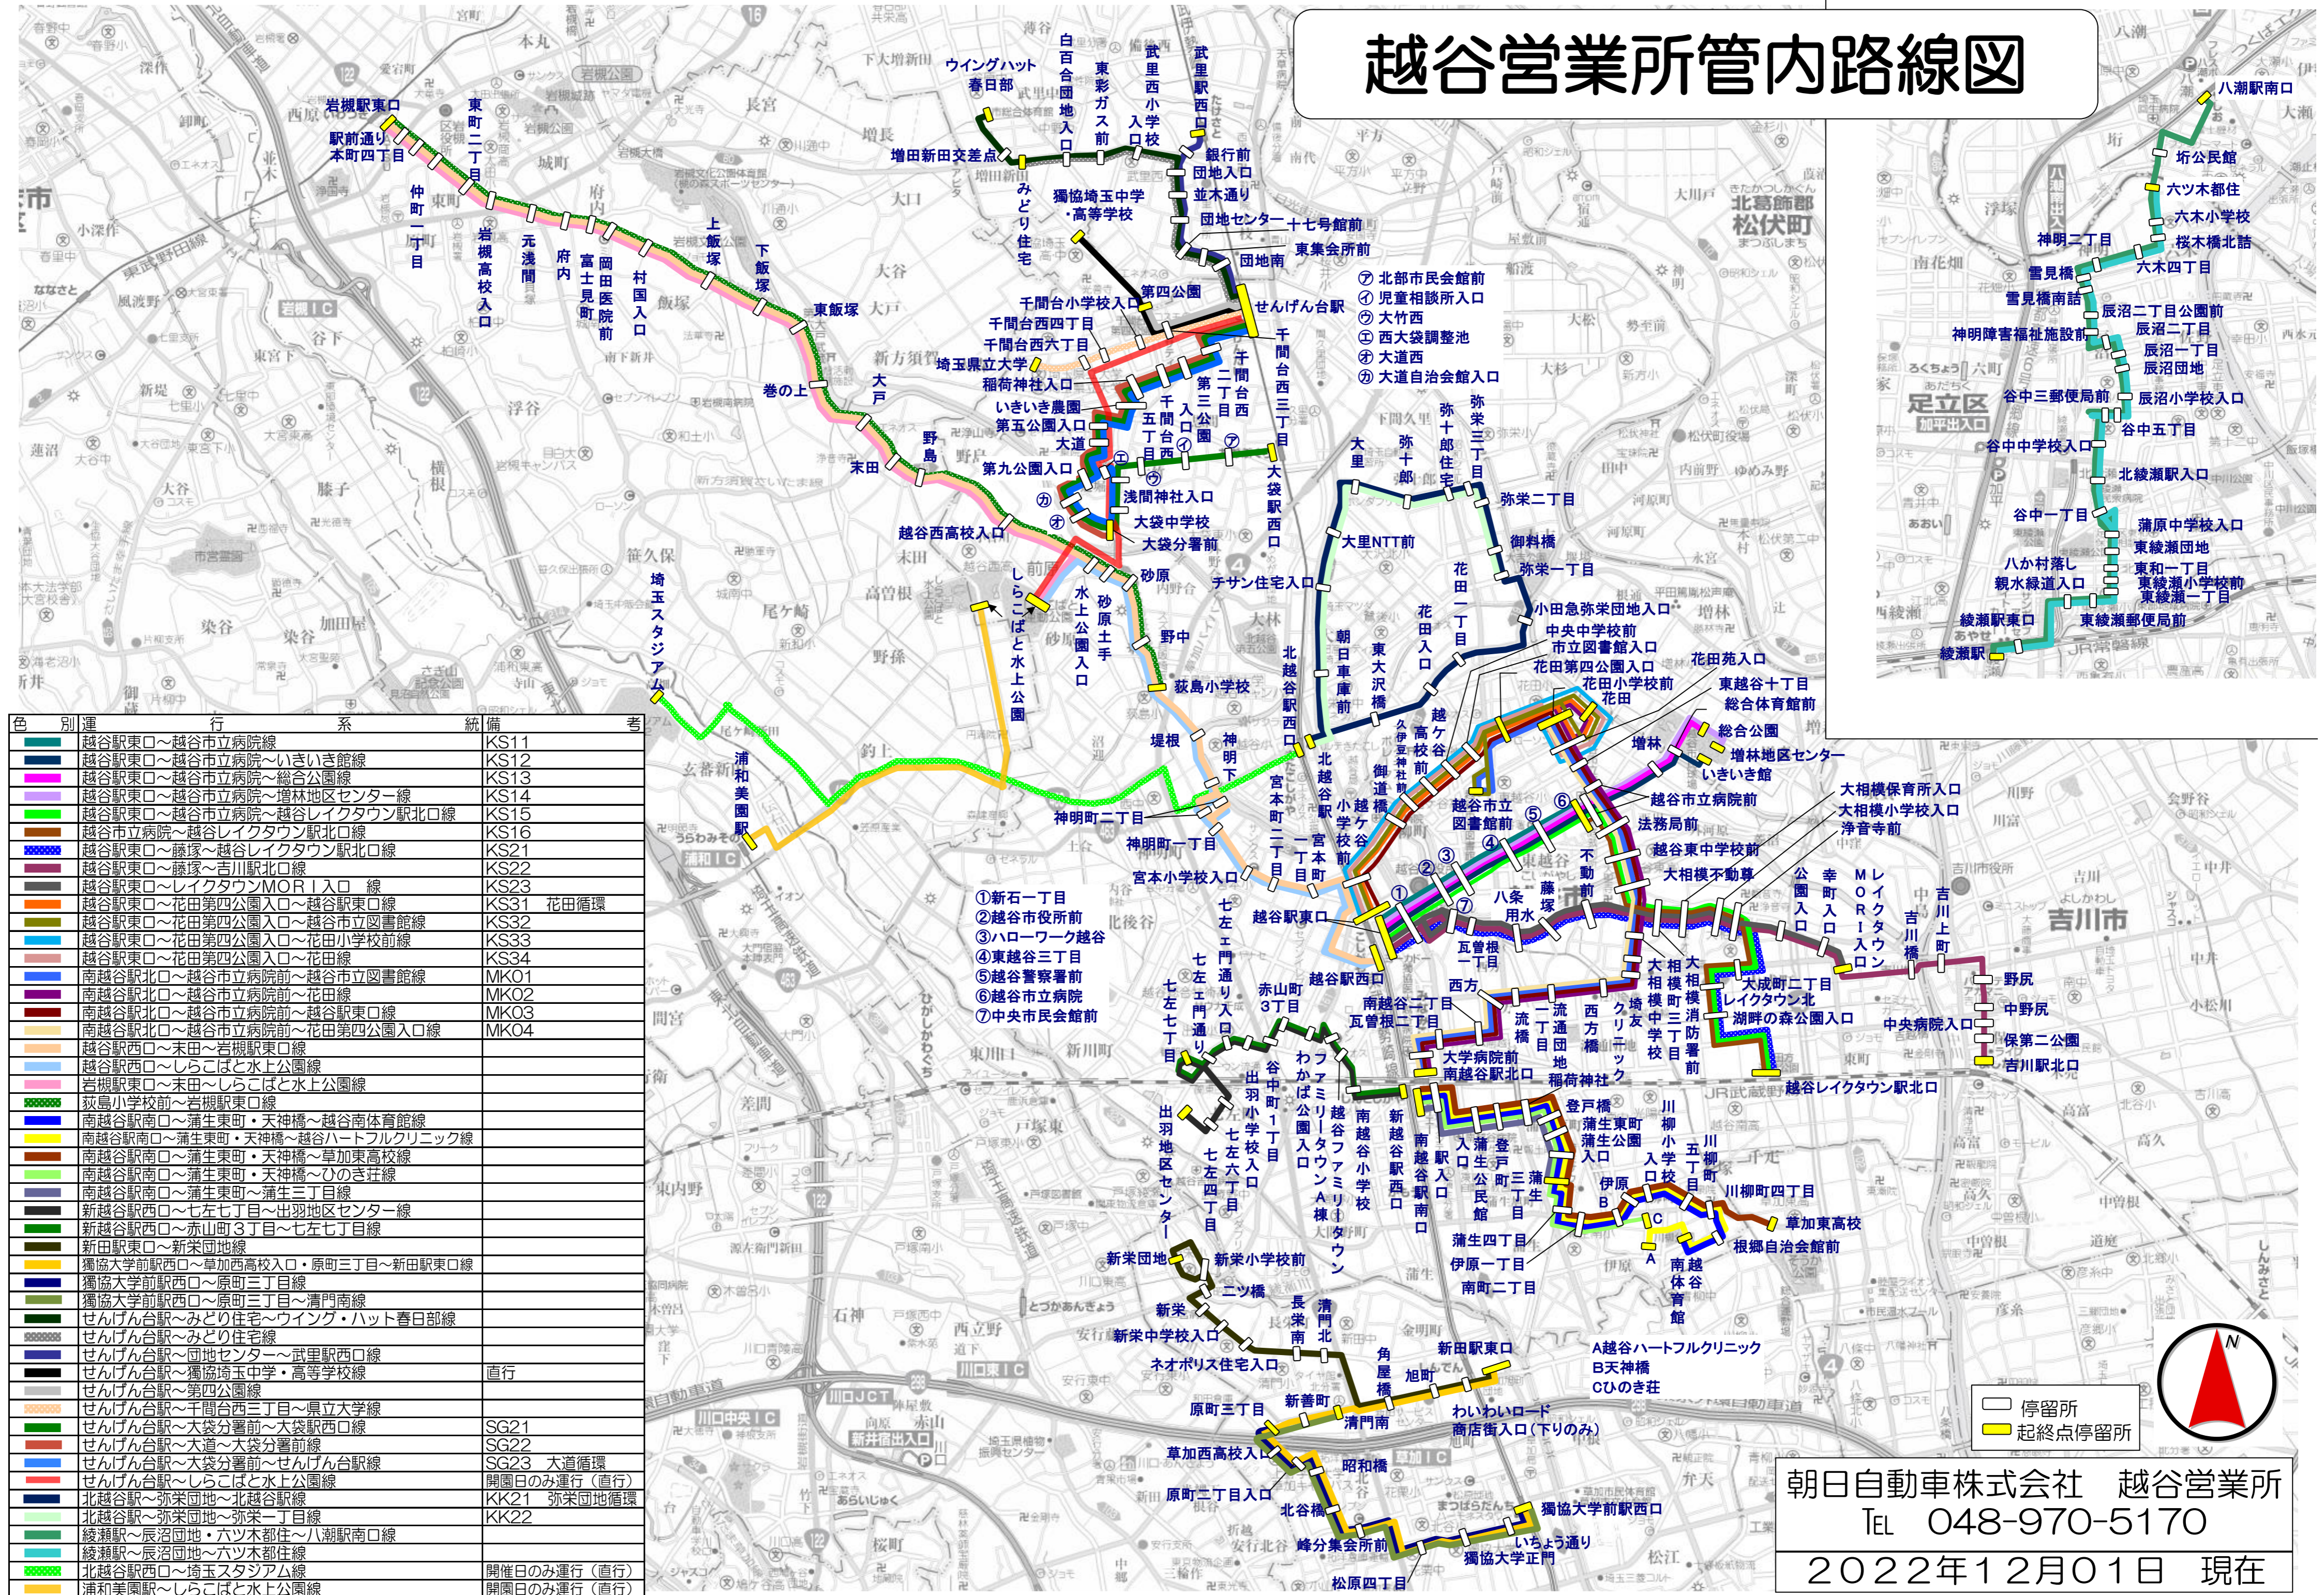

越谷営業所管内路線図

色別	運行系統	統備	備考
■	越谷駅東口～越谷市立病院線	KS11	
■	越谷駅東口～越谷市立病院～いきいき館線	KS12	
■	越谷駅東口～越谷市立病院～総合公園線	KS13	
■	越谷駅東口～越谷市立病院～増林地区センター線	KS14	
■	越谷駅東口～越谷市立病院～越谷レイクタウン駅北口線	KS15	
■	越谷市立病院～越谷レイクタウン駅北口線	KS16	
■	越谷駅東口～藤塚～越谷レイクタウン駅北口線	KS21	
■	越谷駅東口～藤塚～吉川駅北口線	KS22	
■	越谷駅東口～レイクタウンMORI入口線	KS23	
■	越谷駅東口～花田第四公園入口～越谷駅東口線	KS31	花田循環
■	越谷駅東口～花田第四公園入口～越谷市立図書館線	KS32	
■	越谷駅東口～花田第四公園入口～花田小学校前線	KS33	
■	越谷駅東口～花田第四公園入口～花田線	KS34	
■	南越谷駅北口～越谷市立病院前～越谷市立図書館線	MK01	
■	南越谷駅北口～越谷市立病院前～花田線	MK02	
■	南越谷駅北口～越谷市立病院前～越谷駅東口線	MK03	
■	南越谷駅北口～越谷市立病院前～花田第四公園入口線	MK04	
■	越谷駅西口～末田～岩槻駅東口線		
■	越谷駅西口～しらこぼと水上公園線		
■	岩槻駅東口～末田～しらこぼと水上公園線		
■	狭島小学校前～岩槻駅東口線		
■	南越谷駅南口～浦生東町・天神橋～越谷南体育館線		
■	南越谷駅南口～浦生東町・天神橋～越谷ハートフルクリニック線		
■	南越谷駅南口～浦生東町・天神橋～草加東高校線		
■	南越谷駅南口～浦生東町・天神橋～ひのき荘線		
■	南越谷駅南口～浦生東町～浦生三丁目線		
■	新越谷駅西口～七左七丁目～出羽地区センター線		
■	新越谷駅西口～赤山町3丁目～七左七丁目線		
■	新田駅東口～新栄団地線		
■	獨協大学前駅西口～草加西高校入口～原町三丁目～新田駅東口線		
■	獨協大学前駅西口～原町三丁目線		
■	獨協大学前駅西口～原町三丁目～清門南線		
■	せんげん台駅～みどり住宅～ウイング・ハット春日部線		
■	せんげん台駅～みどり住宅線		
■	せんげん台駅～団地センター～武里駅西口線		
■	せんげん台駅～獨協埼玉中学・高等学校線	直行	
■	せんげん台駅～第四公園線		
■	せんげん台駅～千間台西三丁目～県立大学線	SG21	
■	せんげん台駅～大袋分署前～大袋駅西口線	SG22	
■	せんげん台駅～大袋分署前～大袋分署前線	SG23	大道循環
■	せんげん台駅～大袋分署前～せんげん台駅線		
■	せんげん台駅～しらこぼと水上公園線		開園日のみ運行(直行)
■	北越谷駅～弥栄団地～北越谷駅線	KK21	弥栄団地循環
■	北越谷駅～弥栄団地～弥栄一丁目線	KK22	
■	綾瀬駅～辰沼団地～六ツ木都住線		
■	綾瀬駅～辰沼団地～六ツ木都住線		
■	北越谷駅西口～埼玉スタジアム線		開催日のみ運行(直行)
■	浦和美園駅～しらこぼと水上公園線		開園日のみ運行(直行)