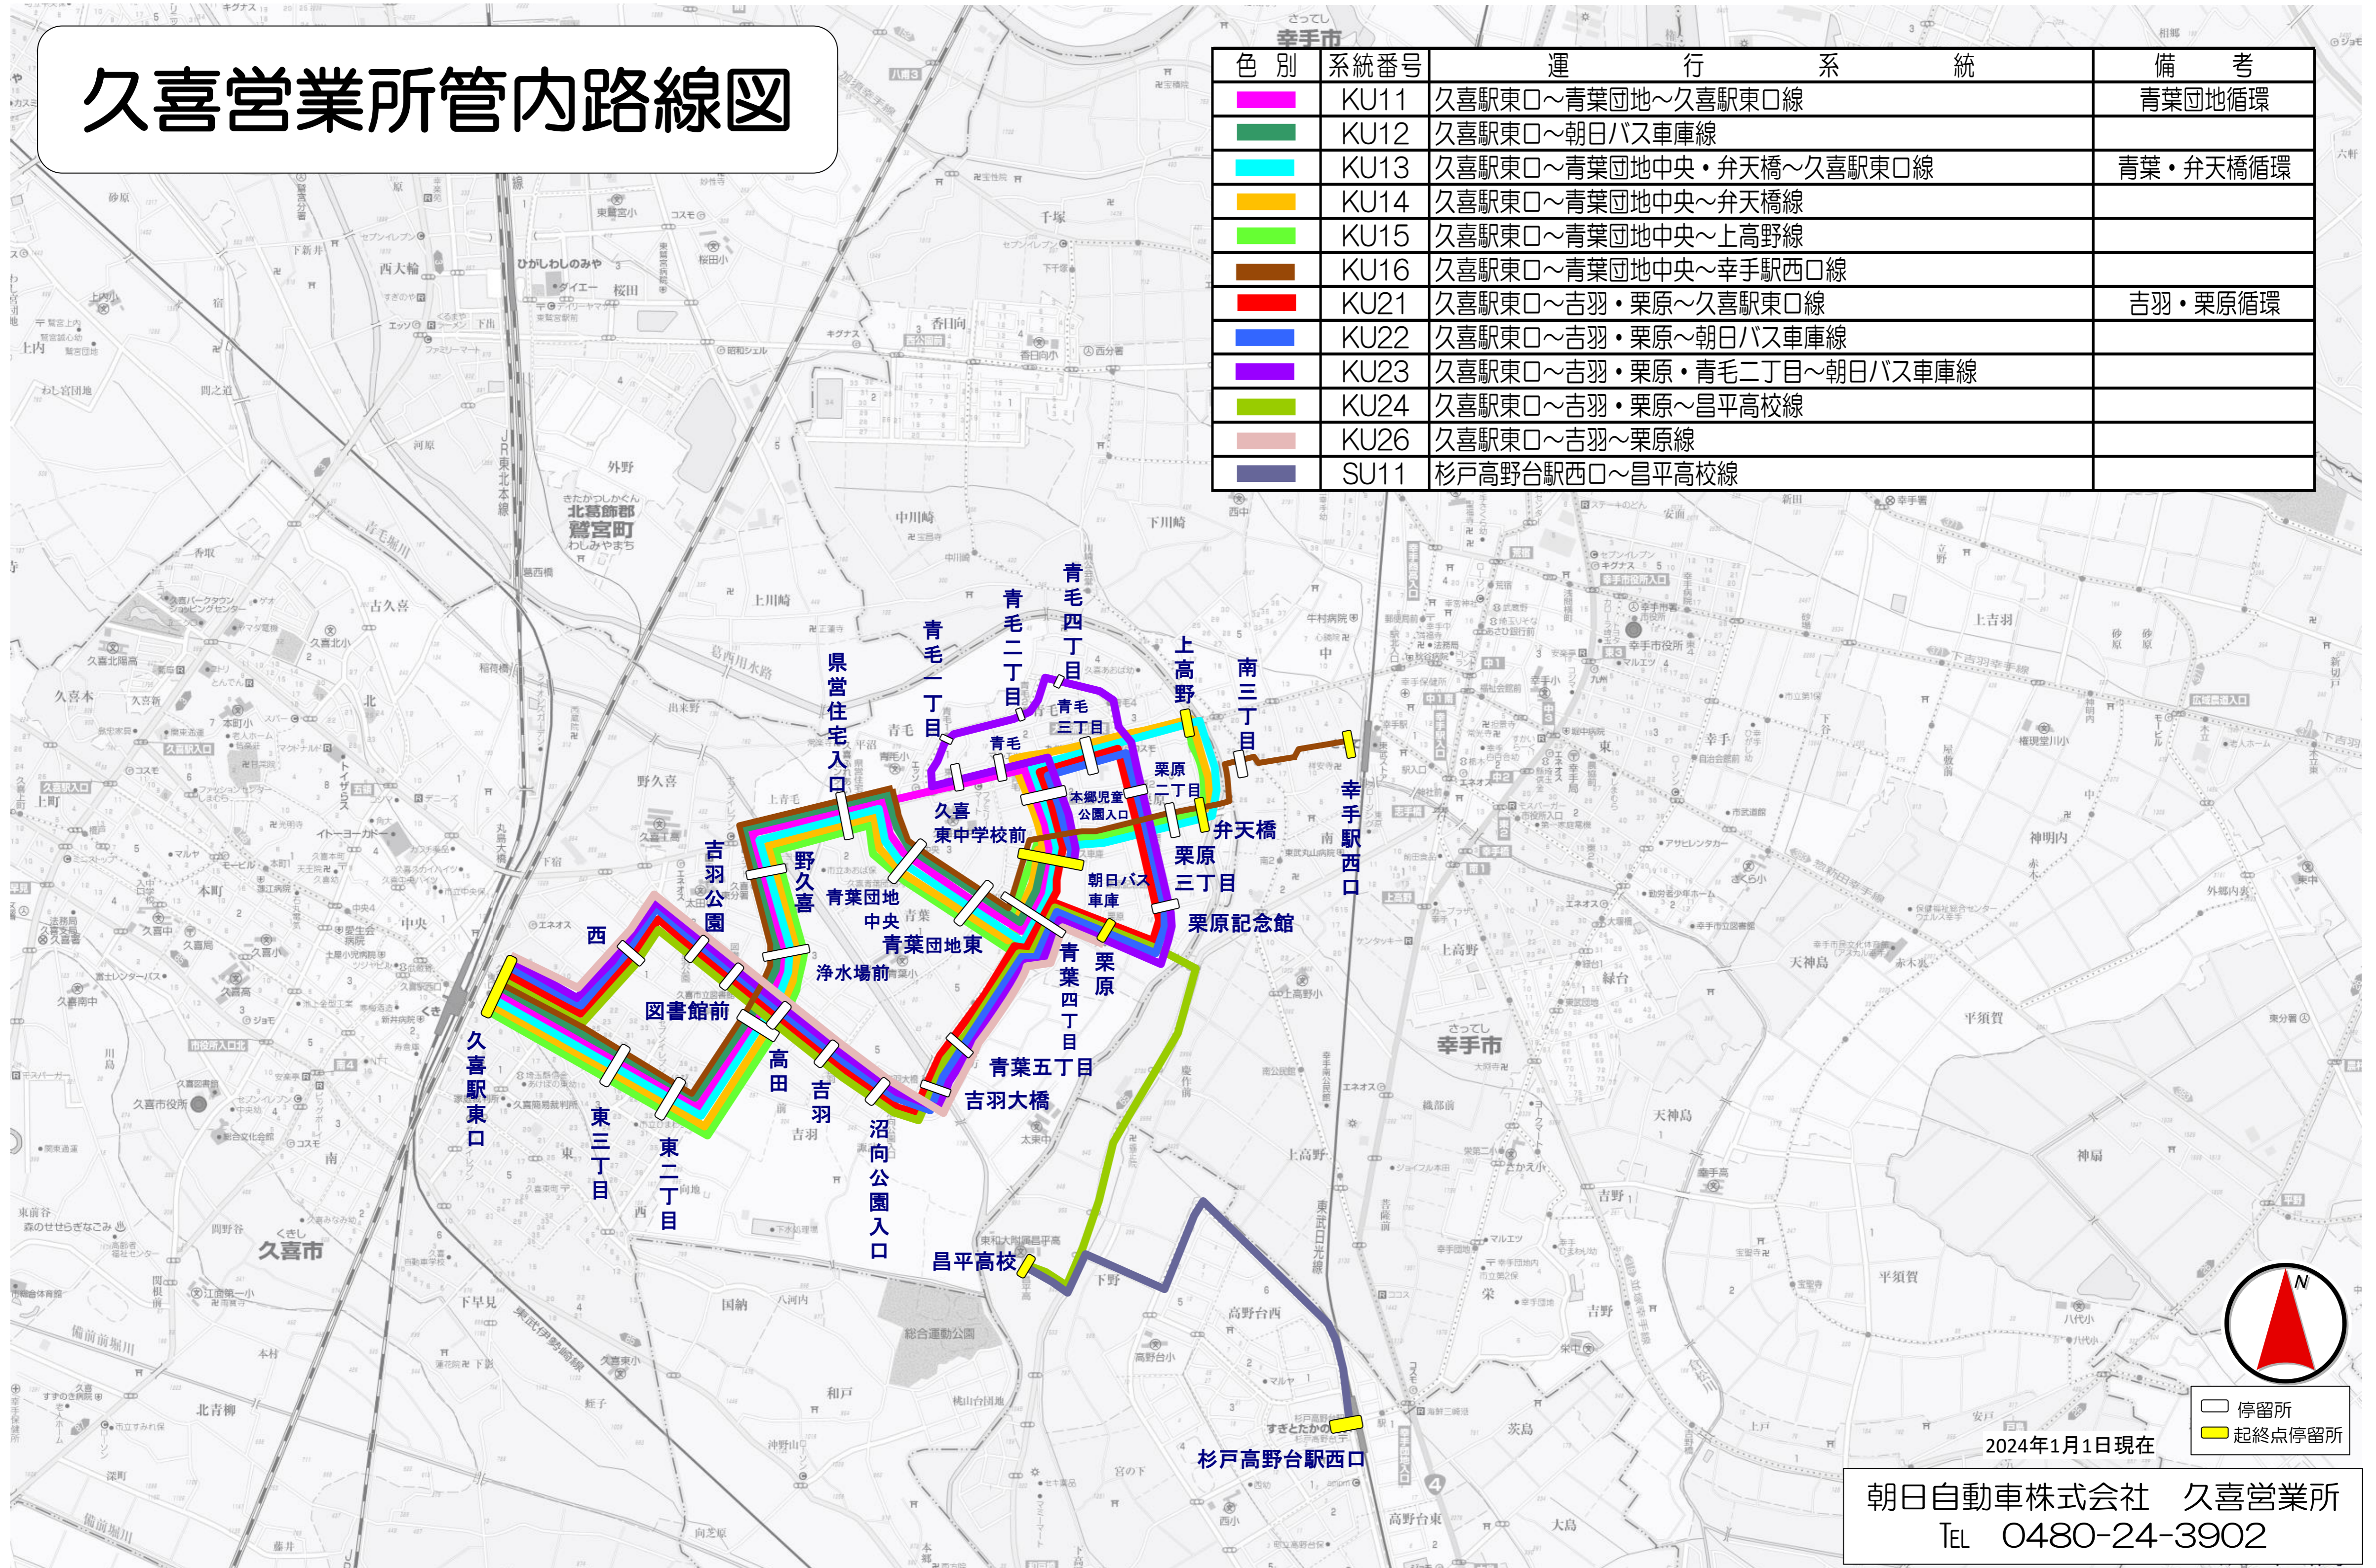

久喜営業所管内路線図

色別	系統番号	運 行 系 統	備 考
	KU11	久喜駅東口～青葉団地～久喜駅東口線	青葉団地循環
	KU12	久喜駅東口～朝日バス車庫線	
	KU13	久喜駅東口～青葉団地中央・弁天橋～久喜駅東口線	青葉・弁天橋循環
	KU14	久喜駅東口～青葉団地中央～弁天橋線	
	KU15	久喜駅東口～青葉団地中央～上高野線	
	KU16	久喜駅東口～青葉団地中央～幸手駅西口線	
	KU21	久喜駅東口～吉羽・栗原～久喜駅東口線	吉羽・栗原循環
	KU22	久喜駅東口～吉羽・栗原～朝日バス車庫線	
	KU23	久喜駅東口～吉羽・栗原・青毛二丁目～朝日バス車庫線	
	KU24	久喜駅東口～吉羽・栗原～昌平高校線	
	KU26	久喜駅東口～吉羽～栗原線	
	SU11	杉戸高野台駅西口～昌平高校線	